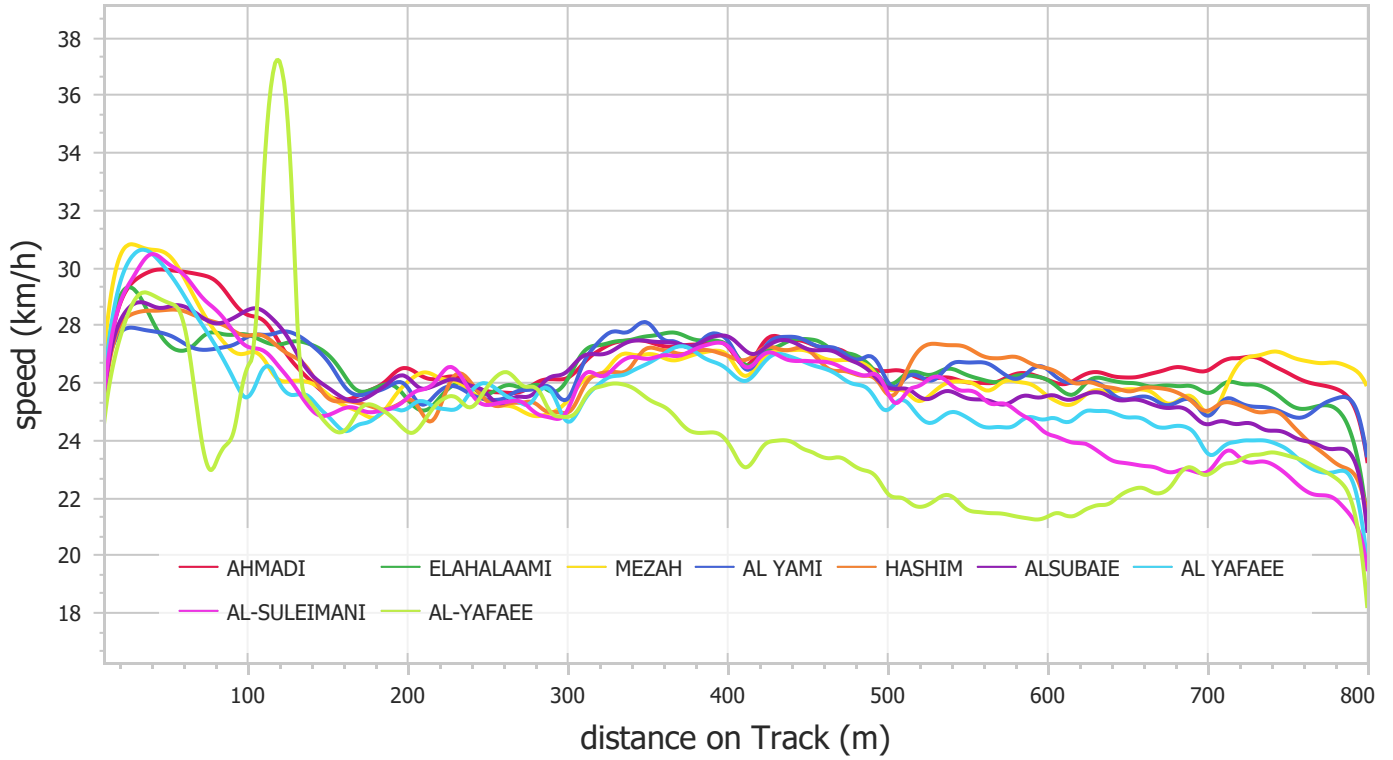

## Speed

## Distance to leader

## Summary

	Lane	Starting Order	Real Distance
AHMADI	4	4	801.2 m
ELAHALAAMI	7	7	808.0 m
MEZAH	2	12	804.5 m
AL YAMI	8	18	807.1 m
HASHIM	5	5	804.4 m
ALSUBAIE	6	16	804.3 m
AL YAFEE	2	2	802.2 m
AL-SULEIMANI	3	3	803.5 m
AL-YAFEE	1	1	800.7 m