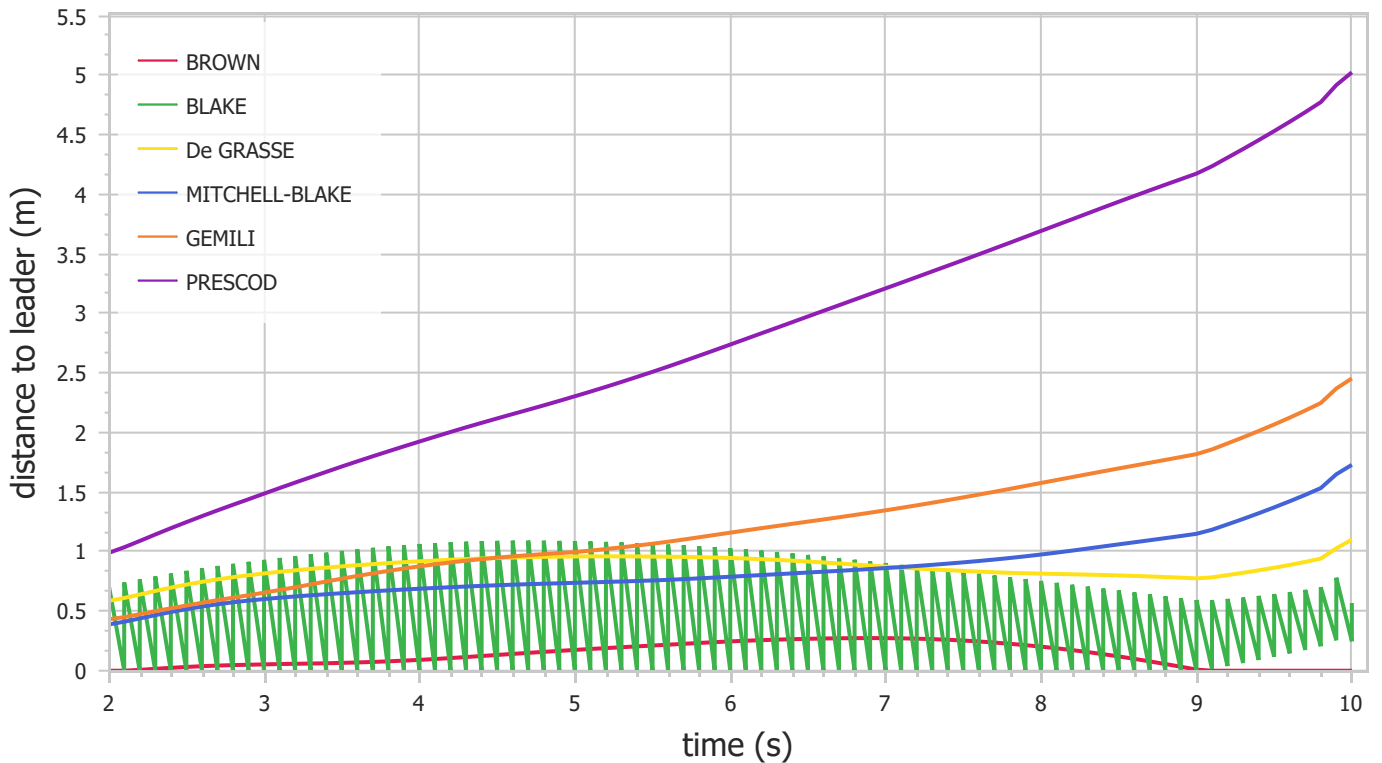

Birmingham 2022 - Race Analysis

100m Men (Sat 21 May 2022)

Speed

Distance to leader

Birmingham 2022 - Race Analysis

100m Men (Sat 21 May 2022)

Split Times

	20m	40m	60m	80m	Finish
BROWN	2.94	4.82	6.61	8.37	10.13
BLAKE	2.93	4.80	6.58	8.36	10.18
BLAKE	3.02	4.90	6.67	8.42	10.20
De GRASSE	3.01	4.89	6.67	8.43	10.24
MITCHELL-BLAKE	2.99	4.87	6.66	8.45	10.31
GEMILI	3.00	4.89	6.70	8.51	10.38
PRESCOD	3.08	5.01	6.86	8.72	10.65
HUGHES					
BROMELL					

Birmingham 2022 - Race Analysis

100m Men (Sat 21 May 2022)

Section Times

	20m	40m	60m	80m	Finish
BROWN	2.94	1.88	1.79	1.76	1.76
BLAKE	2.93	1.87	1.78	1.78	1.82
BLAKE	3.02	1.88	1.77	1.75	1.78
De GRASSE	3.01	1.88	1.78	1.76	1.81
MITCHELL-BLAKE	2.99	1.88	1.79	1.79	1.86
GEMILI	3.00	1.89	1.81	1.81	1.87
PRESCOD	3.08	1.93	1.85	1.86	1.93
HUGHES					
BROMELL					