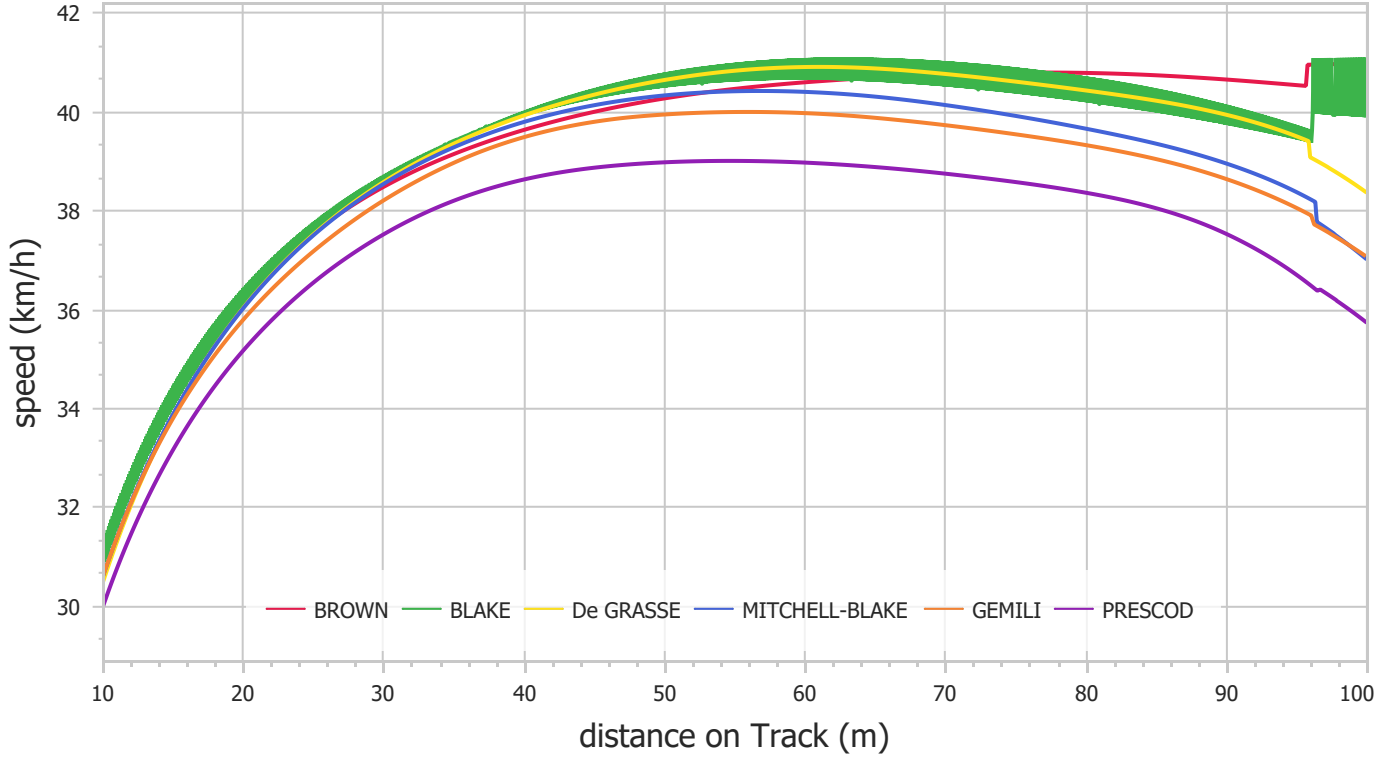

Birmingham 2022 - Race Analysis

100m Men (Sat 21 May 2022)

Speed

Distance to leader

Birmingham 2022 - Race Analysis

100m Men (Sat 21 May 2022)

Split Times

	20m	40m	60m	80m	Finish
BROWN	2.94	4.82	6.61	8.37	10.13
BLAKE	2.93	4.80	6.58	8.36	10.18
BLAKE	3.02	4.90	6.67	8.42	10.20
De GRASSE	3.01	4.89	6.67	8.43	10.24
MITCHELL-BLAKE	2.99	4.87	6.66	8.45	10.31
GEMILI	3.00	4.89	6.70	8.51	10.38
PRESCOD	3.08	5.01	6.86	8.72	10.65
HUGHES					
BROMELL					

Birmingham 2022 - Race Analysis

100m Men (Sat 21 May 2022)

Section Times

	20m	40m	60m	80m	Finish
BROWN	2.94	1.88	1.79	1.76	1.76
BLAKE	2.93	1.87	1.78	1.78	1.82
BLAKE	3.02	1.88	1.77	1.75	1.78
De GRASSE	3.01	1.88	1.78	1.76	1.81
MITCHELL-BLAKE	2.99	1.88	1.79	1.79	1.86
GEMILI	3.00	1.89	1.81	1.81	1.87
PRESCOD	3.08	1.93	1.85	1.86	1.93
HUGHES					
BROMELL					