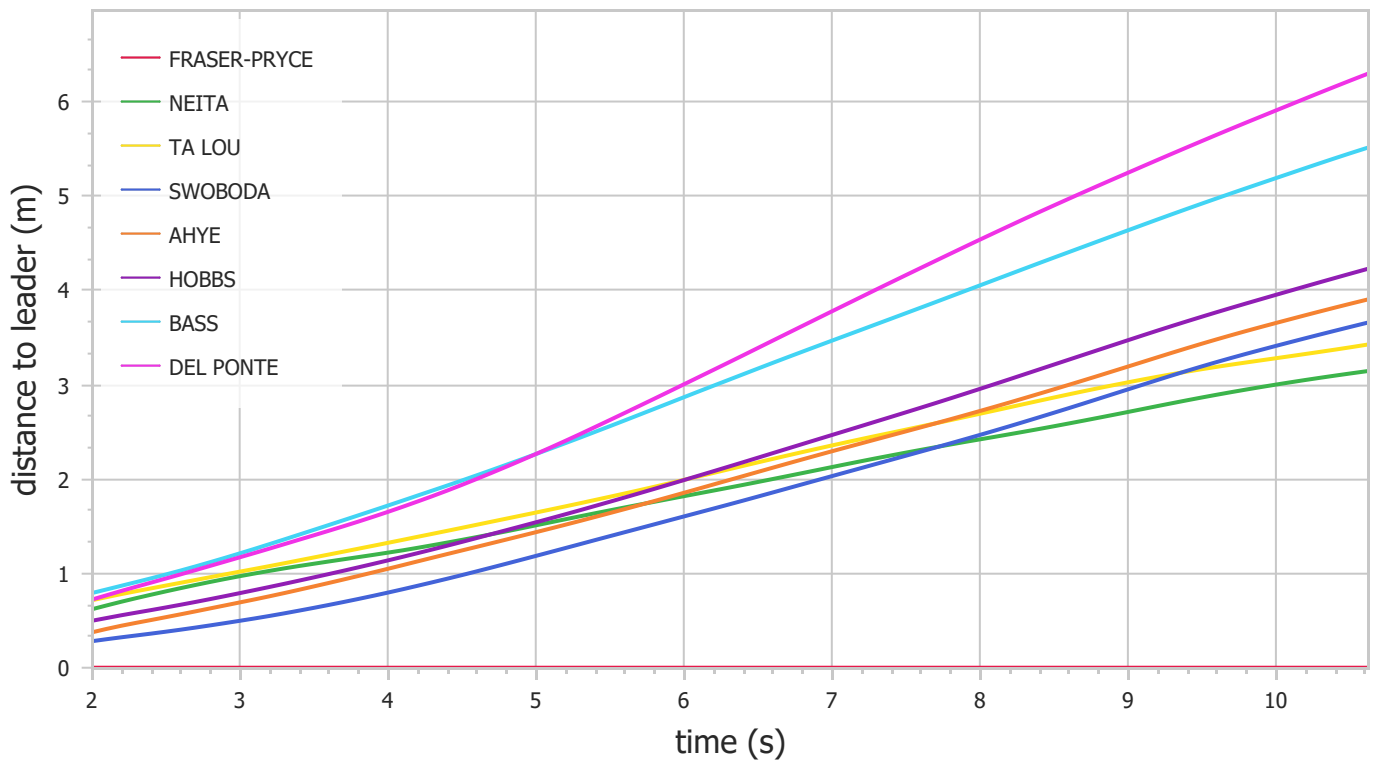

# Paris 2022 - Race Analysis

100m Women (Sat 18 Jun 2022)

## Speed

## Distance to leader

## Split Times

	<b>20m</b>	<b>40m</b>	<b>60m</b>	<b>80m</b>	<b>Finish</b>
<b>FRASER-PRYCE</b>	3.06	5.00	6.86	8.73	10.67
<b>NEITA</b>	3.16	5.14	7.06	8.99	10.99
<b>TA LOU</b>	3.17	5.16	7.08	9.02	11.01
<b>SWOBODA</b>	3.11	5.11	7.05	9.01	11.05
<b>AHYE</b>	3.13	5.14	7.07	9.04	11.07
<b>HOBBS</b>	3.14	5.15	7.09	9.06	11.10
<b>BASS</b>	3.19	5.22	7.19	9.18	11.24
<b>DEL PONTE</b>	3.18	5.22	7.22	9.24	11.34