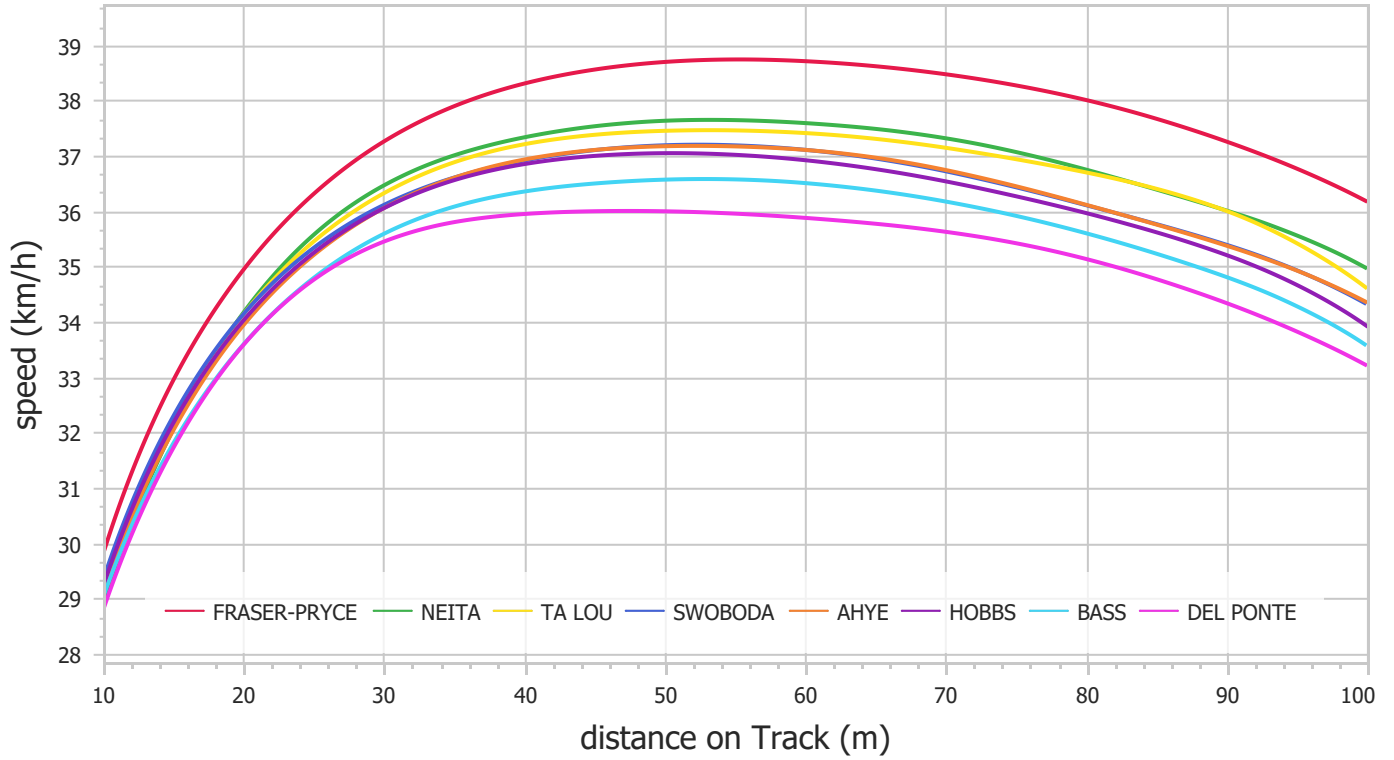

## Speed

## Distance to leader

## Split Times

	<b>20m</b>	<b>40m</b>	<b>60m</b>	<b>80m</b>	<b>Finish</b>
<b>FRASER-PRYCE</b>	3.06	5.00	6.86	8.73	10.67
<b>NEITA</b>	3.16	5.14	7.06	8.99	10.99
<b>TA LOU</b>	3.17	5.16	7.08	9.02	11.01
<b>SWOBODA</b>	3.11	5.11	7.05	9.01	11.05
<b>AHYE</b>	3.13	5.14	7.07	9.04	11.07
<b>HOBBS</b>	3.14	5.15	7.09	9.06	11.10
<b>BASS</b>	3.19	5.22	7.19	9.18	11.24
<b>DEL PONTE</b>	3.18	5.22	7.22	9.24	11.34

## Section Times

	20m	40m	60m	80m	Finish
<b>FRASER-PRYCE</b>	3.06	1.94	1.86	1.87	1.94
<b>NEITA</b>	3.16	1.98	1.92	1.93	2.00
<b>TA LOU</b>	3.17	1.99	1.92	1.94	1.99
<b>SWOBODA</b>	3.11	2.00	1.94	1.96	2.04
<b>AHYE</b>	3.13	2.01	1.93	1.97	2.03
<b>HOBBS</b>	3.14	2.01	1.94	1.97	2.04
<b>BASS</b>	3.19	2.03	1.97	1.99	2.06
<b>DEL PONTE</b>	3.18	2.04	2.00	2.02	2.10