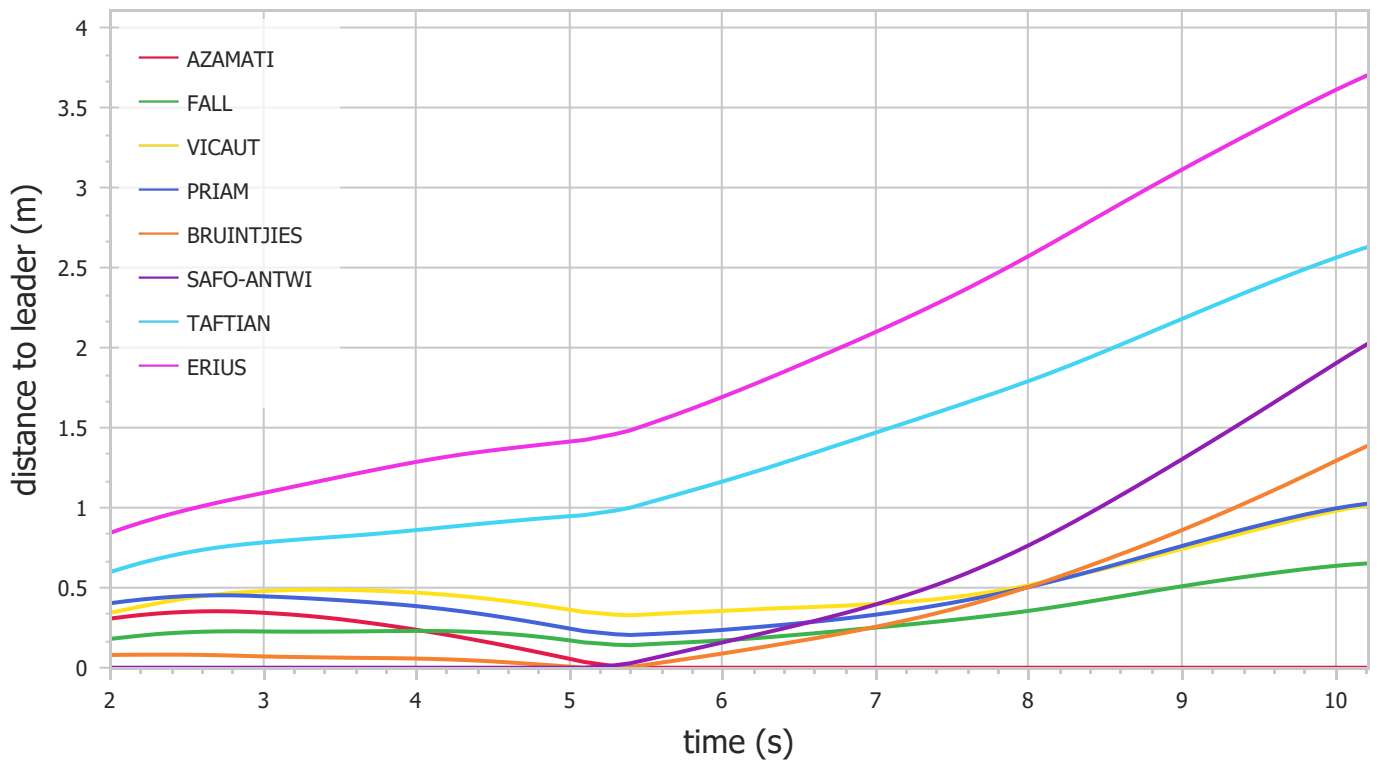

Paris 2022 - Race Analysis

100m Men (Sat 18 Jun 2022)

Speed

Distance to leader

Paris 2022 - Race Analysis

100m Men (Sat 18 Jun 2022)

Split Times

	20m	40m	60m	80m	Finish
AZAMATI	2.99	4.86	6.66	8.44	10.25
FALL	2.98	4.87	6.68	8.48	10.32
VICAUT	3.01	4.89	6.70	8.50	10.34
PRIAM	3.00	4.88	6.69	8.50	10.35
BRUINTJIES	2.97	4.85	6.68	8.50	10.38
SAFO-ANTWI	2.96	4.85	6.69	8.53	10.45
TAFTIAN	3.04	4.94	6.79	8.62	10.52
ERIUS	3.07	4.98	6.84	8.71	10.62

Paris 2022 - Race Analysis

100m Men (Sat 18 Jun 2022)

Section Times

	20m	40m	60m	80m	Finish
AZAMATI	2.99	1.87	1.80	1.78	1.81
FALL	2.98	1.89	1.81	1.80	1.84
VICAUT	3.01	1.88	1.81	1.80	1.84
PRIAM	3.00	1.88	1.81	1.81	1.85
BRUINTJIES	2.97	1.88	1.83	1.82	1.88
SAFO-ANTWI	2.96	1.89	1.84	1.84	1.92
TAFTIAN	3.04	1.90	1.85	1.83	1.90
ERIUS	3.07	1.91	1.86	1.87	1.91