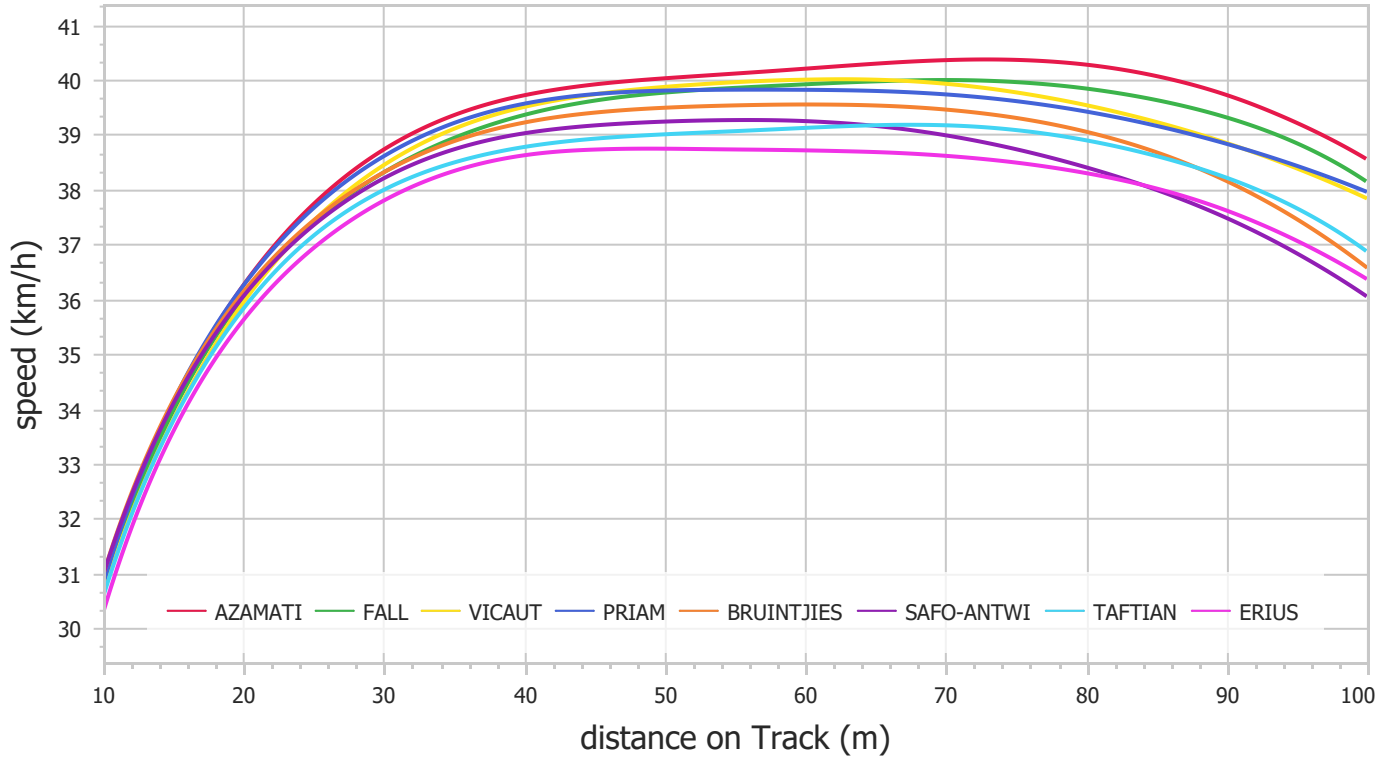

Paris 2022 - Race Analysis

100m Men (Sat 18 Jun 2022)

Speed

Distance to leader

Paris 2022 - Race Analysis

100m Men (Sat 18 Jun 2022)

Split Times

	20m	40m	60m	80m	Finish
AZAMATI	2.99	4.86	6.66	8.44	10.25
FALL	2.98	4.87	6.68	8.48	10.32
VICAUT	3.01	4.89	6.70	8.50	10.34
PRIAM	3.00	4.88	6.69	8.50	10.35
BRUINTJIES	2.97	4.85	6.68	8.50	10.38
SAFO-ANTWI	2.96	4.85	6.69	8.53	10.45
TAFTIAN	3.04	4.94	6.79	8.62	10.52
ERIUS	3.07	4.98	6.84	8.71	10.62

Paris 2022 - Race Analysis

100m Men (Sat 18 Jun 2022)

Section Times

	20m	40m	60m	80m	Finish
AZAMATI	2.99	1.87	1.80	1.78	1.81
FALL	2.98	1.89	1.81	1.80	1.84
VICAUT	3.01	1.88	1.81	1.80	1.84
PRIAM	3.00	1.88	1.81	1.81	1.85
BRUINTJIES	2.97	1.88	1.83	1.82	1.88
SAFO-ANTWI	2.96	1.89	1.84	1.84	1.92
TAFTIAN	3.04	1.90	1.85	1.83	1.90
ERIUS	3.07	1.91	1.86	1.87	1.91