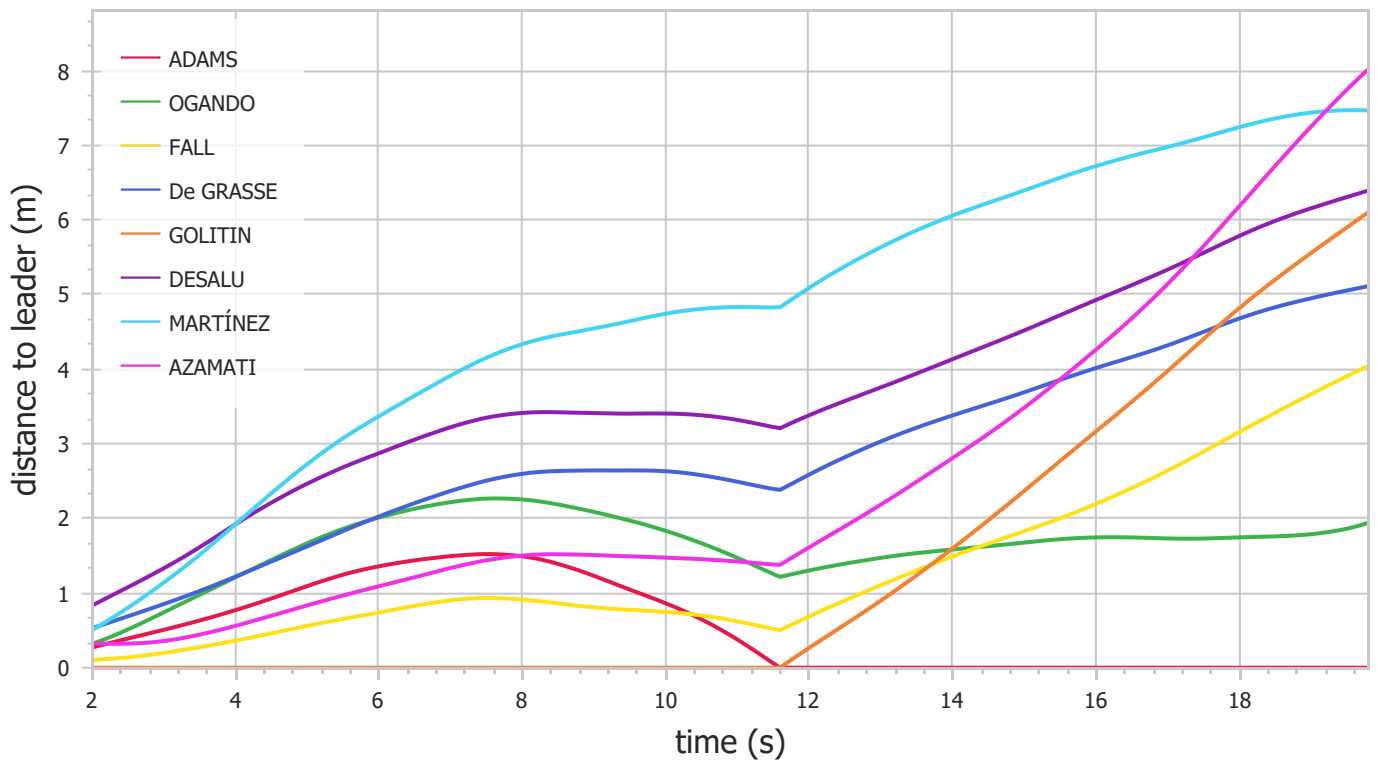

Paris 2022 - Race Analysis

200m Men (Sat 18 Jun 2022)

Speed

Distance to leader

Paris 2022 - Race Analysis

200m Men (Sat 18 Jun 2022)

Split Times

	25m	50m	75m	100m	125m	150m	175m	Finish
ADAMS	3.51	5.83	8.08	10.33	12.62	14.93	17.30	19.82
OGANDO	3.54	5.88	8.15	10.42	12.75	15.09	17.47	20.03
FALL	3.47	5.77	8.03	10.33	12.71	15.10	17.59	20.26
De GRASSE	3.55	5.88	8.18	10.51	12.89	15.28	17.75	20.38
GOLITIN	3.45	5.71	7.94	10.26	12.68	15.16	17.75	20.52
DESALU	3.61	5.96	8.26	10.58	12.96	15.37	17.86	20.52
MARTÍNEZ	3.60	6.01	8.35	10.72	13.14	15.55	18.01	20.61
AZAMATI	3.49	5.80	8.08	10.40	12.81	15.27	17.89	20.77

Paris 2022 - Race Analysis

200m Men (Sat 18 Jun 2022)

Section Times

	25m	50m	75m	100m	125m	150m	175m	Finish
ADAMS	3.51	2.32	2.25	2.25	2.29	2.31	2.37	2.52
OGANDO	3.54	2.34	2.27	2.27	2.33	2.34	2.38	2.56
FALL	3.47	2.30	2.26	2.30	2.38	2.39	2.49	2.67
De GRASSE	3.55	2.33	2.30	2.33	2.38	2.39	2.47	2.63
GOLITIN	3.45	2.26	2.23	2.32	2.42	2.48	2.59	2.77
DESALU	3.61	2.35	2.30	2.32	2.38	2.41	2.49	2.66
MARTÍNEZ	3.60	2.41	2.34	2.37	2.42	2.41	2.46	2.60
AZAMATI	3.49	2.31	2.28	2.32	2.41	2.46	2.62	2.88