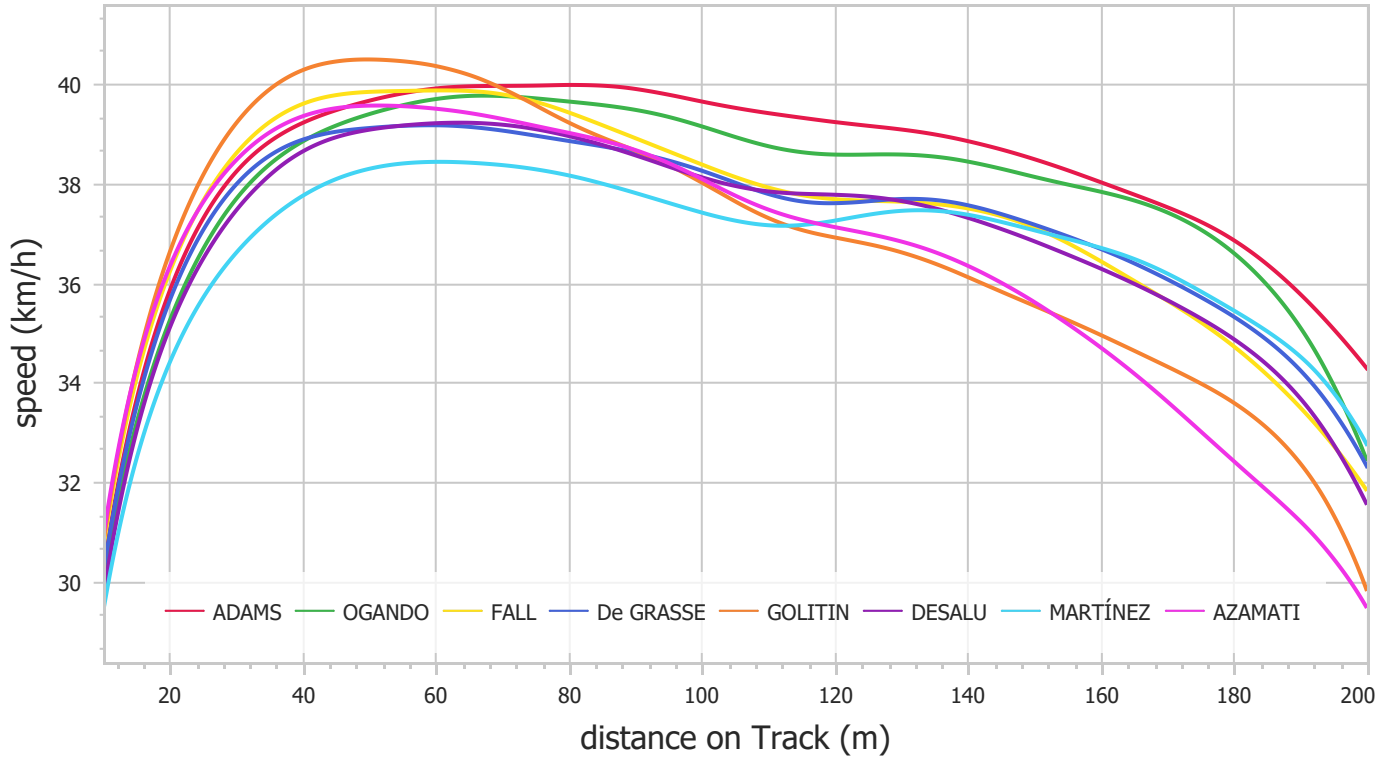

Paris 2022 - Race Analysis

200m Men (Sat 18 Jun 2022)

Speed

Distance to leader

Paris 2022 - Race Analysis

200m Men (Sat 18 Jun 2022)

Split Times

	25m	50m	75m	100m	125m	150m	175m	Finish
ADAMS	3.51	5.83	8.08	10.33	12.62	14.93	17.30	19.82
OGANDO	3.54	5.88	8.15	10.42	12.75	15.09	17.47	20.03
FALL	3.47	5.77	8.03	10.33	12.71	15.10	17.59	20.26
De GRASSE	3.55	5.88	8.18	10.51	12.89	15.28	17.75	20.38
GOLITIN	3.45	5.71	7.94	10.26	12.68	15.16	17.75	20.52
DESALU	3.61	5.96	8.26	10.58	12.96	15.37	17.86	20.52
MARTÍNEZ	3.60	6.01	8.35	10.72	13.14	15.55	18.01	20.61
AZAMATI	3.49	5.80	8.08	10.40	12.81	15.27	17.89	20.77

Paris 2022 - Race Analysis

200m Men (Sat 18 Jun 2022)

Section Times

	25m	50m	75m	100m	125m	150m	175m	Finish
ADAMS	3.51	2.32	2.25	2.25	2.29	2.31	2.37	2.52
OGANDO	3.54	2.34	2.27	2.27	2.33	2.34	2.38	2.56
FALL	3.47	2.30	2.26	2.30	2.38	2.39	2.49	2.67
De GRASSE	3.55	2.33	2.30	2.33	2.38	2.39	2.47	2.63
GOLITIN	3.45	2.26	2.23	2.32	2.42	2.48	2.59	2.77
DESALU	3.61	2.35	2.30	2.32	2.38	2.41	2.49	2.66
MARTÍNEZ	3.60	2.41	2.34	2.37	2.42	2.41	2.46	2.60
AZAMATI	3.49	2.31	2.28	2.32	2.41	2.46	2.62	2.88