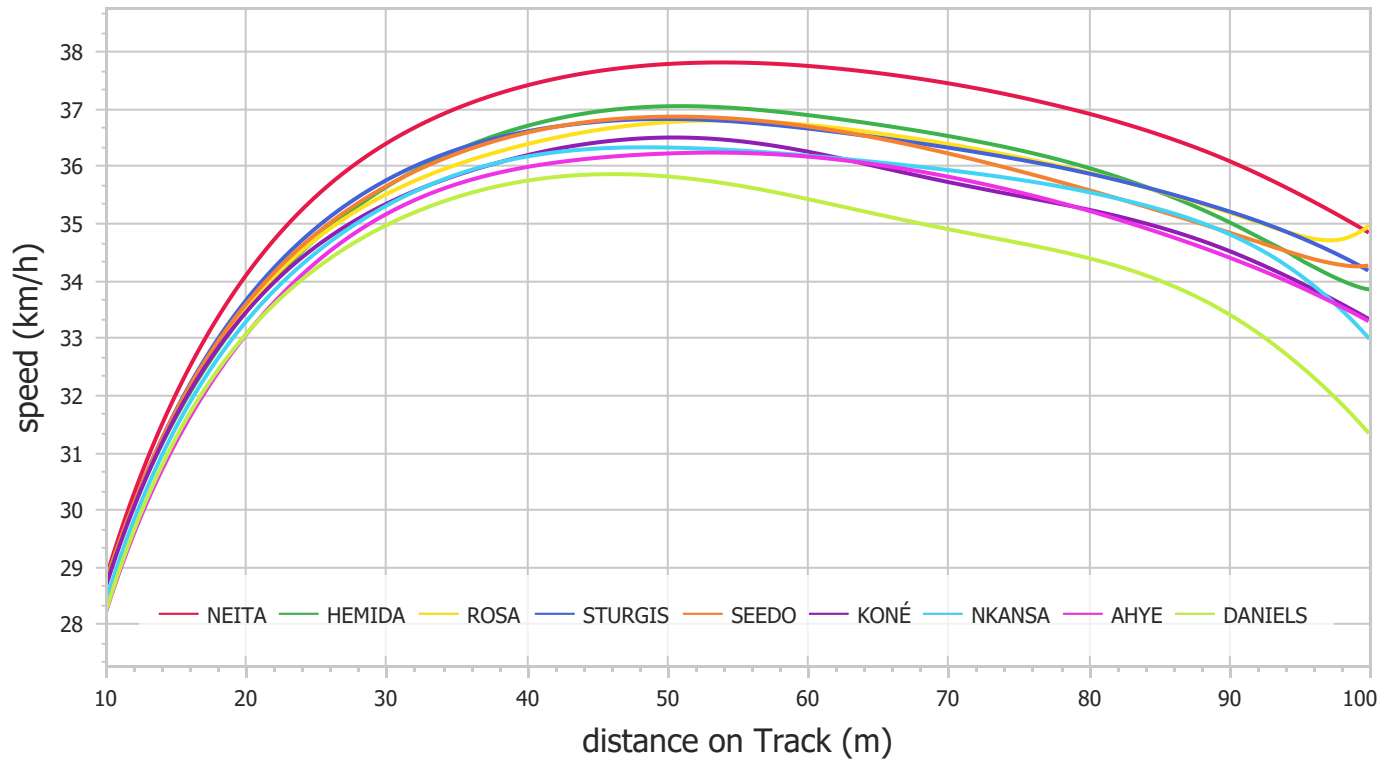

Hengelo 2023 - Race Analysis

100m Women (Sun 04 Jun 2023)

Speed

Distance to leader

Hengelo 2023 - Race Analysis

100m Women (Sun 04 Jun 2023)

Split Times

	10m	20m	30m	40m	50m	60m	70m	80m	90m	Finish
NEITA	2.10	3.23	4.25	5.22	6.18	7.13	8.08	9.05	10.03	11.05
HEMIDA	2.01	3.16	4.20	5.19	6.17	7.14	8.12	9.11	10.12	11.16
ROSA	2.01	3.16	4.19	5.19	6.17	7.15	8.14	9.13	10.14	11.18
STURGIS	2.04	3.18	4.21	5.21	6.19	7.16	8.15	9.15	10.16	11.20
SEEDO	2.03	3.17	4.20	5.20	6.18	7.15	8.14	9.14	10.16	11.22
KONÉ	2.02	3.17	4.21	5.21	6.20	7.19	8.19	9.20	10.23	11.30
NKANSA	2.04	3.19	4.24	5.24	6.23	7.23	8.23	9.23	10.25	11.32
AHYE	2.02	3.18	4.23	5.24	6.24	7.23	8.23	9.24	10.28	11.35
DANIELS	2.09	3.25	4.31	5.32	6.32	7.33	8.36	9.40	10.45	11.57

Section Times

	10m	20m	30m	40m	50m	60m	70m	80m	90m	Finish
NEITA	2.10	1.13	1.02	0.97	0.96	0.95	0.95	0.97	0.98	1.02
HEMIDA	2.01	1.15	1.04	0.99	0.98	0.97	0.98	0.99	1.01	1.04
ROSA	2.01	1.15	1.03	1.00	0.98	0.98	0.99	0.99	1.01	1.04
STURGIS	2.04	1.14	1.03	1.00	0.98	0.97	0.99	1.00	1.01	1.04
SEEDO	2.03	1.14	1.03	1.00	0.98	0.97	0.99	1.00	1.02	1.06
KONÉ	2.02	1.15	1.04	1.00	0.99	0.99	1.00	1.01	1.03	1.07
NKANSA	2.04	1.15	1.05	1.00	0.99	1.00	1.00	1.00	1.02	1.07
AHYE	2.02	1.16	1.05	1.01	1.00	0.99	1.00	1.01	1.04	1.07
DANIELS	2.09	1.16	1.06	1.01	1.00	1.01	1.03	1.04	1.05	1.12