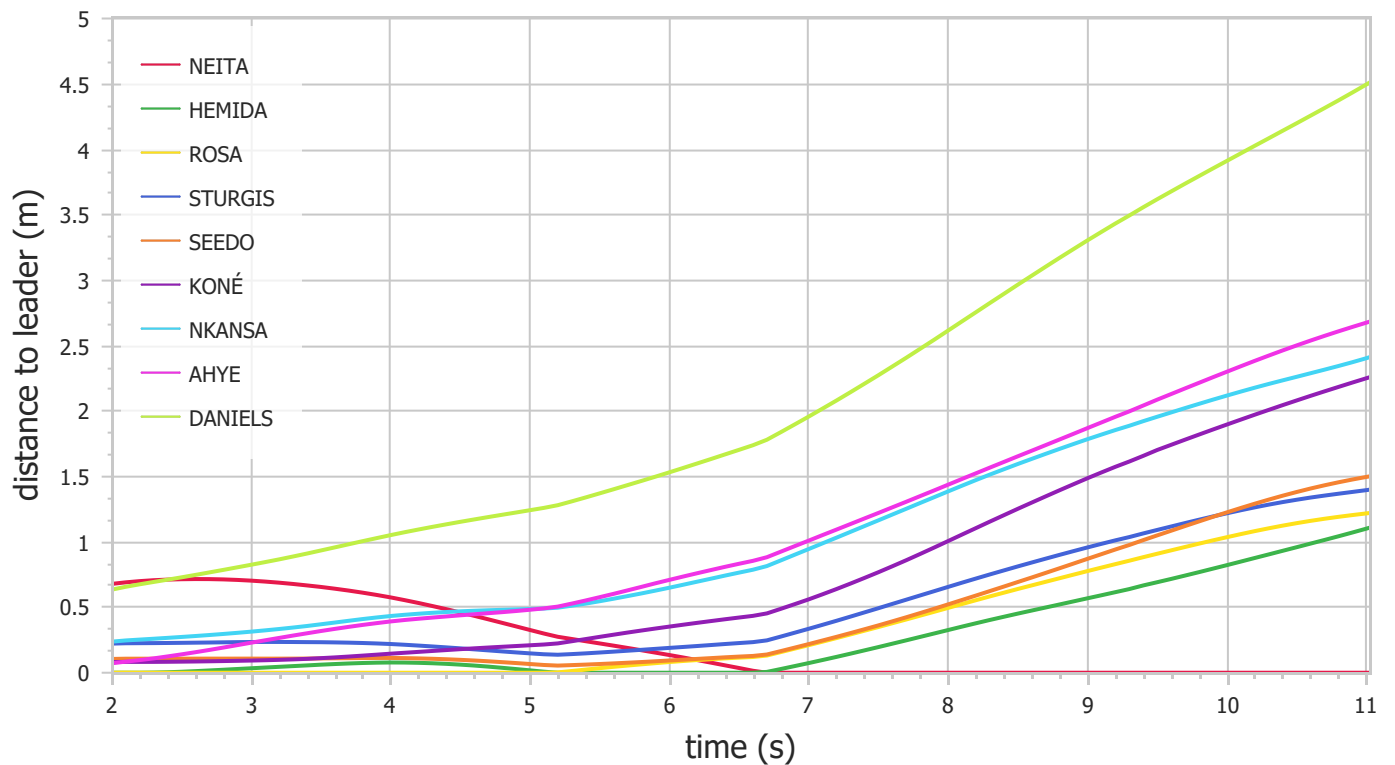

Hengelo 2023 - Race Analysis

100m Women (Sun 04 Jun 2023)

Speed

Distance to leader

Hengelo 2023 - Race Analysis

100m Women (Sun 04 Jun 2023)

Split Times

	10m	20m	30m	40m	50m	60m	70m	80m	90m	Finish
NEITA	2.10	3.23	4.25	5.22	6.18	7.13	8.08	9.05	10.03	11.05
HEMIDA	2.01	3.16	4.20	5.19	6.17	7.14	8.12	9.11	10.12	11.16
ROSA	2.01	3.16	4.19	5.19	6.17	7.15	8.14	9.13	10.14	11.18
STURGIS	2.04	3.18	4.21	5.21	6.19	7.16	8.15	9.15	10.16	11.20
SEEDO	2.03	3.17	4.20	5.20	6.18	7.15	8.14	9.14	10.16	11.22
KONÉ	2.02	3.17	4.21	5.21	6.20	7.19	8.19	9.20	10.23	11.30
NKANSA	2.04	3.19	4.24	5.24	6.23	7.23	8.23	9.23	10.25	11.32
AHYE	2.02	3.18	4.23	5.24	6.24	7.23	8.23	9.24	10.28	11.35
DANIELS	2.09	3.25	4.31	5.32	6.32	7.33	8.36	9.40	10.45	11.57

Section Times

	10m	20m	30m	40m	50m	60m	70m	80m	90m	Finish
NEITA	2.10	1.13	1.02	0.97	0.96	0.95	0.95	0.97	0.98	1.02
HEMIDA	2.01	1.15	1.04	0.99	0.98	0.97	0.98	0.99	1.01	1.04
ROSA	2.01	1.15	1.03	1.00	0.98	0.98	0.99	0.99	1.01	1.04
STURGIS	2.04	1.14	1.03	1.00	0.98	0.97	0.99	1.00	1.01	1.04
SEEDO	2.03	1.14	1.03	1.00	0.98	0.97	0.99	1.00	1.02	1.06
KONÉ	2.02	1.15	1.04	1.00	0.99	0.99	1.00	1.01	1.03	1.07
NKANSA	2.04	1.15	1.05	1.00	0.99	1.00	1.00	1.00	1.02	1.07
AHYE	2.02	1.16	1.05	1.01	1.00	0.99	1.00	1.01	1.04	1.07
DANIELS	2.09	1.16	1.06	1.01	1.00	1.01	1.03	1.04	1.05	1.12