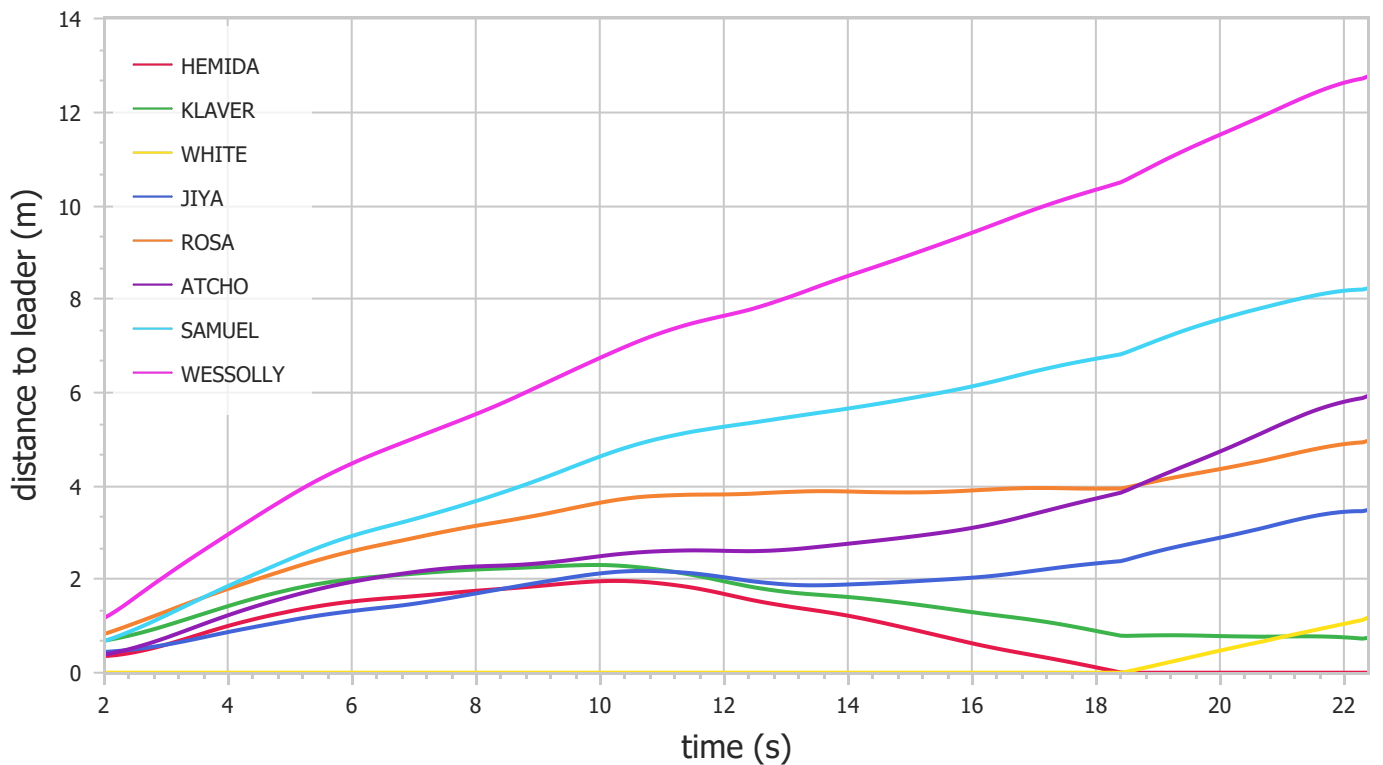

Hengelo 2023 - Race Analysis

200m Women (Sun 04 Jun 2023)

Speed

Distance to leader

Hengelo 2023 - Race Analysis

200m Women (Sun 04 Jun 2023)

Split Times

	20m	40m	60m	80m	100m	120m	140m	160m	180m	Finish
HEMIDA	3.25	5.38	7.44	9.52	11.58	13.68	15.77	17.90	20.10	22.41
KLAVER	3.30	5.43	7.49	9.56	11.61	13.71	15.84	17.99	20.19	22.51
WHITE	3.18	5.23	7.27	9.32	11.39	13.54	15.69	17.89	20.16	22.56
JIYA	3.25	5.35	7.43	9.53	11.62	13.74	15.91	18.15	20.44	22.84
ROSA	3.33	5.48	7.58	9.69	11.80	13.95	16.12	18.33	20.61	23.03
ATCHO	3.27	5.41	7.50	9.57	11.67	13.83	16.03	18.31	20.68	23.18
SAMUEL	3.33	5.51	7.63	9.78	11.95	14.14	16.37	18.66	20.99	23.45
WESSOLLY	3.44	5.66	7.82	10.01	12.22	14.47	16.76	19.10	21.51	24.04

Section Times

	20m	40m	60m	80m	100m	120m	140m	160m	180m	Finish
HEMIDA	3.25	2.13	2.06	2.08	2.06	2.10	2.09	2.13	2.20	2.31
KLAVER	3.30	2.13	2.06	2.07	2.05	2.10	2.13	2.15	2.20	2.32
WHITE	3.18	2.05	2.04	2.05	2.07	2.15	2.15	2.20	2.27	2.40
JIYA	3.25	2.10	2.08	2.10	2.09	2.12	2.17	2.24	2.29	2.40
ROSA	3.33	2.15	2.10	2.11	2.11	2.15	2.17	2.21	2.28	2.42
ATCHO	3.27	2.14	2.09	2.07	2.10	2.16	2.20	2.28	2.37	2.50
SAMUEL	3.33	2.18	2.12	2.15	2.17	2.19	2.23	2.29	2.33	2.46
WESSOLLY	3.44	2.22	2.16	2.19	2.21	2.25	2.29	2.34	2.41	2.53