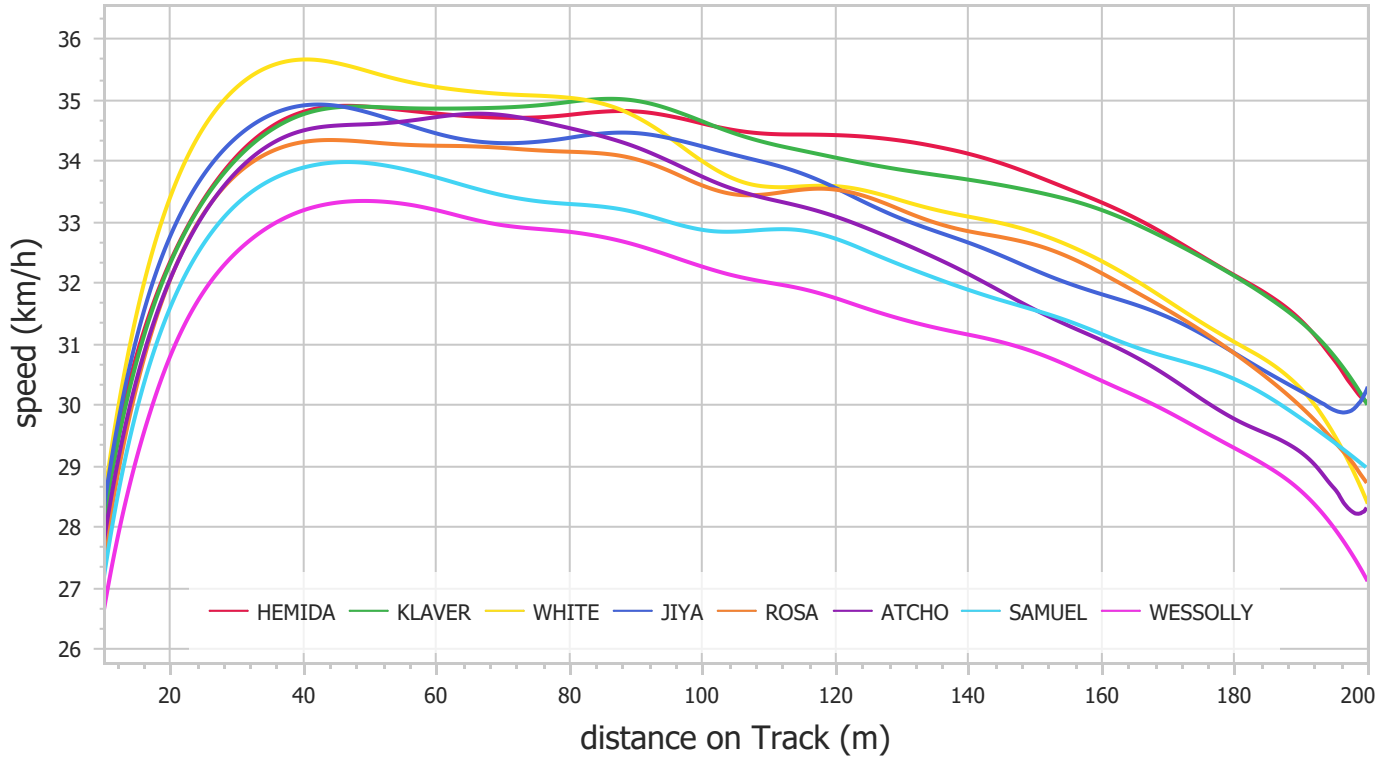

Hengelo 2023 - Race Analysis

200m Women (Sun 04 Jun 2023)

Speed

Distance to leader

Hengelo 2023 - Race Analysis

200m Women (Sun 04 Jun 2023)

Split Times

	20m	40m	60m	80m	100m	120m	140m	160m	180m	Finish
HEMIDA	3.25	5.38	7.44	9.52	11.58	13.68	15.77	17.90	20.10	22.41
KLAVER	3.30	5.43	7.49	9.56	11.61	13.71	15.84	17.99	20.19	22.51
WHITE	3.18	5.23	7.27	9.32	11.39	13.54	15.69	17.89	20.16	22.56
JIYA	3.25	5.35	7.43	9.53	11.62	13.74	15.91	18.15	20.44	22.84
ROSA	3.33	5.48	7.58	9.69	11.80	13.95	16.12	18.33	20.61	23.03
ATCHO	3.27	5.41	7.50	9.57	11.67	13.83	16.03	18.31	20.68	23.18
SAMUEL	3.33	5.51	7.63	9.78	11.95	14.14	16.37	18.66	20.99	23.45
WESSOLLY	3.44	5.66	7.82	10.01	12.22	14.47	16.76	19.10	21.51	24.04

Section Times

	20m	40m	60m	80m	100m	120m	140m	160m	180m	Finish
HEMIDA	3.25	2.13	2.06	2.08	2.06	2.10	2.09	2.13	2.20	2.31
KLAVER	3.30	2.13	2.06	2.07	2.05	2.10	2.13	2.15	2.20	2.32
WHITE	3.18	2.05	2.04	2.05	2.07	2.15	2.15	2.20	2.27	2.40
JIYA	3.25	2.10	2.08	2.10	2.09	2.12	2.17	2.24	2.29	2.40
ROSA	3.33	2.15	2.10	2.11	2.11	2.15	2.17	2.21	2.28	2.42
ATCHO	3.27	2.14	2.09	2.07	2.10	2.16	2.20	2.28	2.37	2.50
SAMUEL	3.33	2.18	2.12	2.15	2.17	2.19	2.23	2.29	2.33	2.46
WESSOLLY	3.44	2.22	2.16	2.19	2.21	2.25	2.29	2.34	2.41	2.53