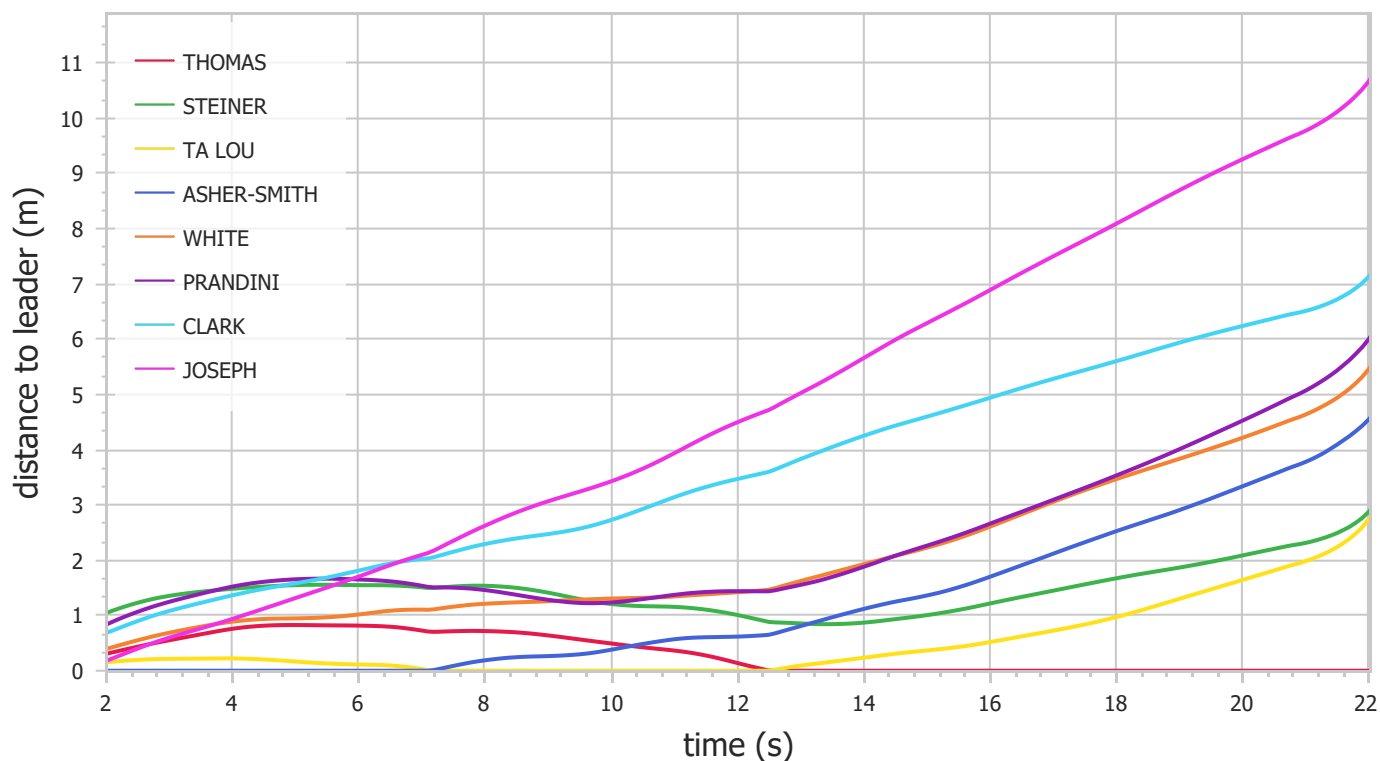

# Paris 2023 - Race Analysis

200m Women (Fri 09 Jun 2023)

## Speed

## Distance to leader

## Section Times

	20m	40m	60m	80m	100m	120m	140m	160m	180m	Finish
<b>THOMAS</b>	3.14	2.05	1.98	2.01	2.04	2.07	2.09	2.13	2.20	2.34
<b>STEINER</b>	3.23	2.04	1.98	2.01	2.05	2.06	2.12	2.19	2.27	2.39
<b>TA LOU</b>	3.11	2.01	1.98	2.01	2.08	2.11	2.12	2.18	2.29	2.45
<b>ASHER-SMITH</b>	3.08	2.03	1.99	2.04	2.11	2.13	2.15	2.24	2.32	2.48
<b>WHITE</b>	3.16	2.04	2.01	2.03	2.09	2.14	2.16	2.25	2.32	2.47
<b>PRANDINI</b>	3.22	2.06	1.97	1.99	2.10	2.12	2.18	2.24	2.36	2.52
<b>CLARK</b>	3.20	2.07	2.04	2.06	2.17	2.18	2.17	2.23	2.31	2.43
<b>JOSEPH</b>	3.15	2.10	2.07	2.13	2.19	2.23	2.23	2.31	2.40	2.53