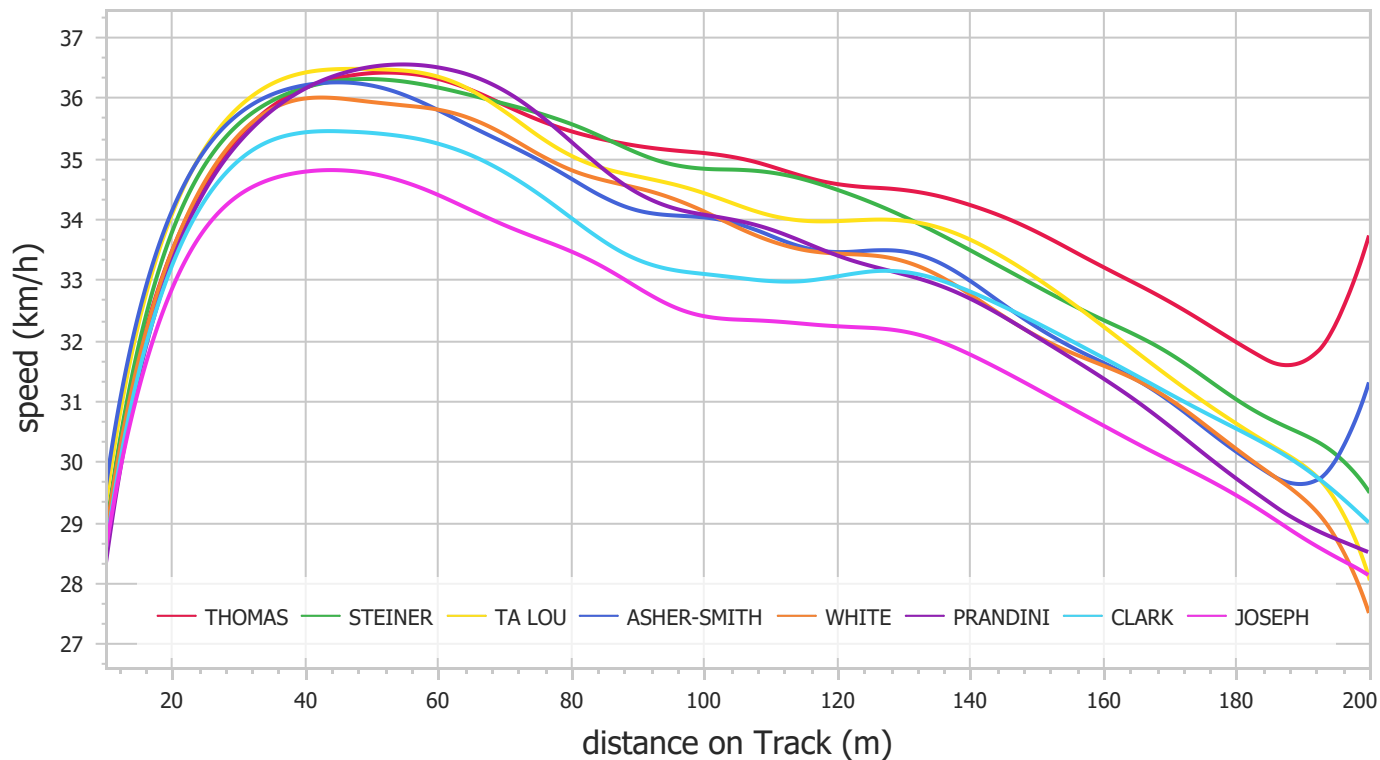

## Speed

## Distance to leader

## Split Times

	20m	40m	60m	80m	100m	120m	140m	160m	180m	Finish
<b>THOMAS</b>	3.14	5.19	7.17	9.18	11.22	13.29	15.38	17.51	19.71	22.05
<b>STEINER</b>	3.23	5.27	7.25	9.26	11.31	13.37	15.49	17.68	19.95	22.34
<b>TA LOU</b>	3.11	5.12	7.10	9.11	11.19	13.30	15.42	17.60	19.89	22.34
<b>ASHER-SMITH</b>	3.08	5.11	7.10	9.14	11.25	13.38	15.53	17.77	20.09	22.57
<b>WHITE</b>	3.16	5.20	7.21	9.24	11.33	13.47	15.63	17.88	20.20	22.67
<b>PRANDINI</b>	3.22	5.28	7.25	9.24	11.34	13.46	15.64	17.88	20.24	22.76
<b>CLARK</b>	3.20	5.27	7.31	9.37	11.54	13.72	15.89	18.12	20.43	22.86
<b>JOSEPH</b>	3.15	5.25	7.32	9.45	11.64	13.87	16.10	18.41	20.81	23.34

## Section Times

	20m	40m	60m	80m	100m	120m	140m	160m	180m	Finish
<b>THOMAS</b>	3.14	2.05	1.98	2.01	2.04	2.07	2.09	2.13	2.20	2.34
<b>STEINER</b>	3.23	2.04	1.98	2.01	2.05	2.06	2.12	2.19	2.27	2.39
<b>TA LOU</b>	3.11	2.01	1.98	2.01	2.08	2.11	2.12	2.18	2.29	2.45
<b>ASHER-SMITH</b>	3.08	2.03	1.99	2.04	2.11	2.13	2.15	2.24	2.32	2.48
<b>WHITE</b>	3.16	2.04	2.01	2.03	2.09	2.14	2.16	2.25	2.32	2.47
<b>PRANDINI</b>	3.22	2.06	1.97	1.99	2.10	2.12	2.18	2.24	2.36	2.52
<b>CLARK</b>	3.20	2.07	2.04	2.06	2.17	2.18	2.17	2.23	2.31	2.43
<b>JOSEPH</b>	3.15	2.10	2.07	2.13	2.19	2.23	2.23	2.31	2.40	2.53