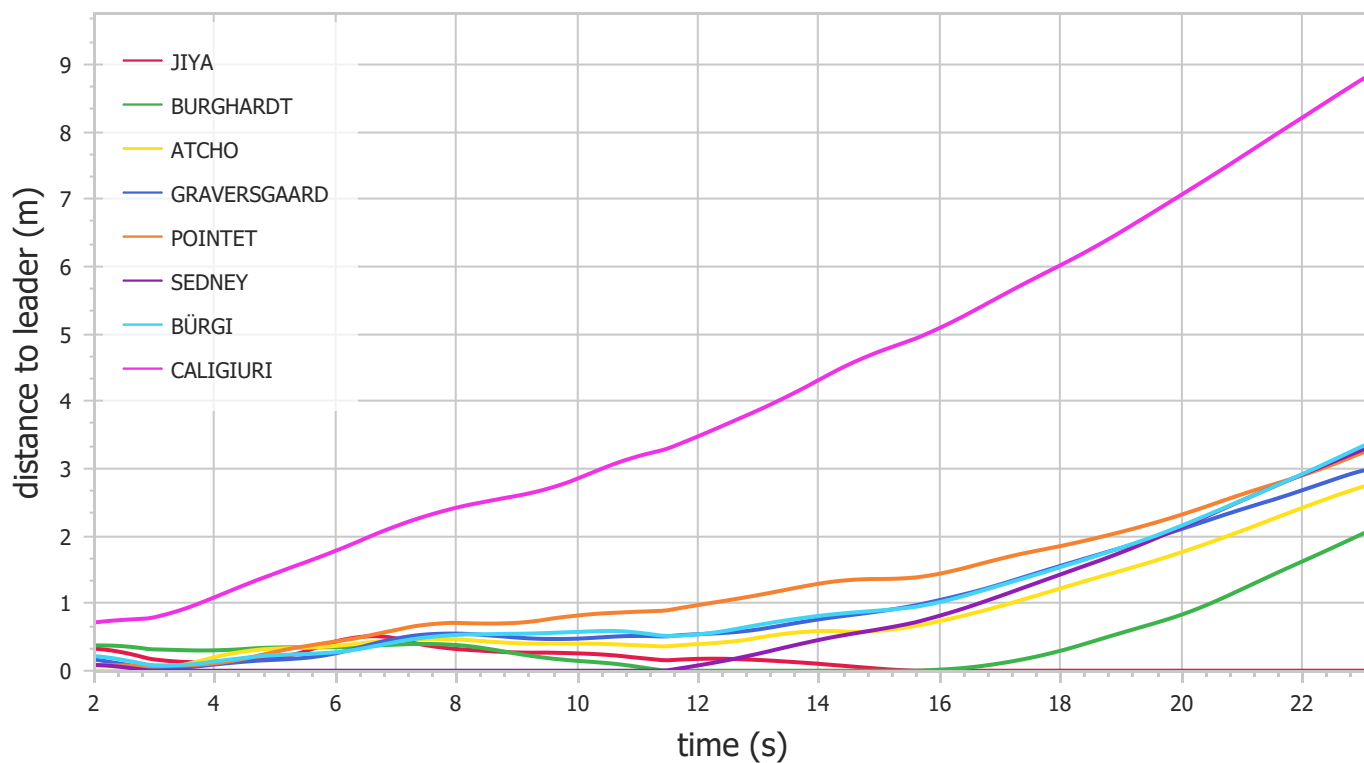

Lausanne 2023 - Race Analysis

200m Women (Fri 30 Jun 2023)

Speed

Distance to leader

Lausanne 2023 - Race Analysis

200m Women (Fri 30 Jun 2023)

Split Times

	20m	40m	60m	80m	100m	120m	140m	160m	180m	Finish
JIYA	3.26	5.38	7.45	9.55	11.70	13.88	16.12	18.39	20.72	23.16
BURGHARDT	3.28	5.39	7.45	9.54	11.68	13.87	16.12	18.43	20.86	23.43
ATCHO	3.25	5.39	7.46	9.57	11.72	13.94	16.20	18.54	20.97	23.53
GRAVERSGAARD	3.25	5.37	7.47	9.57	11.74	13.96	16.24	18.58	21.00	23.56
POINTET	3.26	5.39	7.48	9.61	11.78	14.02	16.28	18.61	21.03	23.58
SEDNEY	3.25	5.36	7.41	9.52	11.68	13.92	16.21	18.57	21.02	23.60
BÜRGI	3.26	5.38	7.47	9.58	11.74	13.96	16.24	18.58	21.02	23.60
CALIGIURI	3.34	5.52	7.66	9.82	12.06	14.37	16.72	19.15	21.68	24.38

Section Times

	20m	40m	60m	80m	100m	120m	140m	160m	180m	Finish
JIYA	3.26	2.12	2.07	2.10	2.15	2.18	2.24	2.27	2.33	2.44
BURGHARDT	3.28	2.11	2.06	2.09	2.14	2.19	2.25	2.31	2.43	2.57
ATCHO	3.25	2.14	2.07	2.11	2.15	2.22	2.26	2.34	2.43	2.56
GRAVERSGAARD	3.25	2.12	2.10	2.10	2.17	2.22	2.28	2.34	2.42	2.56
POINTET	3.26	2.13	2.09	2.13	2.17	2.24	2.26	2.33	2.42	2.55
SEDNEY	3.25	2.11	2.05	2.11	2.16	2.24	2.29	2.36	2.45	2.58
BÜRGI	3.26	2.12	2.09	2.11	2.16	2.22	2.28	2.34	2.44	2.58
CALIGIURI	3.34	2.18	2.14	2.16	2.24	2.31	2.35	2.43	2.53	2.70