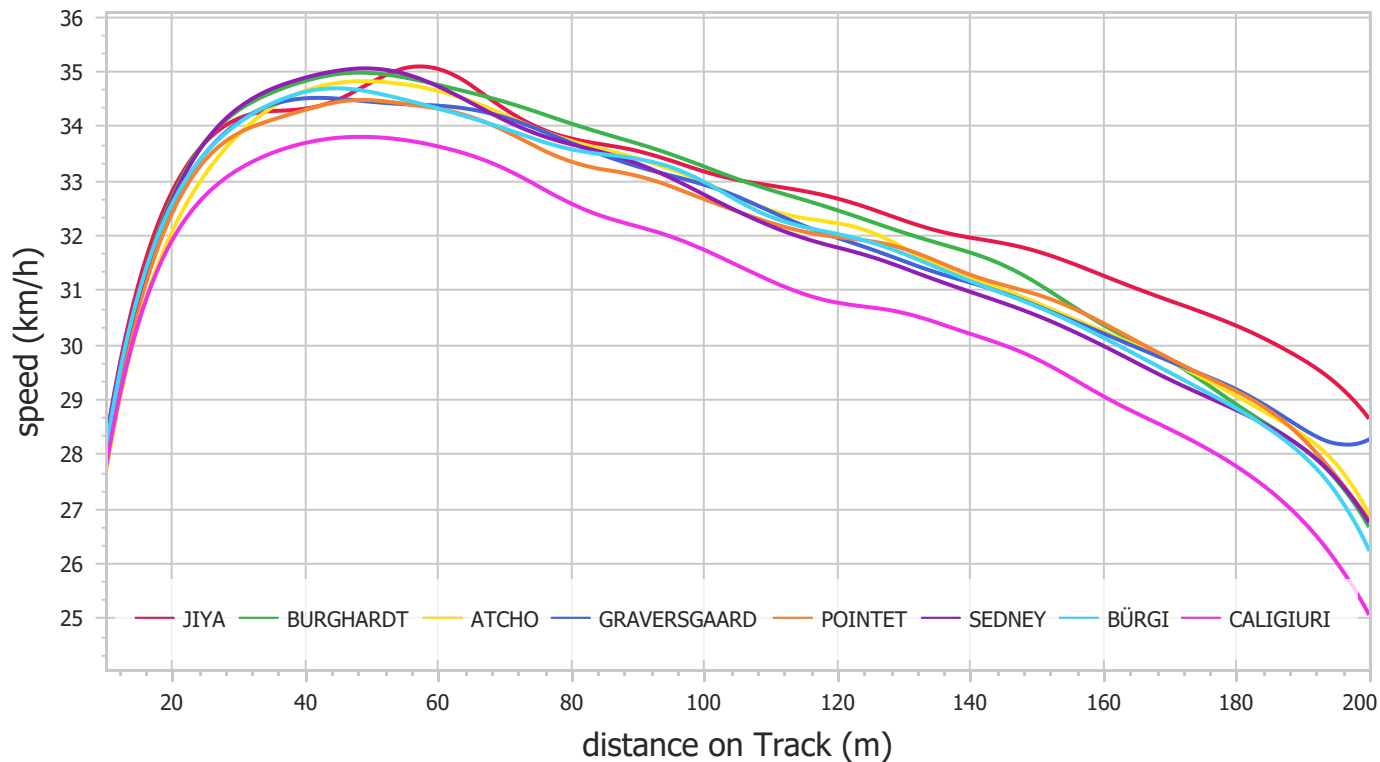

Lausanne 2023 - Race Analysis

200m Women (Fri 30 Jun 2023)

Speed

Distance to leader

Lausanne 2023 - Race Analysis

200m Women (Fri 30 Jun 2023)

Split Times

	20m	40m	60m	80m	100m	120m	140m	160m	180m	Finish
JIYA	3.26	5.38	7.45	9.55	11.70	13.88	16.12	18.39	20.72	23.16
BURGHARDT	3.28	5.39	7.45	9.54	11.68	13.87	16.12	18.43	20.86	23.43
ATCHO	3.25	5.39	7.46	9.57	11.72	13.94	16.20	18.54	20.97	23.53
GRAVERSGAARD	3.25	5.37	7.47	9.57	11.74	13.96	16.24	18.58	21.00	23.56
POINTET	3.26	5.39	7.48	9.61	11.78	14.02	16.28	18.61	21.03	23.58
SEDNEY	3.25	5.36	7.41	9.52	11.68	13.92	16.21	18.57	21.02	23.60
BÜRGI	3.26	5.38	7.47	9.58	11.74	13.96	16.24	18.58	21.02	23.60
CALIGIURI	3.34	5.52	7.66	9.82	12.06	14.37	16.72	19.15	21.68	24.38

Section Times

	20m	40m	60m	80m	100m	120m	140m	160m	180m	Finish
JIYA	3.26	2.12	2.07	2.10	2.15	2.18	2.24	2.27	2.33	2.44
BURGHARDT	3.28	2.11	2.06	2.09	2.14	2.19	2.25	2.31	2.43	2.57
ATCHO	3.25	2.14	2.07	2.11	2.15	2.22	2.26	2.34	2.43	2.56
GRAVERSGAARD	3.25	2.12	2.10	2.10	2.17	2.22	2.28	2.34	2.42	2.56
POINTET	3.26	2.13	2.09	2.13	2.17	2.24	2.26	2.33	2.42	2.55
SEDNEY	3.25	2.11	2.05	2.11	2.16	2.24	2.29	2.36	2.45	2.58
BÜRGI	3.26	2.12	2.09	2.11	2.16	2.22	2.28	2.34	2.44	2.58
CALIGIURI	3.34	2.18	2.14	2.16	2.24	2.31	2.35	2.43	2.53	2.70