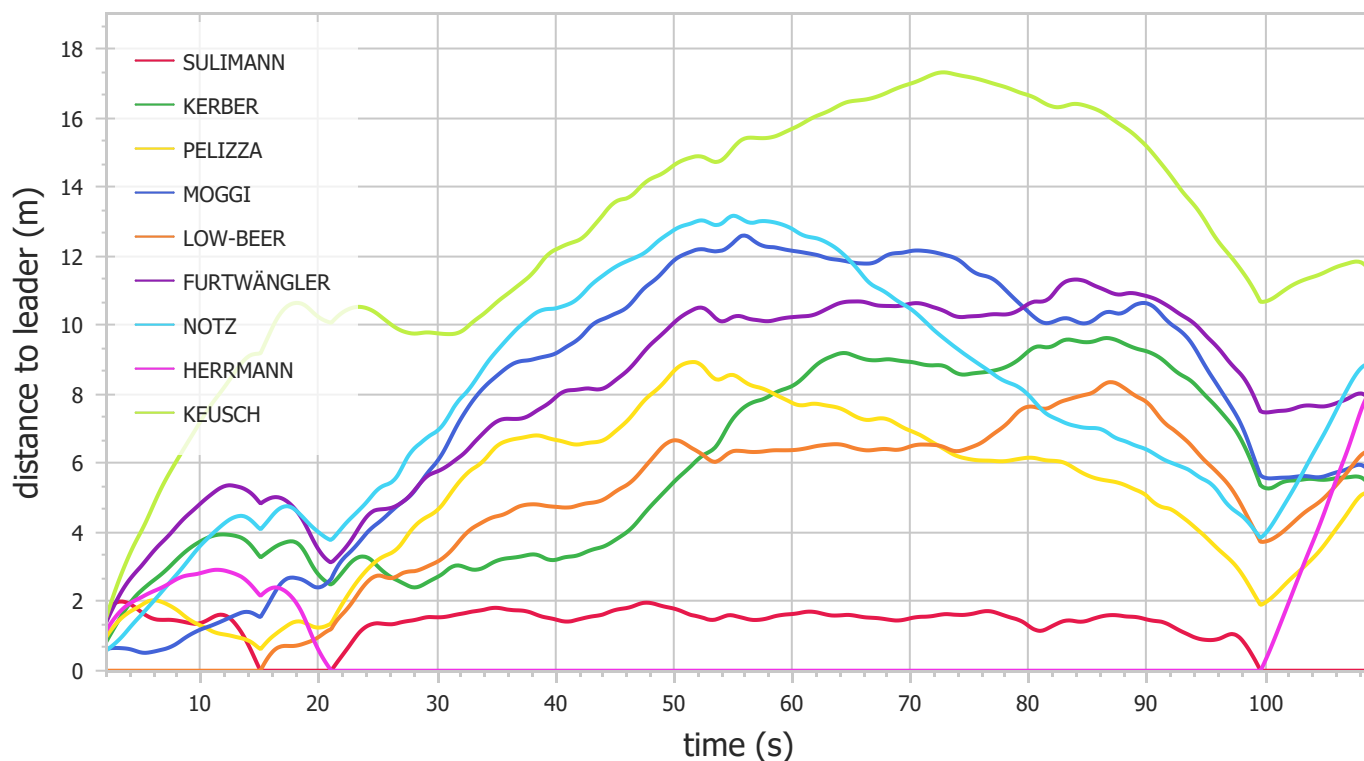

Lausanne 2023 - Race Analysis

800m Men B Race (Fri 30 Jun 2023)

Speed

Distance to leader

Lausanne 2023 - Race Analysis

800m Men B Race (Fri 30 Jun 2023)

Split Times

	100m	200m	300m	400m	500m	600m	700m	Finish
SULIMANN	12.84	25.71	39.29	52.75	1:06.42	1:20.28	1:34.48	1:48.91
KERBER	13.14	25.90	39.52	53.43	1:07.45	1:21.44	1:35.52	1:49.73
PELIZZA	12.79	25.99	39.99	53.70	1:07.22	1:20.97	1:34.93	1:49.77
MOGGI	12.86	26.15	40.34	54.22	1:07.87	1:21.53	1:35.62	1:49.82
LOW-BEER	12.67	25.89	39.73	53.38	1:07.10	1:21.18	1:35.25	1:49.98
FURTWÄNGLER	13.31	26.17	40.17	53.94	1:07.67	1:21.62	1:35.77	1:50.16
NOTZ	13.21	26.26	40.52	54.33	1:07.74	1:21.18	1:35.17	1:50.42
HERRMANN	13.01	25.52	39.08	52.53	1:06.20	1:20.11	1:34.34	1:50.42
KEUSCH	13.76	26.88	40.76	54.58	1:08.54	1:22.41	1:36.21	1:50.69

Section Times

	100m	200m	300m	400m	500m	600m	700m	Finish
SULIMANN	12.84	12.87	13.58	13.46	13.67	13.86	14.20	14.43
KERBER	13.14	12.76	13.62	13.91	14.02	13.99	14.08	14.21
PELIZZA	12.79	13.20	14.00	13.71	13.52	13.75	13.96	14.84
MOGGI	12.86	13.29	14.19	13.88	13.65	13.66	14.09	14.20
LOW-BEER	12.67	13.22	13.84	13.65	13.72	14.08	14.07	14.73
FURTWÄNGLER	13.31	12.86	14.00	13.77	13.73	13.95	14.15	14.39
NOTZ	13.21	13.05	14.26	13.81	13.41	13.44	13.99	15.25
HERRMANN	13.01	12.51	13.56	13.45	13.67	13.91	14.23	16.08
KEUSCH	13.76	13.12	13.88	13.82	13.96	13.87	13.80	14.48

Summary

	Lane	Starting Order	Real Distance
SULIMANN	4	4	800.0 m
KERBER	7	7	800.0 m
PELIZZA	3	3	800.9 m
MOGGI	1	1	801.8 m
LOW-BEER	2	2	801.3 m
FURTWÄNGLER	7	17	801.5 m
NOTZ	6	6	802.5 m
HERRMANN	5	5	800.0 m
KEUSCH	1	11	800.0 m