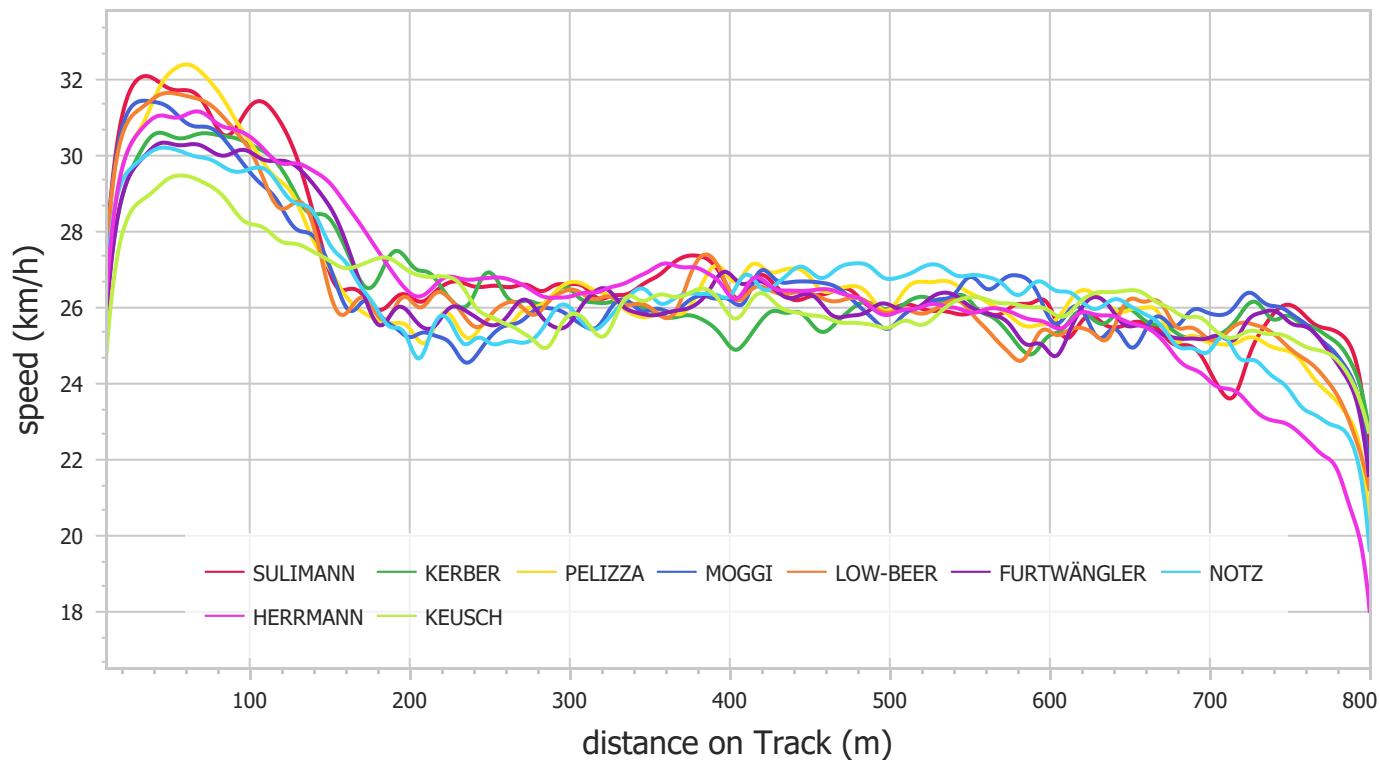

Lausanne 2023 - Race Analysis

800m Men B Race (Fri 30 Jun 2023)

Speed

Distance to leader

Lausanne 2023 - Race Analysis

800m Men B Race (Fri 30 Jun 2023)

Split Times

	100m	200m	300m	400m	500m	600m	700m	Finish
SULIMANN	12.84	25.71	39.29	52.75	1:06.42	1:20.28	1:34.48	1:48.91
KERBER	13.14	25.90	39.52	53.43	1:07.45	1:21.44	1:35.52	1:49.73
PELIZZA	12.79	25.99	39.99	53.70	1:07.22	1:20.97	1:34.93	1:49.77
MOGGI	12.86	26.15	40.34	54.22	1:07.87	1:21.53	1:35.62	1:49.82
LOW-BEER	12.67	25.89	39.73	53.38	1:07.10	1:21.18	1:35.25	1:49.98
FURTWÄNGLER	13.31	26.17	40.17	53.94	1:07.67	1:21.62	1:35.77	1:50.16
NOTZ	13.21	26.26	40.52	54.33	1:07.74	1:21.18	1:35.17	1:50.42
HERRMANN	13.01	25.52	39.08	52.53	1:06.20	1:20.11	1:34.34	1:50.42
KEUSCH	13.76	26.88	40.76	54.58	1:08.54	1:22.41	1:36.21	1:50.69

Section Times

	100m	200m	300m	400m	500m	600m	700m	Finish
SULIMANN	12.84	12.87	13.58	13.46	13.67	13.86	14.20	14.43
KERBER	13.14	12.76	13.62	13.91	14.02	13.99	14.08	14.21
PELIZZA	12.79	13.20	14.00	13.71	13.52	13.75	13.96	14.84
MOGGI	12.86	13.29	14.19	13.88	13.65	13.66	14.09	14.20
LOW-BEER	12.67	13.22	13.84	13.65	13.72	14.08	14.07	14.73
FURTWÄNGLER	13.31	12.86	14.00	13.77	13.73	13.95	14.15	14.39
NOTZ	13.21	13.05	14.26	13.81	13.41	13.44	13.99	15.25
HERRMANN	13.01	12.51	13.56	13.45	13.67	13.91	14.23	16.08
KEUSCH	13.76	13.12	13.88	13.82	13.96	13.87	13.80	14.48

Summary

	Lane	Starting Order	Real Distance
SULIMANN	4	4	800.0 m
KERBER	7	7	800.0 m
PELIZZA	3	3	800.9 m
MOGGI	1	1	801.8 m
LOW-BEER	2	2	801.3 m
FURTWÄNGLER	7	17	801.5 m
NOTZ	6	6	802.5 m
HERRMANN	5	5	800.0 m
KEUSCH	1	11	800.0 m