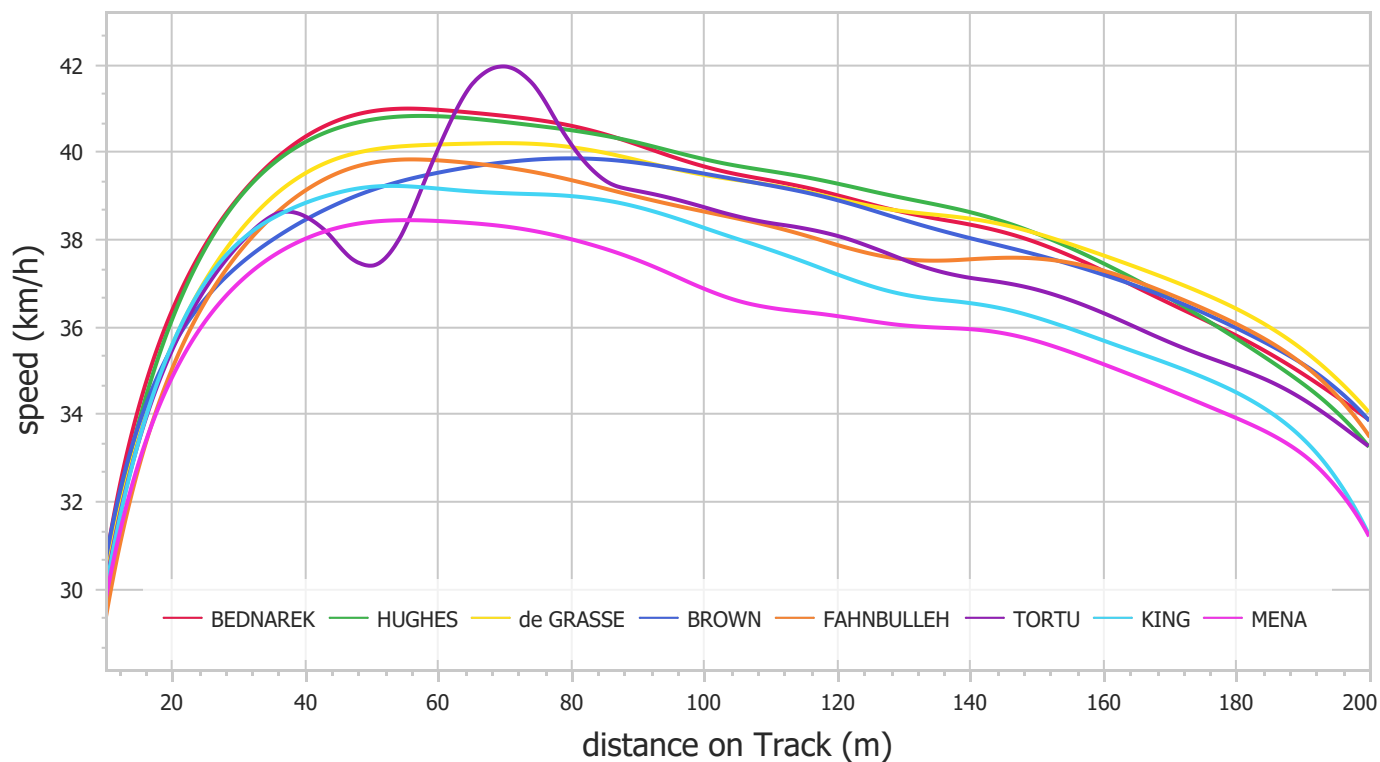

Brussels 2023 - Race Analysis

200m Men (Fri 08 Sep 2023)

Speed

Distance to leader

Brussels 2023 - Race Analysis

200m Men (Fri 08 Sep 2023)

Split Times

	20m	40m	60m	80m	100m	120m	140m	160m	180m	Finish
BEDNAREK	2.98	4.85	6.61	8.37	10.16	11.99	13.86	15.75	17.73	19.79
HUGHES	3.03	4.89	6.66	8.43	10.22	12.03	13.88	15.77	17.73	19.82
de GRASSE	3.04	4.94	6.74	8.53	10.34	12.17	14.04	15.92	17.87	19.89
BROWN	2.95	4.89	6.73	8.54	10.35	12.19	14.06	15.97	17.94	19.98
FAHNBULLEH	3.11	5.04	6.85	8.67	10.51	12.39	14.31	16.22	18.18	20.24
TORTU	3.05	4.96	6.95	8.60	10.44	12.31	14.23	16.18	18.21	20.30
KING	3.00	4.91	6.75	8.59	10.45	12.35	14.32	16.30	18.35	20.52
MENA	3.03	4.99	6.87	8.75	10.66	12.64	14.64	16.65	18.74	20.93

Section Times

	20m	40m	60m	80m	100m	120m	140m	160m	180m	Finish
BEDNAREK	2.98	1.87	1.76	1.76	1.79	1.83	1.87	1.89	1.98	2.06
HUGHES	3.03	1.86	1.77	1.77	1.79	1.81	1.85	1.89	1.96	2.09
de GRASSE	3.04	1.90	1.80	1.79	1.81	1.83	1.87	1.88	1.95	2.02
BROWN	2.95	1.94	1.84	1.81	1.81	1.84	1.87	1.91	1.97	2.04
FAHNBULLEH	3.11	1.93	1.81	1.82	1.84	1.88	1.92	1.91	1.96	2.06
TORTU	3.05	1.91	1.99	1.65	1.84	1.87	1.92	1.95	2.03	2.09
KING	3.00	1.91	1.84	1.84	1.86	1.90	1.97	1.98	2.05	2.17
MENA	3.03	1.96	1.88	1.88	1.91	1.98	2.00	2.01	2.09	2.19