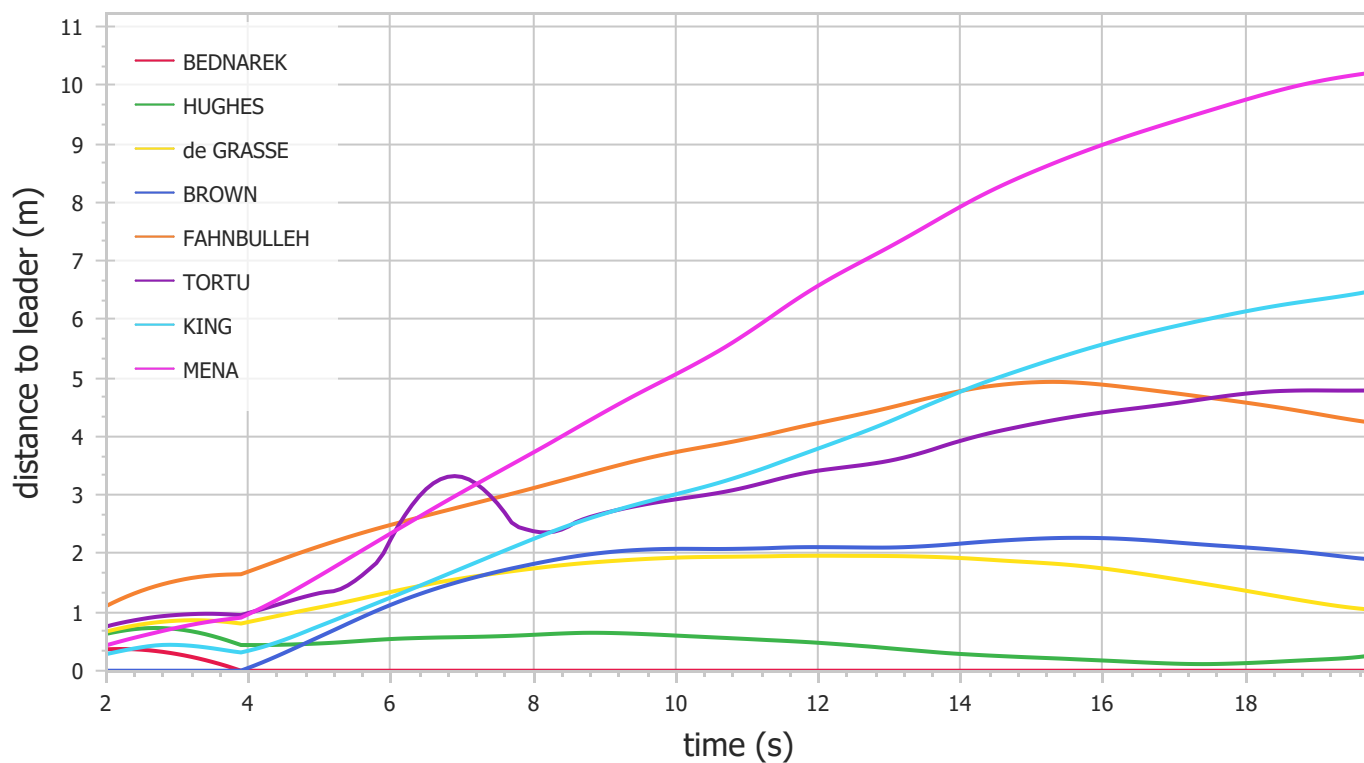

Brussels 2023 - Race Analysis

200m Men (Fri 08 Sep 2023)

Speed

Distance to leader

Brussels 2023 - Race Analysis

200m Men (Fri 08 Sep 2023)

Split Times

	20m	40m	60m	80m	100m	120m	140m	160m	180m	Finish
BEDNAREK	2.98	4.85	6.61	8.37	10.16	11.99	13.86	15.75	17.73	19.79
HUGHES	3.03	4.89	6.66	8.43	10.22	12.03	13.88	15.77	17.73	19.82
de GRASSE	3.04	4.94	6.74	8.53	10.34	12.17	14.04	15.92	17.87	19.89
BROWN	2.95	4.89	6.73	8.54	10.35	12.19	14.06	15.97	17.94	19.98
FAHNBULLEH	3.11	5.04	6.85	8.67	10.51	12.39	14.31	16.22	18.18	20.24
TORTU	3.05	4.96	6.95	8.60	10.44	12.31	14.23	16.18	18.21	20.30
KING	3.00	4.91	6.75	8.59	10.45	12.35	14.32	16.30	18.35	20.52
MENA	3.03	4.99	6.87	8.75	10.66	12.64	14.64	16.65	18.74	20.93

Section Times

	20m	40m	60m	80m	100m	120m	140m	160m	180m	Finish
BEDNAREK	2.98	1.87	1.76	1.76	1.79	1.83	1.87	1.89	1.98	2.06
HUGHES	3.03	1.86	1.77	1.77	1.79	1.81	1.85	1.89	1.96	2.09
de GRASSE	3.04	1.90	1.80	1.79	1.81	1.83	1.87	1.88	1.95	2.02
BROWN	2.95	1.94	1.84	1.81	1.81	1.84	1.87	1.91	1.97	2.04
FAHNBULLEH	3.11	1.93	1.81	1.82	1.84	1.88	1.92	1.91	1.96	2.06
TORTU	3.05	1.91	1.99	1.65	1.84	1.87	1.92	1.95	2.03	2.09
KING	3.00	1.91	1.84	1.84	1.86	1.90	1.97	1.98	2.05	2.17
MENA	3.03	1.96	1.88	1.88	1.91	1.98	2.00	2.01	2.09	2.19