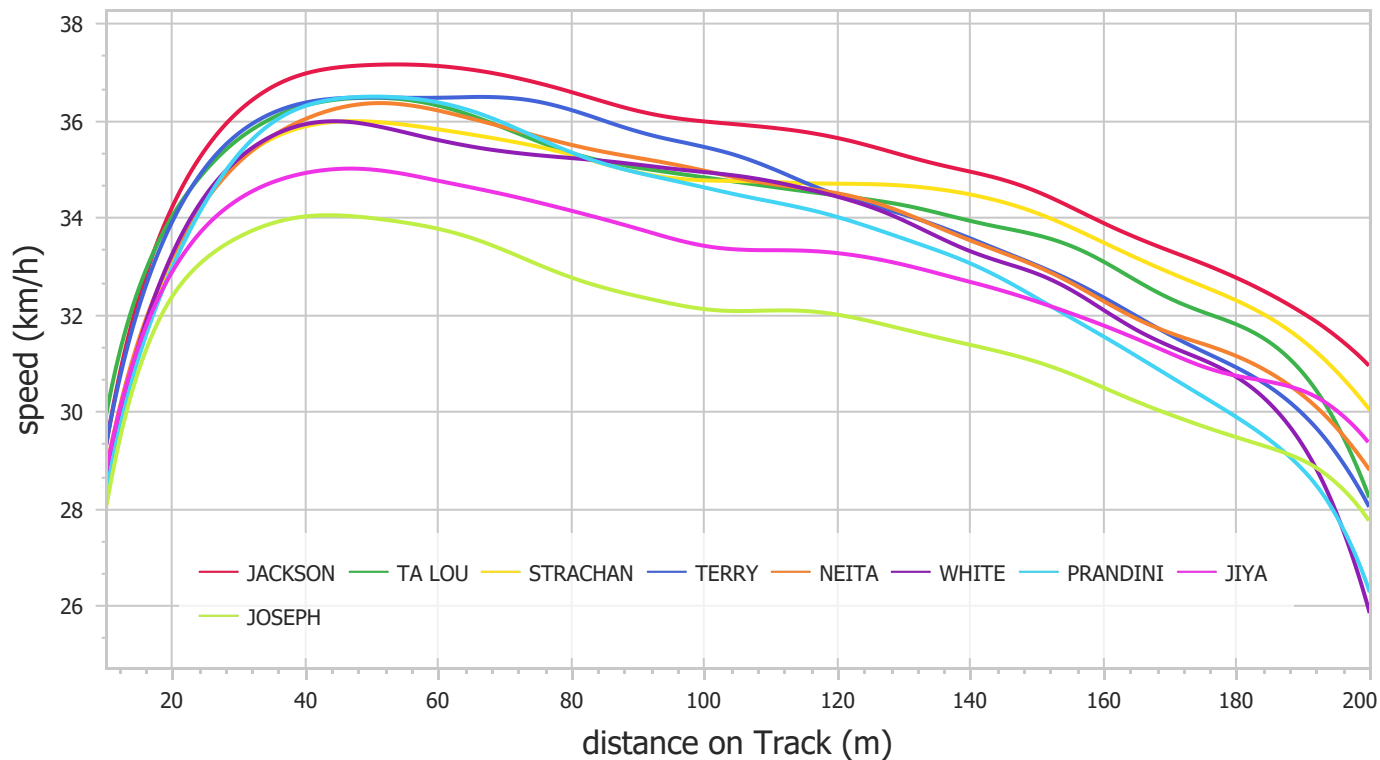

Eugene 2023 - Race Analysis

200m Women (Sun 17 Sep 2023)

Speed

Distance to leader

Eugene 2023 - Race Analysis

200m Women (Sun 17 Sep 2023)

Split Times

	20m	40m	60m	80m	100m	120m	140m	160m	180m	Finish
JACKSON	3.14	5.14	7.08	9.03	11.02	13.02	15.06	17.15	19.31	21.57
TA LOU	3.13	5.16	7.14	9.15	11.20	13.28	15.38	17.52	19.75	22.10
STRACHAN	3.26	5.32	7.32	9.35	11.41	13.48	15.55	17.67	19.86	22.16
TERRY	3.18	5.20	7.18	9.15	11.17	13.22	15.33	17.51	19.79	22.21
NEITA	3.23	5.29	7.27	9.28	11.32	13.40	15.51	17.69	19.97	22.35
WHITE	3.17	5.22	7.23	9.27	11.32	13.39	15.51	17.70	20.00	22.49
PRANDINI	3.25	5.31	7.28	9.28	11.35	13.44	15.58	17.81	20.15	22.68
JIYA	3.27	5.39	7.44	9.53	11.66	13.82	16.00	18.23	20.54	22.92
JOSEPH	3.22	5.38	7.50	9.66	11.88	14.12	16.40	18.72	21.12	23.62

Section Times

	20m	40m	60m	80m	100m	120m	140m	160m	180m	Finish
JACKSON	3.14	2.00	1.94	1.95	1.99	2.00	2.04	2.09	2.16	2.26
TA LOU	3.13	2.03	1.98	2.01	2.05	2.08	2.10	2.14	2.23	2.35
STRACHAN	3.26	2.06	2.00	2.03	2.06	2.07	2.07	2.12	2.19	2.30
TERRY	3.18	2.02	1.98	1.97	2.02	2.05	2.11	2.18	2.28	2.42
NEITA	3.23	2.06	1.98	2.01	2.04	2.08	2.11	2.18	2.28	2.38
WHITE	3.17	2.05	2.01	2.04	2.05	2.07	2.12	2.19	2.30	2.49
PRANDINI	3.25	2.06	1.97	2.00	2.07	2.09	2.14	2.23	2.34	2.53
JIYA	3.27	2.12	2.05	2.09	2.13	2.16	2.18	2.23	2.31	2.38
JOSEPH	3.22	2.16	2.12	2.16	2.22	2.24	2.28	2.32	2.40	2.50