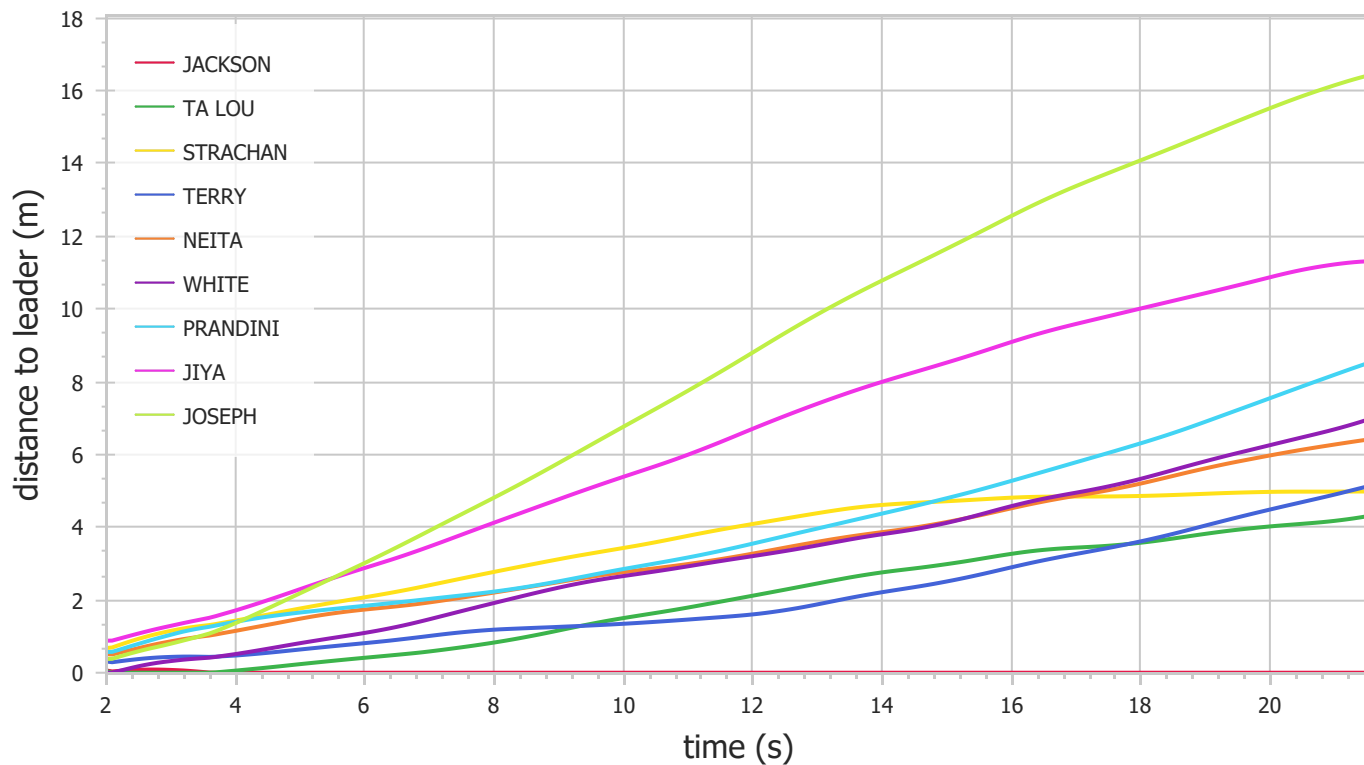

Eugene 2023 - Race Analysis

200m Women (Sun 17 Sep 2023)

Speed

Distance to leader

Eugene 2023 - Race Analysis

200m Women (Sun 17 Sep 2023)

Split Times

	20m	40m	60m	80m	100m	120m	140m	160m	180m	Finish
JACKSON	3.14	5.14	7.08	9.03	11.02	13.02	15.06	17.15	19.31	21.57
TA LOU	3.13	5.16	7.14	9.15	11.20	13.28	15.38	17.52	19.75	22.10
STRACHAN	3.26	5.32	7.32	9.35	11.41	13.48	15.55	17.67	19.86	22.16
TERRY	3.18	5.20	7.18	9.15	11.17	13.22	15.33	17.51	19.79	22.21
NEITA	3.23	5.29	7.27	9.28	11.32	13.40	15.51	17.69	19.97	22.35
WHITE	3.17	5.22	7.23	9.27	11.32	13.39	15.51	17.70	20.00	22.49
PRANDINI	3.25	5.31	7.28	9.28	11.35	13.44	15.58	17.81	20.15	22.68
JIYA	3.27	5.39	7.44	9.53	11.66	13.82	16.00	18.23	20.54	22.92
JOSEPH	3.22	5.38	7.50	9.66	11.88	14.12	16.40	18.72	21.12	23.62

Section Times

	20m	40m	60m	80m	100m	120m	140m	160m	180m	Finish
JACKSON	3.14	2.00	1.94	1.95	1.99	2.00	2.04	2.09	2.16	2.26
TA LOU	3.13	2.03	1.98	2.01	2.05	2.08	2.10	2.14	2.23	2.35
STRACHAN	3.26	2.06	2.00	2.03	2.06	2.07	2.07	2.12	2.19	2.30
TERRY	3.18	2.02	1.98	1.97	2.02	2.05	2.11	2.18	2.28	2.42
NEITA	3.23	2.06	1.98	2.01	2.04	2.08	2.11	2.18	2.28	2.38
WHITE	3.17	2.05	2.01	2.04	2.05	2.07	2.12	2.19	2.30	2.49
PRANDINI	3.25	2.06	1.97	2.00	2.07	2.09	2.14	2.23	2.34	2.53
JIYA	3.27	2.12	2.05	2.09	2.13	2.16	2.18	2.23	2.31	2.38
JOSEPH	3.22	2.16	2.12	2.16	2.22	2.24	2.28	2.32	2.40	2.50