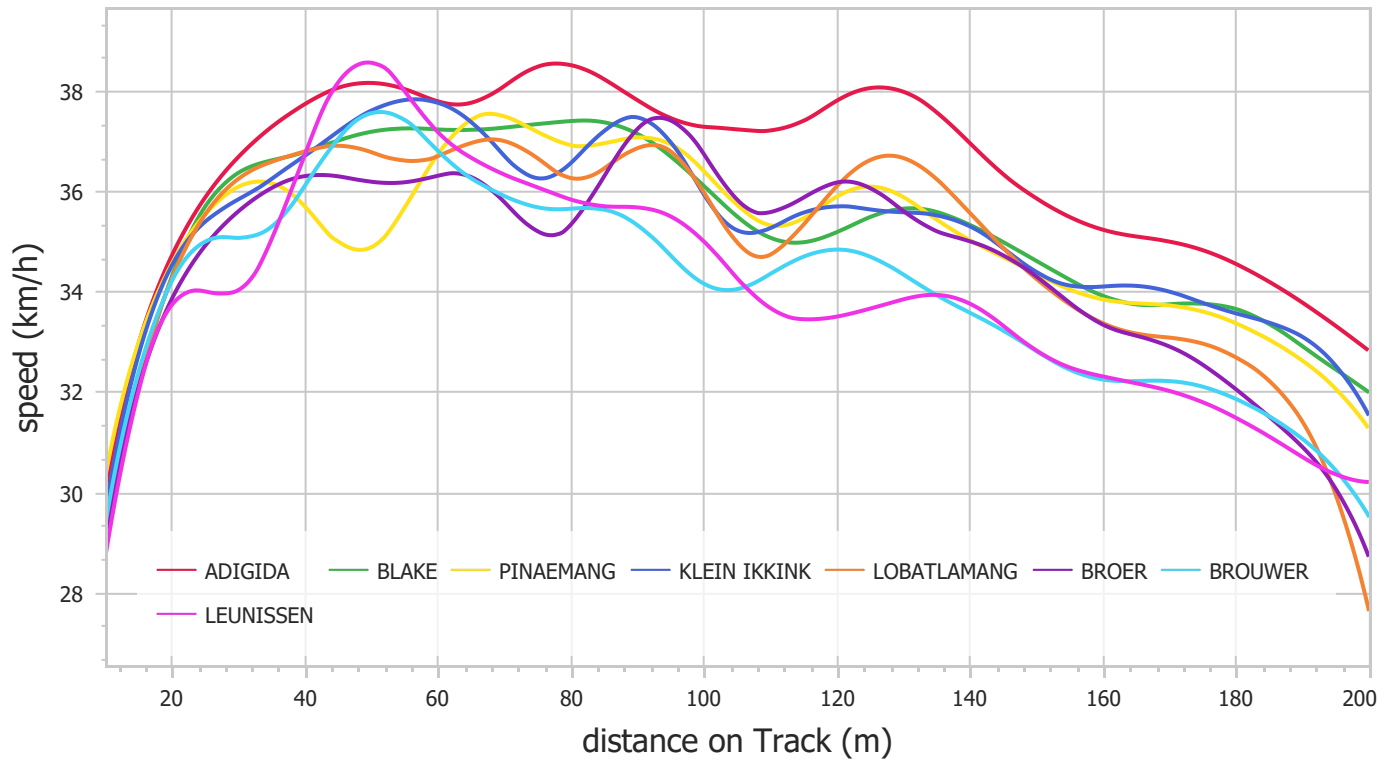

## Speed

## Distance to leader

## Split Times

	20m	40m	60m	80m	100m	120m	140m	160m	180m	Finish
<b>ADIGIDA</b>	3.14	5.12	7.01	8.89	10.76	12.72	14.63	16.64	18.70	20.83
<b>BLAKE</b>	3.22	5.23	7.17	9.10	11.04	13.06	15.07	17.15	19.28	21.46
<b>PINAEMANG</b>	3.10	5.10	7.05	9.03	11.00	13.03	15.06	17.15	19.29	21.48
<b>KLEIN IKKINK</b>	3.23	5.22	7.14	9.09	11.06	13.09	15.12	17.21	19.33	21.50
<b>LOBATLAMANG</b>	3.21	5.21	7.15	9.11	11.07	13.10	15.10	17.20	19.38	21.70
<b>BROER</b>	3.26	5.30	7.29	9.30	11.22	13.25	15.27	17.38	19.57	21.90
<b>BROUWER</b>	3.14	5.16	7.13	9.13	11.17	13.28	15.37	17.57	19.80	22.12
<b>LEUNISSEN</b>	3.18	5.18	7.15	9.14	11.15	13.29	15.40	17.61	19.86	22.20

## Section Times

	20m	40m	60m	80m	100m	120m	140m	160m	180m	Finish
<b>ADIGIDA</b>	3.14	1.98	1.89	1.88	1.87	1.96	1.91	2.01	2.06	2.13
<b>BLAKE</b>	3.22	2.01	1.94	1.93	1.94	2.02	2.01	2.08	2.13	2.18
<b>PINAEMANG</b>	3.10	2.00	1.95	1.98	1.97	2.03	2.03	2.09	2.14	2.19
<b>KLEIN IKKINK</b>	3.23	1.99	1.92	1.95	1.97	2.03	2.03	2.09	2.12	2.17
<b>LOBATLAMANG</b>	3.21	2.00	1.94	1.96	1.96	2.03	2.00	2.10	2.18	2.32
<b>BROER</b>	3.26	2.04	1.99	2.01	1.92	2.03	2.02	2.11	2.19	2.33
<b>BROUWER</b>	3.14	2.02	1.97	2.00	2.04	2.11	2.09	2.20	2.23	2.32
<b>LEUNISSEN</b>	3.18	2.00	1.97	1.99	2.01	2.14	2.11	2.21	2.25	2.34