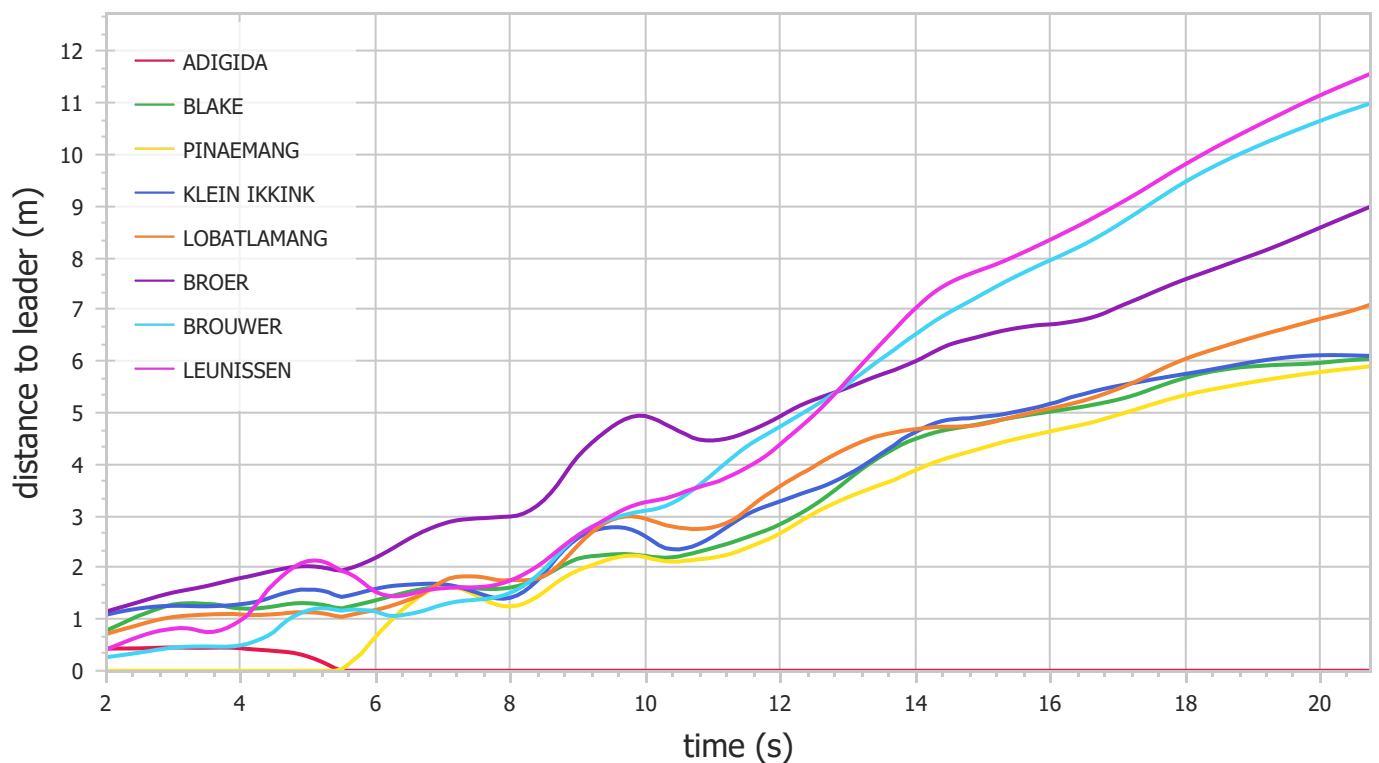

## Speed

## Distance to leader

## Split Times

	20m	40m	60m	80m	100m	120m	140m	160m	180m	Finish
<b>ADIGIDA</b>	3.14	5.12	7.01	8.89	10.76	12.72	14.63	16.64	18.70	20.83
<b>BLAKE</b>	3.22	5.23	7.17	9.10	11.04	13.06	15.07	17.15	19.28	21.46
<b>PINAEMANG</b>	3.10	5.10	7.05	9.03	11.00	13.03	15.06	17.15	19.29	21.48
<b>KLEIN IKKINK</b>	3.23	5.22	7.14	9.09	11.06	13.09	15.12	17.21	19.33	21.50
<b>LOBATLAMANG</b>	3.21	5.21	7.15	9.11	11.07	13.10	15.10	17.20	19.38	21.70
<b>BROER</b>	3.26	5.30	7.29	9.30	11.22	13.25	15.27	17.38	19.57	21.90
<b>BROUWER</b>	3.14	5.16	7.13	9.13	11.17	13.28	15.37	17.57	19.80	22.12
<b>LEUNISSEN</b>	3.18	5.18	7.15	9.14	11.15	13.29	15.40	17.61	19.86	22.20

## Section Times

	20m	40m	60m	80m	100m	120m	140m	160m	180m	Finish
<b>ADIGIDA</b>	3.14	1.98	1.89	1.88	1.87	1.96	1.91	2.01	2.06	2.13
<b>BLAKE</b>	3.22	2.01	1.94	1.93	1.94	2.02	2.01	2.08	2.13	2.18
<b>PINAEMANG</b>	3.10	2.00	1.95	1.98	1.97	2.03	2.03	2.09	2.14	2.19
<b>KLEIN IKKINK</b>	3.23	1.99	1.92	1.95	1.97	2.03	2.03	2.09	2.12	2.17
<b>LOBATLAMANG</b>	3.21	2.00	1.94	1.96	1.96	2.03	2.00	2.10	2.18	2.32
<b>BROER</b>	3.26	2.04	1.99	2.01	1.92	2.03	2.02	2.11	2.19	2.33
<b>BROUWER</b>	3.14	2.02	1.97	2.00	2.04	2.11	2.09	2.20	2.23	2.32
<b>LEUNISSEN</b>	3.18	2.00	1.97	1.99	2.01	2.14	2.11	2.21	2.25	2.34