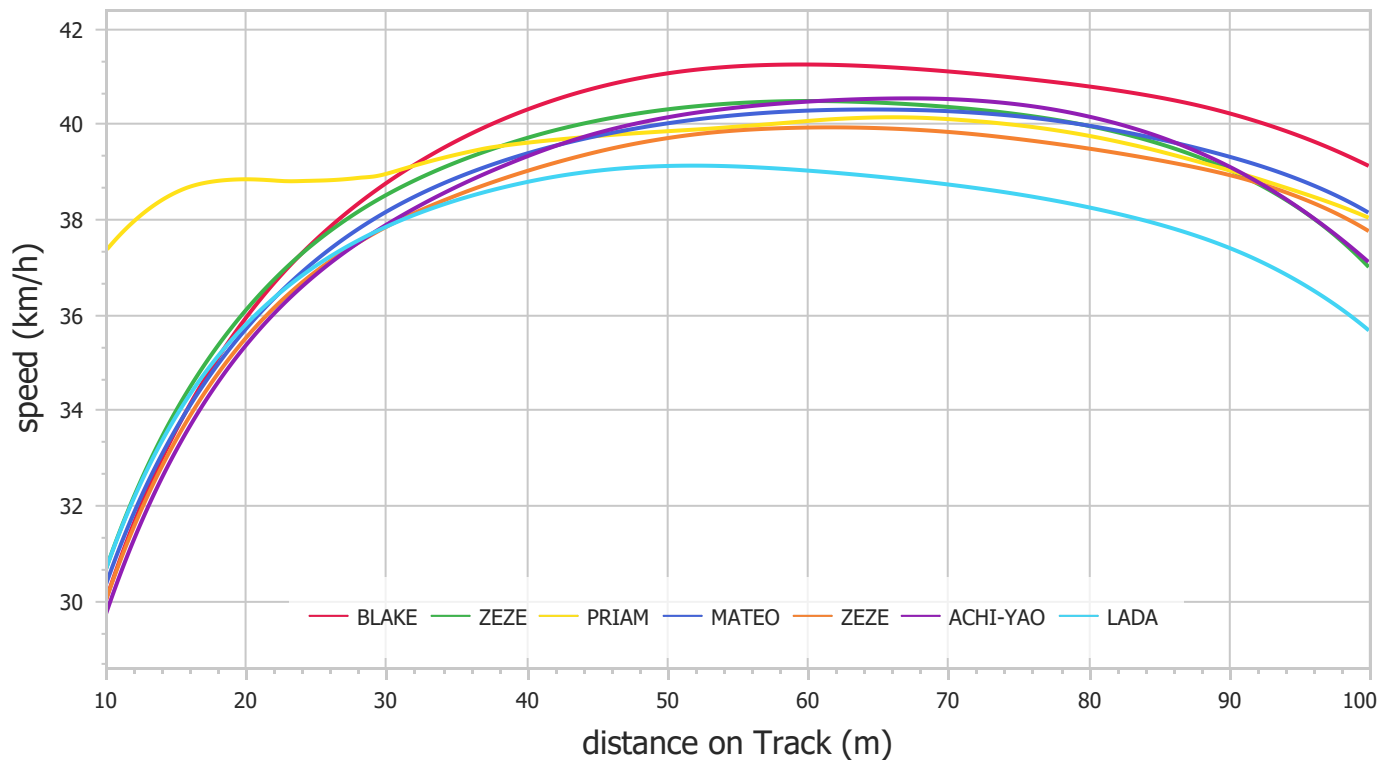

Paris 2024 - Race Analysis

100m Men (Sun 07 Jul 2024)

Speed

Distance to leader

Paris 2024 - Race Analysis

100m Men (Sun 07 Jul 2024)

Split Times

	10m	20m	30m	40m	50m	60m	70m	80m	90m	Finish
BLAKE	1.92	3.01	3.97	4.88	5.76	6.64	7.51	8.39	9.28	10.19
ZEZE	1.91	2.98	3.95	4.87	5.77	6.65	7.55	8.44	9.35	10.30
PRIAM			4.00	4.91	5.82	6.72	7.62	8.51	9.42	10.35
MATEO	1.95	3.04	4.02	4.94	5.85	6.74	7.64	8.53	9.44	10.38
ZEZE	1.92	3.01	3.99	4.93	5.84	6.74	7.65	8.55	9.47	10.41
ACHI-YAO	2.03	3.14	4.12	5.05	5.95	6.85	7.73	8.63	9.53	10.47
LADA	1.91	2.98	3.96	4.90	5.82	6.74	7.66	8.60	9.55	10.56

Section Times

	10m	20m	30m	40m	50m	60m	70m	80m	90m	Finish
BLAKE	1.92	1.09	0.96	0.91	0.88	0.88	0.87	0.88	0.89	0.91
ZEZE	1.91	1.07	0.97	0.92	0.90	0.88	0.90	0.89	0.91	0.95
PRIAM			4.00	0.91	0.91	0.90	0.90	0.89	0.91	0.93
MATEO	1.95	1.09	0.98	0.92	0.91	0.89	0.90	0.89	0.91	0.94
ZEZE	1.92	1.09	0.98	0.94	0.91	0.90	0.91	0.90	0.92	0.94
ACHI-YAO	2.03	1.11	0.98	0.93	0.90	0.90	0.88	0.90	0.90	0.94
LADA	1.91	1.07	0.98	0.94	0.92	0.92	0.92	0.94	0.95	1.01