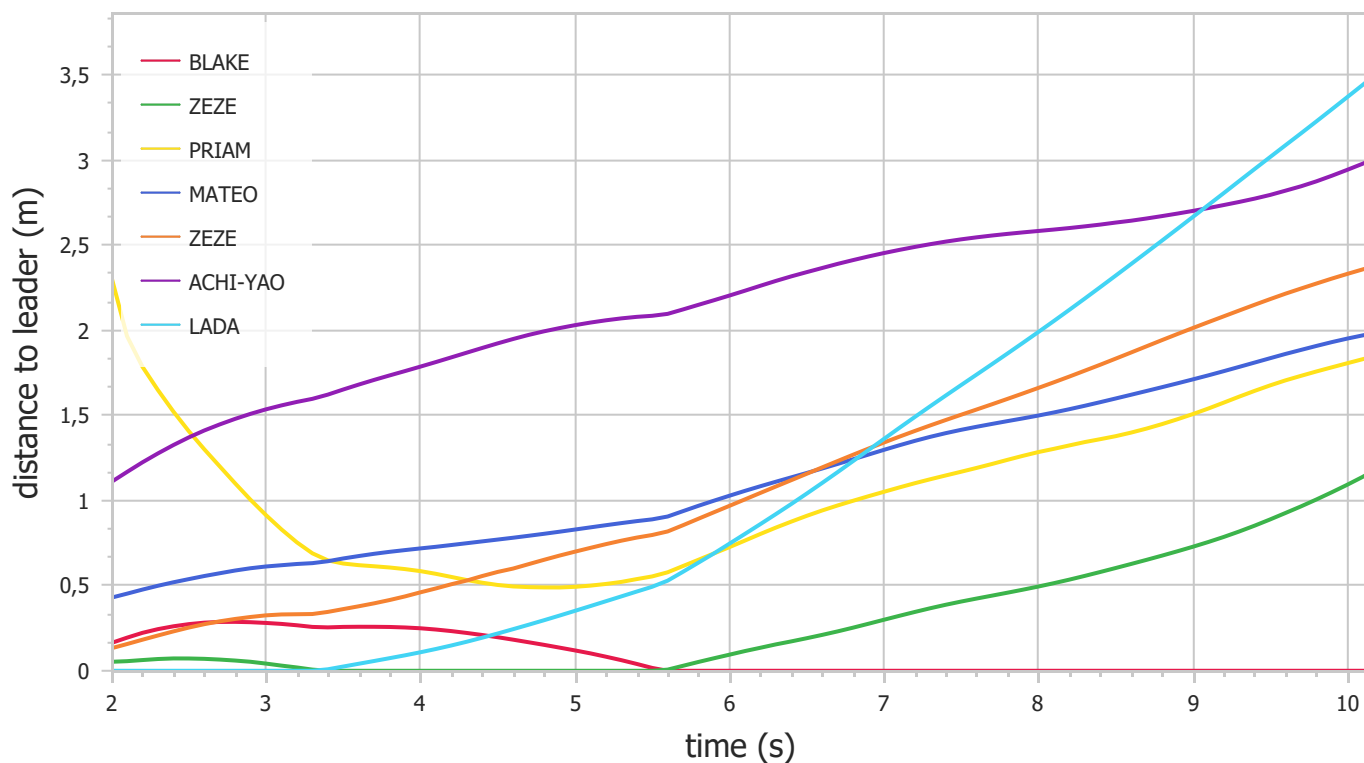

Paris 2024 - Race Analysis

100m Men (Sun 07 Jul 2024)

Speed

Distance to leader

Paris 2024 - Race Analysis

100m Men (Sun 07 Jul 2024)

Split Times

	10m	20m	30m	40m	50m	60m	70m	80m	90m	Finish
BLAKE	1.92	3.01	3.97	4.88	5.76	6.64	7.51	8.39	9.28	10.19
ZEZE	1.91	2.98	3.95	4.87	5.77	6.65	7.55	8.44	9.35	10.30
PRIAM			4.00	4.91	5.82	6.72	7.62	8.51	9.42	10.35
MATEO	1.95	3.04	4.02	4.94	5.85	6.74	7.64	8.53	9.44	10.38
ZEZE	1.92	3.01	3.99	4.93	5.84	6.74	7.65	8.55	9.47	10.41
ACHI-YAO	2.03	3.14	4.12	5.05	5.95	6.85	7.73	8.63	9.53	10.47
LADA	1.91	2.98	3.96	4.90	5.82	6.74	7.66	8.60	9.55	10.56

Section Times

	10m	20m	30m	40m	50m	60m	70m	80m	90m	Finish
BLAKE	1.92	1.09	0.96	0.91	0.88	0.88	0.87	0.88	0.89	0.91
ZEZE	1.91	1.07	0.97	0.92	0.90	0.88	0.90	0.89	0.91	0.95
PRIAM			4.00	0.91	0.91	0.90	0.90	0.89	0.91	0.93
MATEO	1.95	1.09	0.98	0.92	0.91	0.89	0.90	0.89	0.91	0.94
ZEZE	1.92	1.09	0.98	0.94	0.91	0.90	0.91	0.90	0.92	0.94
ACHI-YAO	2.03	1.11	0.98	0.93	0.90	0.90	0.88	0.90	0.90	0.94
LADA	1.91	1.07	0.98	0.94	0.92	0.92	0.92	0.94	0.95	1.01