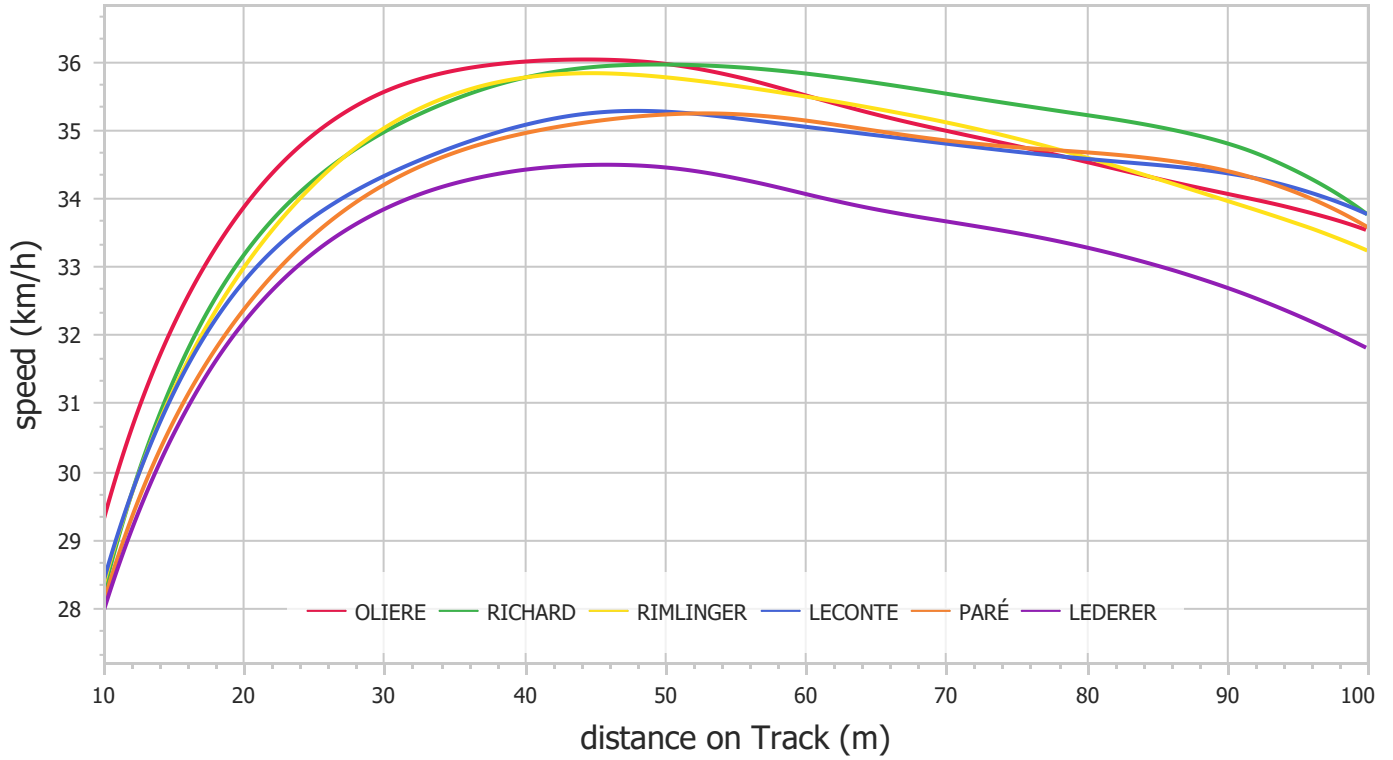

## Speed

## Distance to leader

## Split Times

	10m	20m	30m	40m	50m	60m	70m	80m	90m	Finish
<b>OLIERE</b>	2.03	3.16	4.19	5.20	6.20	7.20	8.23	9.26	10.31	11.39
<b>RICHARD</b>	2.08	3.24	4.29	5.31	6.31	7.32	8.32	9.34	10.37	11.43
<b>RIMLINGER</b>	2.04	3.21	4.27	5.28	6.29	7.30	8.32	9.35	10.40	11.48
<b>LECONTE</b>	2.08	3.24	4.31	5.35	6.36	7.39	8.42	9.46	10.50	11.57
<b>PARÉ</b>	2.07	3.25	4.33	5.37	6.40	7.42	8.45	9.48	10.53	11.59
<b>LEDERER</b>	2.21	3.40	4.49	5.54	6.58	7.63	8.69	9.77	10.86	11.99

## Section Times

	10m	20m	30m	40m	50m	60m	70m	80m	90m	Finish
<b>OLIERE</b>	2.03	1.13	1.03	1.01	1.00	1.00	1.03	1.03	1.05	1.08
<b>RICHARD</b>	2.08	1.16	1.05	1.02	1.00	1.01	1.00	1.02	1.03	1.06
<b>RIMLINGER</b>	2.04	1.17	1.06	1.01	1.01	1.01	1.02	1.03	1.05	1.08
<b>LECONTE</b>	2.08	1.16	1.07	1.04	1.01	1.03	1.03	1.04	1.04	1.07
<b>PARÉ</b>	2.07	1.18	1.08	1.04	1.03	1.02	1.03	1.03	1.05	1.06
<b>LEDERER</b>	2.21	1.19	1.09	1.05	1.04	1.05	1.06	1.08	1.09	1.13