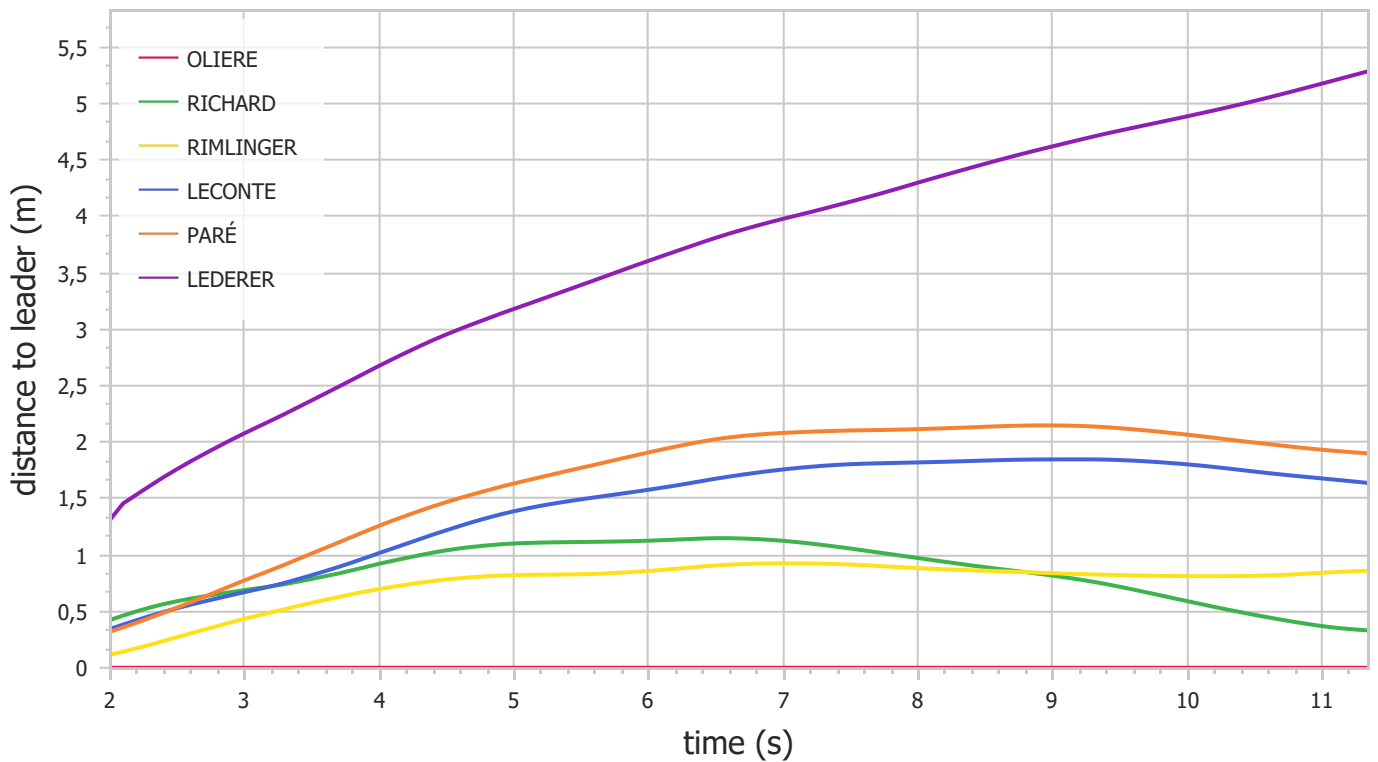

# Paris 2024 - Race Analysis

100m Women (Sun 07 Jul 2024)

## Speed

## Distance to leader

## Split Times

	10m	20m	30m	40m	50m	60m	70m	80m	90m	Finish
<b>OLIERE</b>	2.03	3.16	4.19	5.20	6.20	7.20	8.23	9.26	10.31	11.39
<b>RICHARD</b>	2.08	3.24	4.29	5.31	6.31	7.32	8.32	9.34	10.37	11.43
<b>RIMLINGER</b>	2.04	3.21	4.27	5.28	6.29	7.30	8.32	9.35	10.40	11.48
<b>LECONTE</b>	2.08	3.24	4.31	5.35	6.36	7.39	8.42	9.46	10.50	11.57
<b>PARÉ</b>	2.07	3.25	4.33	5.37	6.40	7.42	8.45	9.48	10.53	11.59
<b>LEDERER</b>	2.21	3.40	4.49	5.54	6.58	7.63	8.69	9.77	10.86	11.99