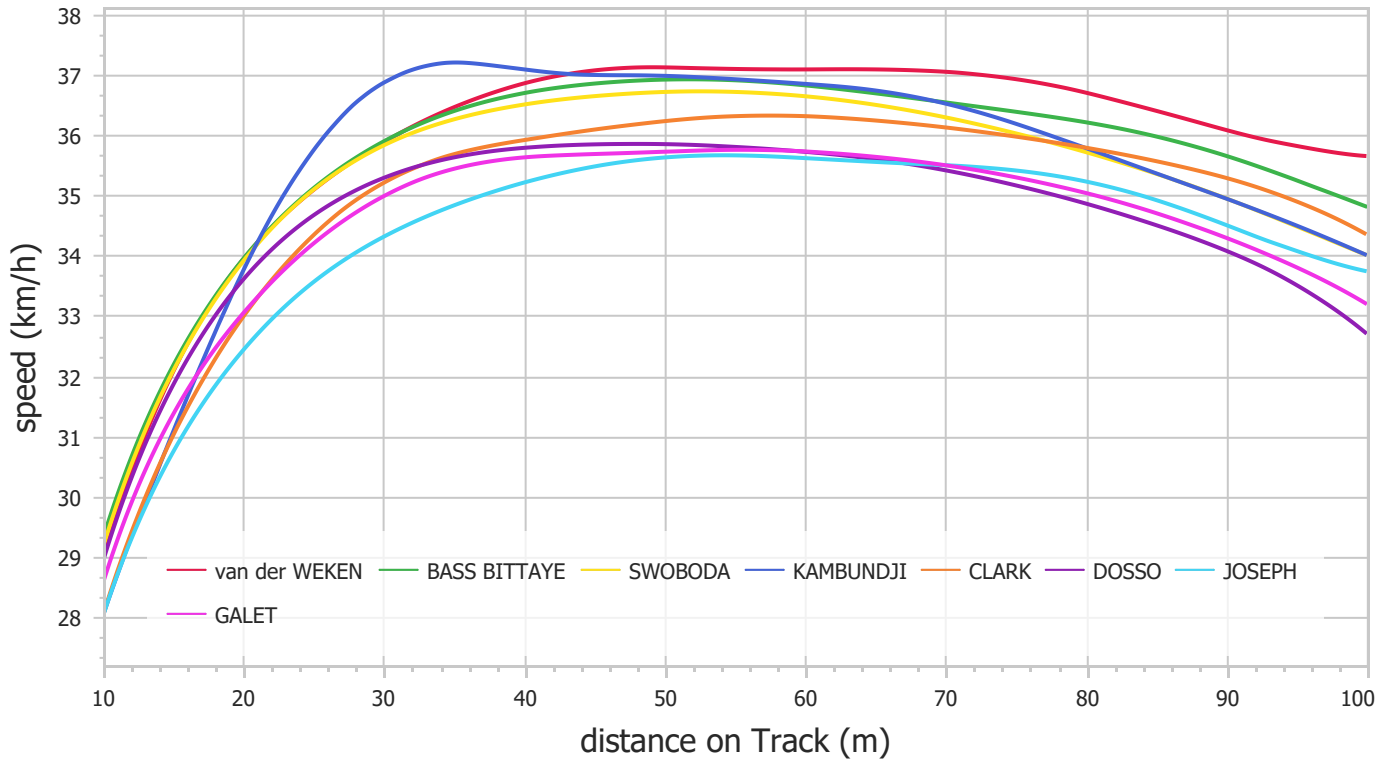

# Paris 2024 - Race Analysis

100m Women (Sun 07 Jul 2024)

## Speed

## Distance to leader

## Split Times

	10m	20m	30m	40m	50m	60m	70m	80m	90m	Finish
<b>van der WEKEN</b>	2.03	3.32	4.18	5.18	6.15	7.11	8.09	9.06	10.05	11.06
<b>BASS BITTAYE</b>	2.01	3.14	4.17	5.16	6.14	7.11	8.10	9.09	10.08	11.09
<b>SWOBODA</b>	1.98	3.12	4.15	5.14	6.13	7.11	8.09	9.09	10.11	11.16
<b>KAMBUNDJI</b>	2.07	3.22	4.24	5.23	6.20	7.18	8.16	9.16	10.18	11.22
<b>CLARK</b>	2.06	3.25	4.28	5.29	6.30	7.28	8.28	9.28	10.29	11.32
<b>DOSSO</b>	2.01	3.15	4.19	5.20	6.21	7.21	8.23	9.25	10.29	11.36
<b>JOSEPH</b>	2.01	3.20	4.27	5.31	6.32	7.33	8.34	9.36	10.38	11.43
<b>GALET</b>	2.15	3.29	4.35	5.36	6.38	7.38	8.39	9.41	10.45	11.51