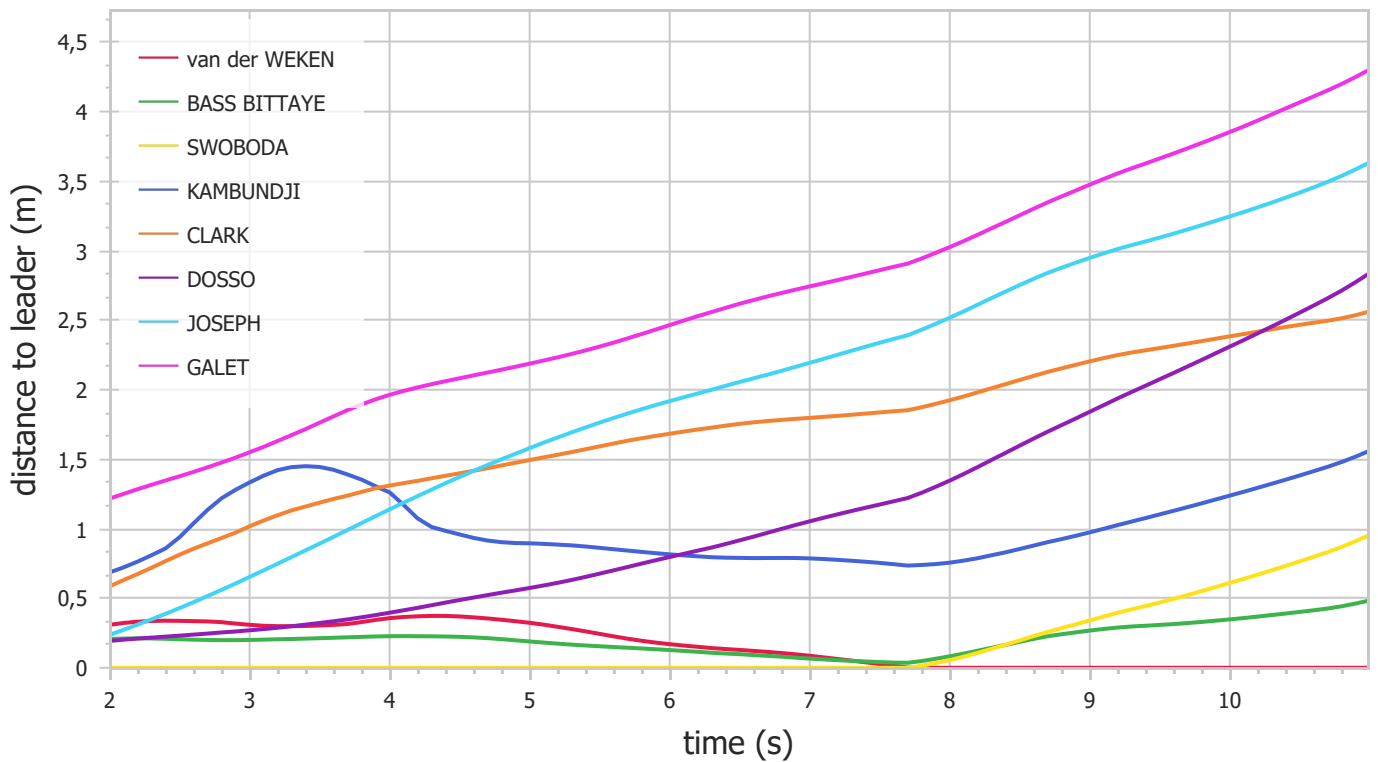

# Paris 2024 - Race Analysis

100m Women (Sun 07 Jul 2024)

## Speed

## Distance to leader

## Split Times

	10m	20m	30m	40m	50m	60m	70m	80m	90m	Finish
<b>van der WEKEN</b>	2.03	3.32	4.18	5.18	6.15	7.11	8.09	9.06	10.05	11.06
<b>BASS BITTAYE</b>	2.01	3.14	4.17	5.16	6.14	7.11	8.10	9.09	10.08	11.09
<b>SWOBODA</b>	1.98	3.12	4.15	5.14	6.13	7.11	8.09	9.09	10.11	11.16
<b>KAMBUNDJI</b>	2.07	3.22	4.24	5.23	6.20	7.18	8.16	9.16	10.18	11.22
<b>CLARK</b>	2.06	3.25	4.28	5.29	6.30	7.28	8.28	9.28	10.29	11.32
<b>DOSSO</b>	2.01	3.15	4.19	5.20	6.21	7.21	8.23	9.25	10.29	11.36
<b>JOSEPH</b>	2.01	3.20	4.27	5.31	6.32	7.33	8.34	9.36	10.38	11.43
<b>GALET</b>	2.15	3.29	4.35	5.36	6.38	7.38	8.39	9.41	10.45	11.51