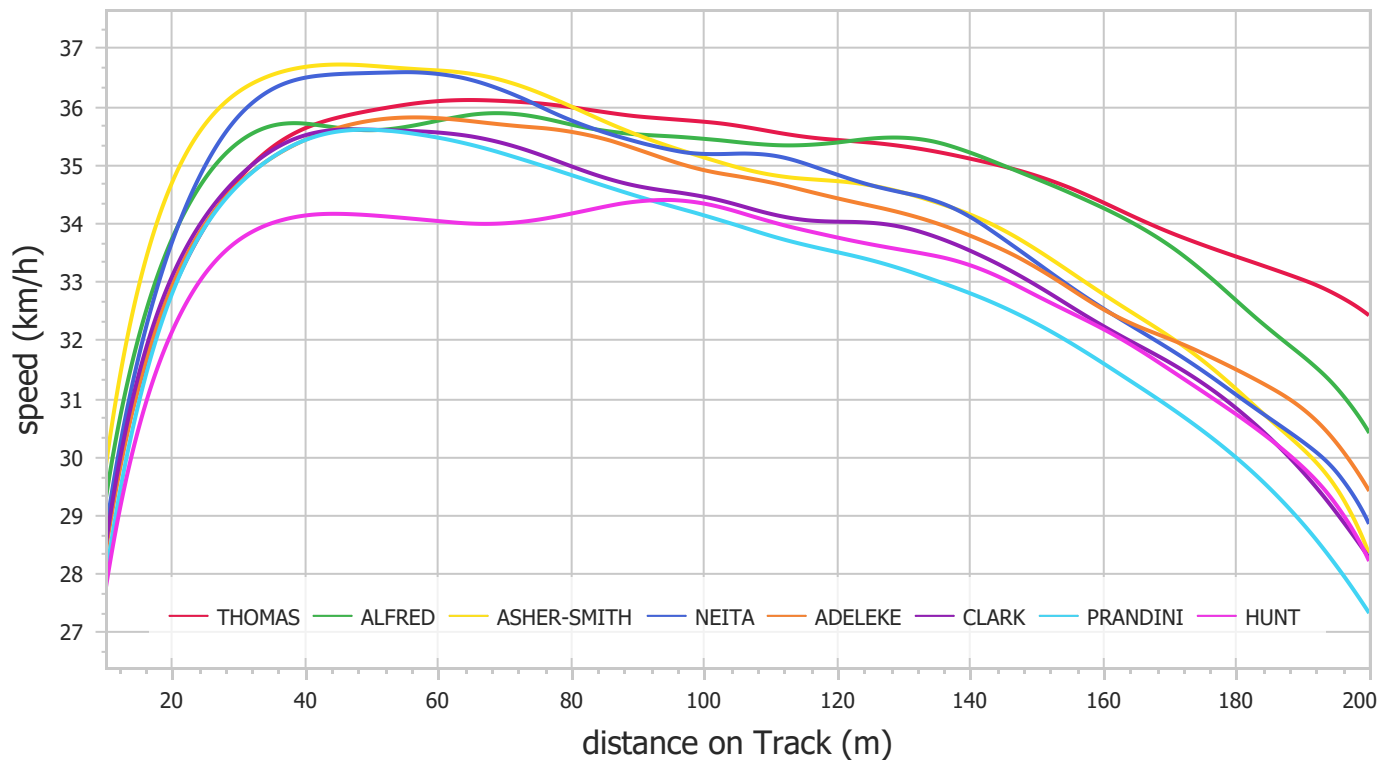

London 2024 - Race Analysis

200m Women (Sat 20 Jul 2024)

Speed

Distance to leader

London 2024 - Race Analysis

200m Women (Sat 20 Jul 2024)

Split Times

	20m	40m	60m	80m	100m	120m	140m	160m	180m	Finish
THOMAS	3.30	5.38	7.39	9.38	11.39	13.42	15.45	17.52	19.65	21.82
ALFRED	3.21	5.26	7.28	9.29	11.31	13.35	15.38	17.45	19.59	21.86
ASHER-SMITH	3.17	5.17	7.14	9.11	11.14	13.20	15.29	17.43	19.68	22.07
NEITA	3.27	5.29	7.27	9.25	11.28	13.32	15.42	17.58	19.84	22.20
ADELEKE	3.27	5.36	7.37	9.39	11.43	13.51	15.61	17.78	20.03	22.35
CLARK	3.26	5.35	7.37	9.41	11.48	13.59	15.71	17.90	20.18	22.59
PRANDINI	3.33	5.42	7.45	9.49	11.58	13.71	15.88	18.11	20.44	22.93
HUNT	3.33	5.48	7.59	9.71	11.79	13.92	16.06	18.26	20.54	22.96

Section Times

	20m	40m	60m	80m	100m	120m	140m	160m	180m	Finish
THOMAS	3.30	2.08	2.01	1.99	2.01	2.03	2.03	2.07	2.13	2.17
ALFRED	3.21	2.05	2.02	2.01	2.02	2.04	2.03	2.07	2.14	2.27
ASHER-SMITH	3.17	2.00	1.97	1.97	2.03	2.06	2.09	2.14	2.25	2.39
NEITA	3.27	2.02	1.98	1.98	2.03	2.04	2.10	2.16	2.26	2.36
ADELEKE	3.27	2.09	2.01	2.02	2.04	2.08	2.10	2.17	2.25	2.32
CLARK	3.26	2.09	2.02	2.04	2.07	2.11	2.12	2.19	2.28	2.41
PRANDINI	3.33	2.09	2.03	2.04	2.09	2.13	2.17	2.23	2.33	2.49
HUNT	3.33	2.15	2.11	2.12	2.08	2.13	2.14	2.20	2.28	2.42