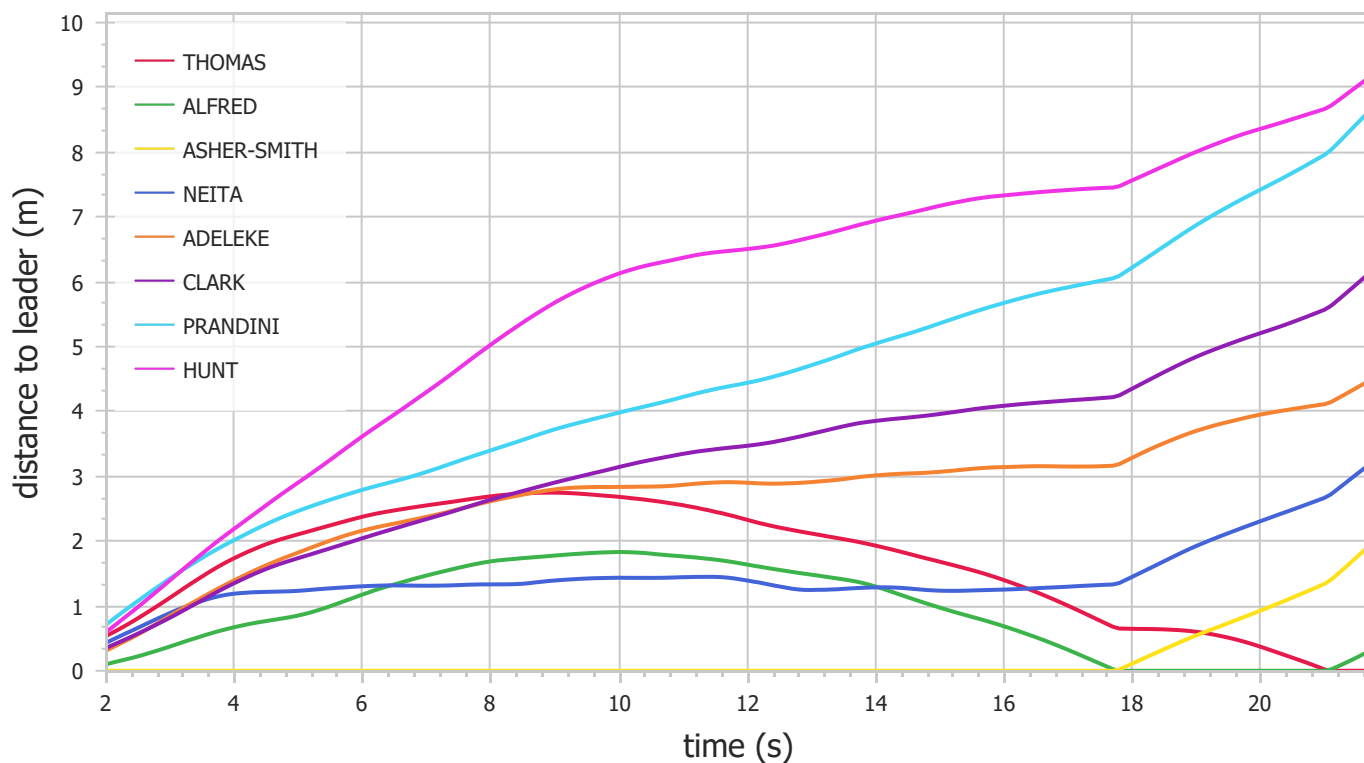

London 2024 - Race Analysis

200m Women (Sat 20 Jul 2024)

Speed

Distance to leader

London 2024 - Race Analysis

200m Women (Sat 20 Jul 2024)

Split Times

	20m	40m	60m	80m	100m	120m	140m	160m	180m	Finish
THOMAS	3.30	5.38	7.39	9.38	11.39	13.42	15.45	17.52	19.65	21.82
ALFRED	3.21	5.26	7.28	9.29	11.31	13.35	15.38	17.45	19.59	21.86
ASHER-SMITH	3.17	5.17	7.14	9.11	11.14	13.20	15.29	17.43	19.68	22.07
NEITA	3.27	5.29	7.27	9.25	11.28	13.32	15.42	17.58	19.84	22.20
ADELEKE	3.27	5.36	7.37	9.39	11.43	13.51	15.61	17.78	20.03	22.35
CLARK	3.26	5.35	7.37	9.41	11.48	13.59	15.71	17.90	20.18	22.59
PRANDINI	3.33	5.42	7.45	9.49	11.58	13.71	15.88	18.11	20.44	22.93
HUNT	3.33	5.48	7.59	9.71	11.79	13.92	16.06	18.26	20.54	22.96

Section Times

	20m	40m	60m	80m	100m	120m	140m	160m	180m	Finish
THOMAS	3.30	2.08	2.01	1.99	2.01	2.03	2.03	2.07	2.13	2.17
ALFRED	3.21	2.05	2.02	2.01	2.02	2.04	2.03	2.07	2.14	2.27
ASHER-SMITH	3.17	2.00	1.97	1.97	2.03	2.06	2.09	2.14	2.25	2.39
NEITA	3.27	2.02	1.98	1.98	2.03	2.04	2.10	2.16	2.26	2.36
ADELEKE	3.27	2.09	2.01	2.02	2.04	2.08	2.10	2.17	2.25	2.32
CLARK	3.26	2.09	2.02	2.04	2.07	2.11	2.12	2.19	2.28	2.41
PRANDINI	3.33	2.09	2.03	2.04	2.09	2.13	2.17	2.23	2.33	2.49
HUNT	3.33	2.15	2.11	2.12	2.08	2.13	2.14	2.20	2.28	2.42