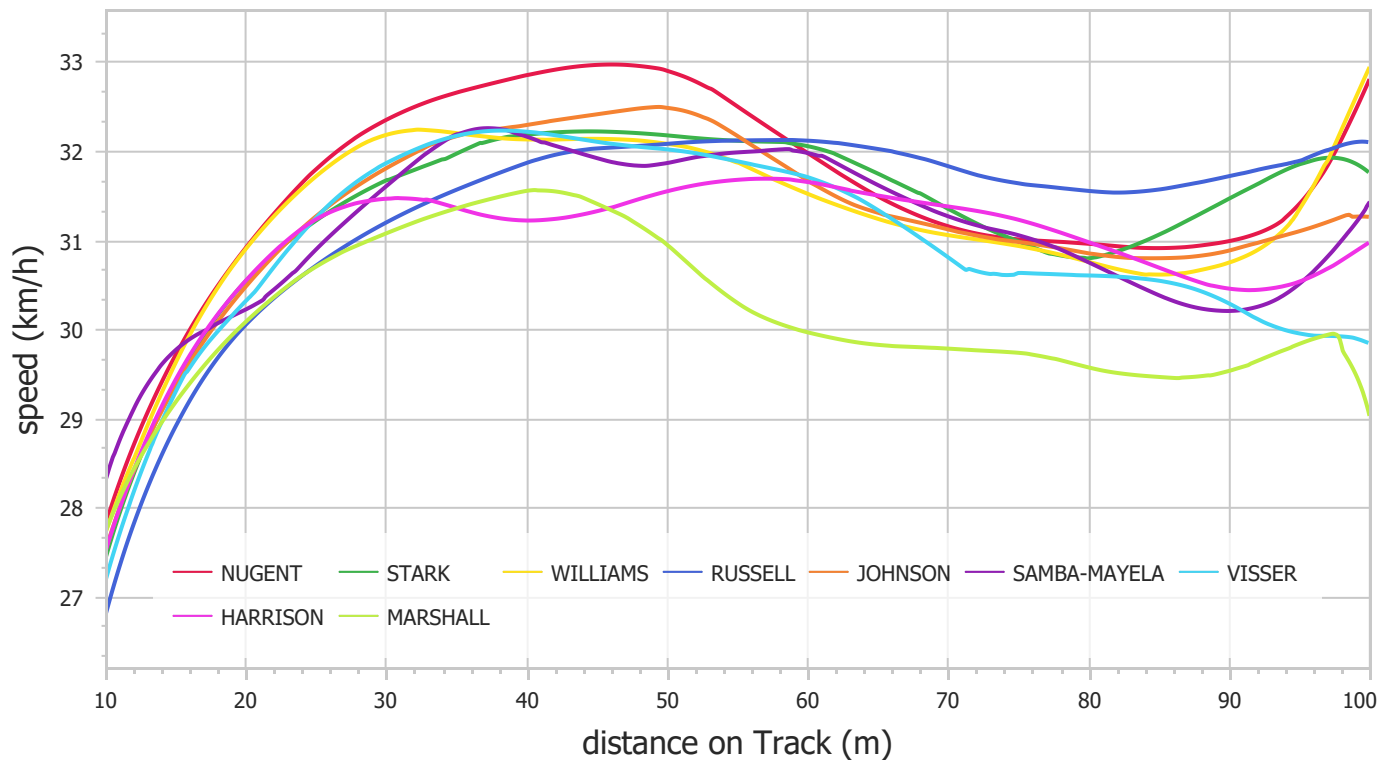

Silesia 2024 - Race Analysis

100m Hurdles Women Final (Sun 25 Aug 2024)

Speed

Distance to leader

Silesia 2024 - Race Analysis

100m Hurdles Women Final (Sun 25 Aug 2024)

Split Times

	Hd 1	Hd 2	Hd 3	Hd 4	Hd 5	Hd 6
	Hd 7	Hd 8	Hd 9	Hd 10	Finish	
NUGENT	2.40	3.42	4.38	5.32	6.25	7.17
	8.13	9.11	10.10	11.08	12.29	
STARK	2.38	3.41	4.39	5.35	6.30	7.25
	8.20	9.17	10.17	11.17	12.37	
WILLIAMS	2.42	3.43	4.37	5.33	6.28	7.23
	8.21	9.19	10.19	11.18	12.38	
RUSSELL	2.44	3.49	4.48	5.45	6.41	7.36
	8.31	9.27	10.25	11.22	12.40	
JOHNSON	2.44	3.47	4.45	5.40	6.35	7.28
	8.26	9.23	10.23	11.22	12.42	
SAMBA-MAYELA	2.45	3.46	4.47	5.40	6.36	7.33
	8.26	9.26	10.24	11.26	12.47	
VISSER	2.40	3.44	4.42	5.36	6.32	7.28
	8.24	9.22	10.24	11.23	12.49	
HARRISON	2.44	3.46	4.43	5.41	6.39	7.36
	8.33	9.29	10.28	11.28	12.52	
MARSHALL	2.39	3.43	4.41	5.39	6.35	7.35
	8.37	9.40	10.42	11.47	12.76	

Silesia 2024 - Race Analysis

100m Hurdles Women Final (Sun 25 Aug 2024)

Section Times

	Hd 1 Hd 7	Hd 2 Hd 8	Hd 3 Hd 9	Hd 4 Hd 10	Hd 5 Finish	Hd 6
NUGENT	2.40	1.02	0.96	0.94	0.93	0.92
	0.96	0.98	0.99	0.98	1.21	
STARK	2.38	1.03	0.98	0.96	0.95	0.95
	0.95	0.97	1.00	1.00	1.20	
WILLIAMS	2.42	1.01	0.94	0.96	0.95	0.95
	0.98	0.98	1.00	0.99	1.20	
RUSSELL	2.44	1.05	0.99	0.97	0.96	0.95
	0.95	0.96	0.98	0.97	1.18	
JOHNSON	2.44	1.03	0.98	0.95	0.95	0.93
	0.98	0.97	1.00	0.99	1.20	
SAMBA-MAYELA	2.45	1.01	1.01	0.93	0.96	0.97
	0.93	1.00	0.98	1.02	1.21	
VISSER	2.40	1.04	0.98	0.94	0.96	0.96
	0.96	0.98	1.02	0.99	1.26	
HARRISON	2.44	1.02	0.97	0.98	0.98	0.97
	0.97	0.96	0.99	1.00	1.24	
MARSHALL	2.39	1.04	0.98	0.98	0.96	1.00
	1.02	1.03	1.02	1.05	1.29	