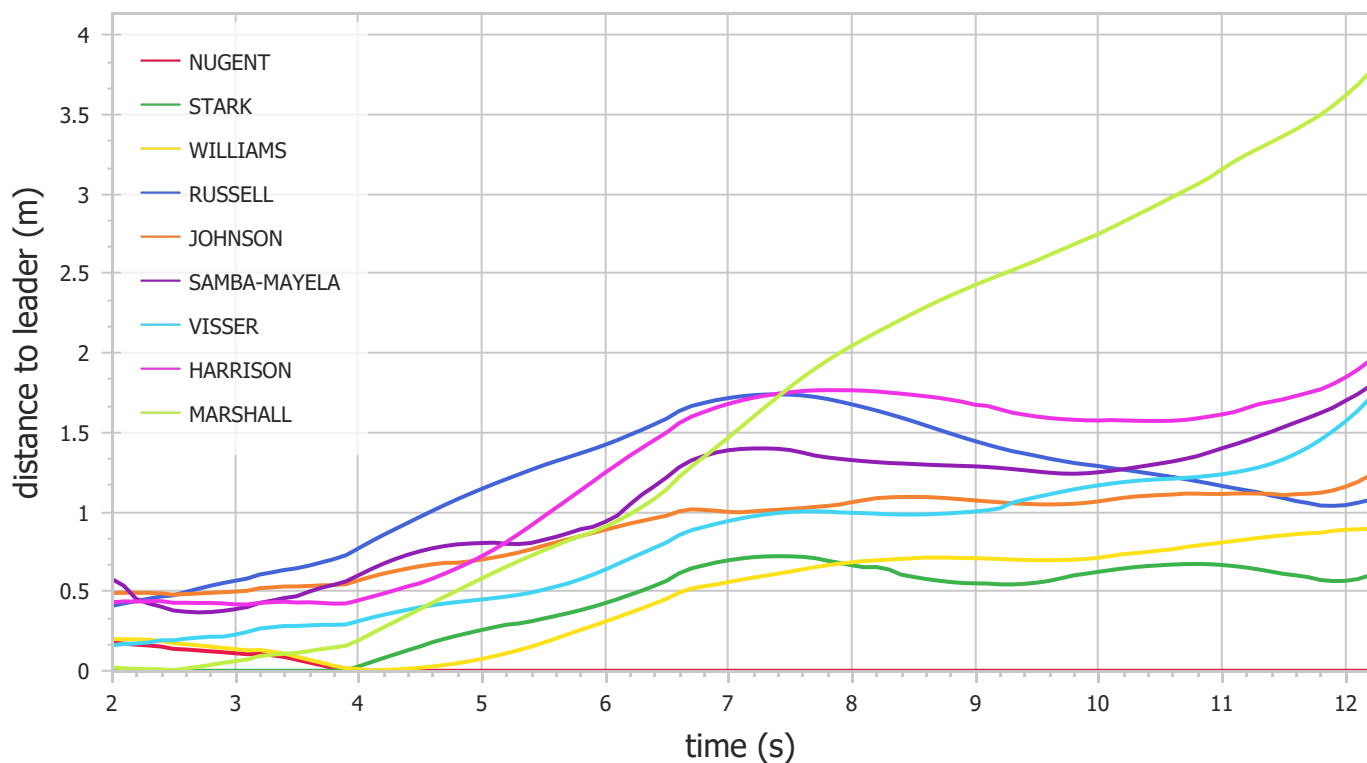

Silesia 2024 - Race Analysis

100m Hurdles Women Final (Sun 25 Aug 2024)

Speed

Distance to leader

Silesia 2024 - Race Analysis

100m Hurdles Women Final (Sun 25 Aug 2024)

Split Times

	Hd 1	Hd 2	Hd 3	Hd 4	Hd 5	Hd 6
	Hd 7	Hd 8	Hd 9	Hd 10	Finish	
NUGENT	2.40	3.42	4.38	5.32	6.25	7.17
	8.13	9.11	10.10	11.08	12.29	
STARK	2.38	3.41	4.39	5.35	6.30	7.25
	8.20	9.17	10.17	11.17	12.37	
WILLIAMS	2.42	3.43	4.37	5.33	6.28	7.23
	8.21	9.19	10.19	11.18	12.38	
RUSSELL	2.44	3.49	4.48	5.45	6.41	7.36
	8.31	9.27	10.25	11.22	12.40	
JOHNSON	2.44	3.47	4.45	5.40	6.35	7.28
	8.26	9.23	10.23	11.22	12.42	
SAMBA-MAYELA	2.45	3.46	4.47	5.40	6.36	7.33
	8.26	9.26	10.24	11.26	12.47	
VISSER	2.40	3.44	4.42	5.36	6.32	7.28
	8.24	9.22	10.24	11.23	12.49	
HARRISON	2.44	3.46	4.43	5.41	6.39	7.36
	8.33	9.29	10.28	11.28	12.52	
MARSHALL	2.39	3.43	4.41	5.39	6.35	7.35
	8.37	9.40	10.42	11.47	12.76	

Silesia 2024 - Race Analysis

100m Hurdles Women Final (Sun 25 Aug 2024)

Section Times

	Hd 1 Hd 7	Hd 2 Hd 8	Hd 3 Hd 9	Hd 4 Hd 10	Hd 5 Finish	Hd 6
NUGENT	2.40	1.02	0.96	0.94	0.93	0.92
	0.96	0.98	0.99	0.98	1.21	
STARK	2.38	1.03	0.98	0.96	0.95	0.95
	0.95	0.97	1.00	1.00	1.20	
WILLIAMS	2.42	1.01	0.94	0.96	0.95	0.95
	0.98	0.98	1.00	0.99	1.20	
RUSSELL	2.44	1.05	0.99	0.97	0.96	0.95
	0.95	0.96	0.98	0.97	1.18	
JOHNSON	2.44	1.03	0.98	0.95	0.95	0.93
	0.98	0.97	1.00	0.99	1.20	
SAMBA-MAYELA	2.45	1.01	1.01	0.93	0.96	0.97
	0.93	1.00	0.98	1.02	1.21	
VISSER	2.40	1.04	0.98	0.94	0.96	0.96
	0.96	0.98	1.02	0.99	1.26	
HARRISON	2.44	1.02	0.97	0.98	0.98	0.97
	0.97	0.96	0.99	1.00	1.24	
MARSHALL	2.39	1.04	0.98	0.98	0.96	1.00
	1.02	1.03	1.02	1.05	1.29	