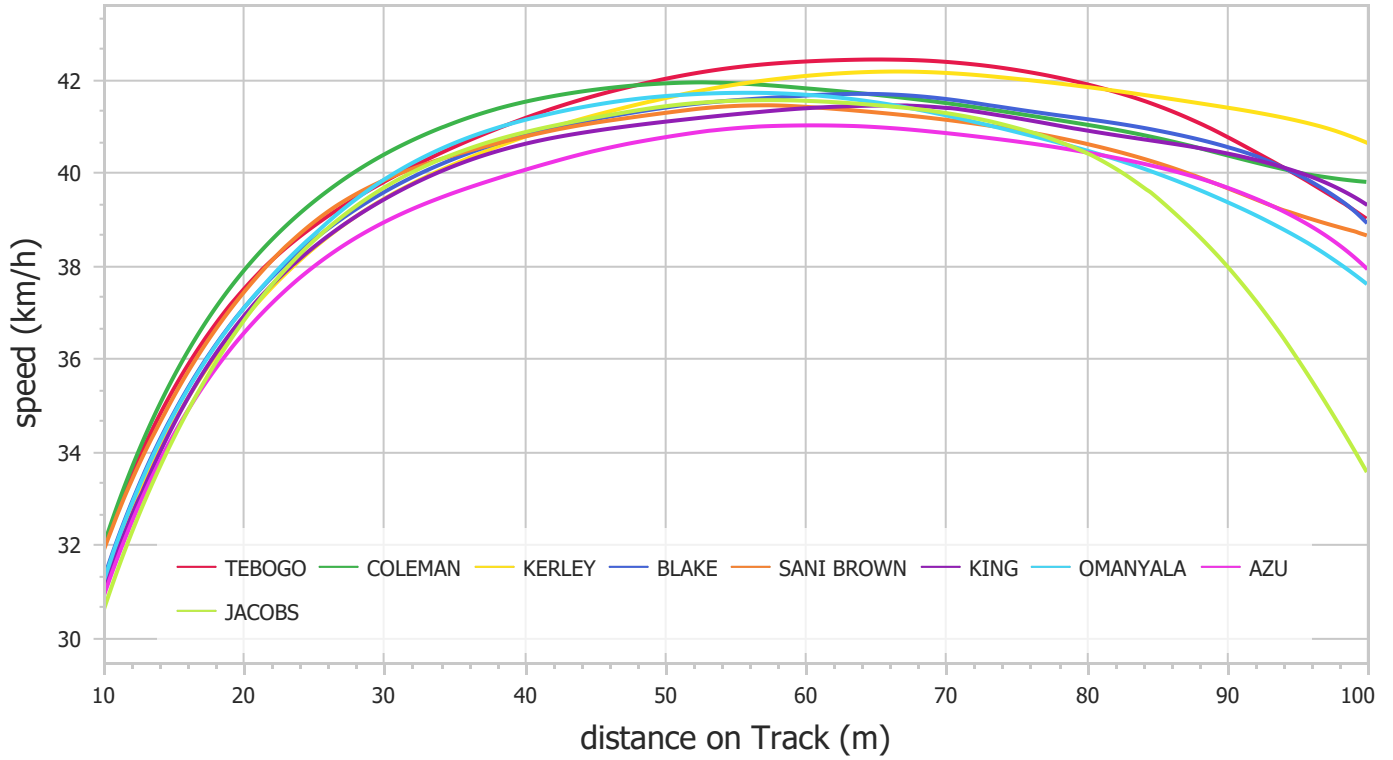

Roma 2024 - Race Analysis

100m Men (Fri 30 Aug 2024)

Speed

Distance to leader

Roma 2024 - Race Analysis

100m Men (Fri 30 Aug 2024)

Split Times

	10m	20m	30m	40m	50m	60m	70m	80m	90m	Finish
TEBOGO	1.84	2.87	3.80	4.69	5.56	6.41	7.26	8.11	8.97	9.87
COLEMAN	1.88	2.89	3.82	4.69	5.56	6.41	7.28	8.15	9.03	9.92
KERLEY	1.89	2.94	3.88	4.78	5.65	6.51	7.36	8.22	9.09	9.95
BLAKE	1.90	2.96	3.89	4.79	5.66	6.53	7.39	8.26	9.14	10.03
SANI BROWN	1.90	2.94	3.86	4.75	5.63	6.49	7.37	8.24	9.14	10.05
KING	1.91	2.96	3.90	4.80	5.68	6.55	7.42	8.29	9.18	10.07
OMANYALA	1.89	2.95	3.89	4.77	5.65	6.51	7.37	8.26	9.15	10.08
AZU	1.90	2.96	3.91	4.82	5.71	6.59	7.47	8.36	9.26	10.17
JACOBS	1.89	2.96	3.90	4.79	5.67	6.53	7.40	8.28	9.19	10.20

Section Times

	10m	20m	30m	40m	50m	60m	70m	80m	90m	Finish
TEBOGO	1.84	1.03	0.93	0.89	0.87	0.85	0.85	0.85	0.86	0.90
COLEMAN	1.88	1.01	0.93	0.87	0.87	0.85	0.87	0.87	0.88	0.89
KERLEY	1.89	1.05	0.94	0.90	0.87	0.86	0.85	0.86	0.87	0.86
BLAKE	1.90	1.06	0.93	0.90	0.87	0.87	0.86	0.87	0.88	0.89
SANI BROWN	1.90	1.04	0.92	0.89	0.88	0.86	0.88	0.87	0.90	0.91
KING	1.91	1.05	0.94	0.90	0.88	0.87	0.87	0.87	0.89	0.89
OMANYALA	1.89	1.06	0.94	0.88	0.88	0.86	0.86	0.89	0.89	0.93
AZU	1.90	1.06	0.95	0.91	0.89	0.88	0.88	0.89	0.90	0.91
JACOBS	1.89	1.07	0.94	0.89	0.88	0.86	0.87	0.88	0.91	1.01