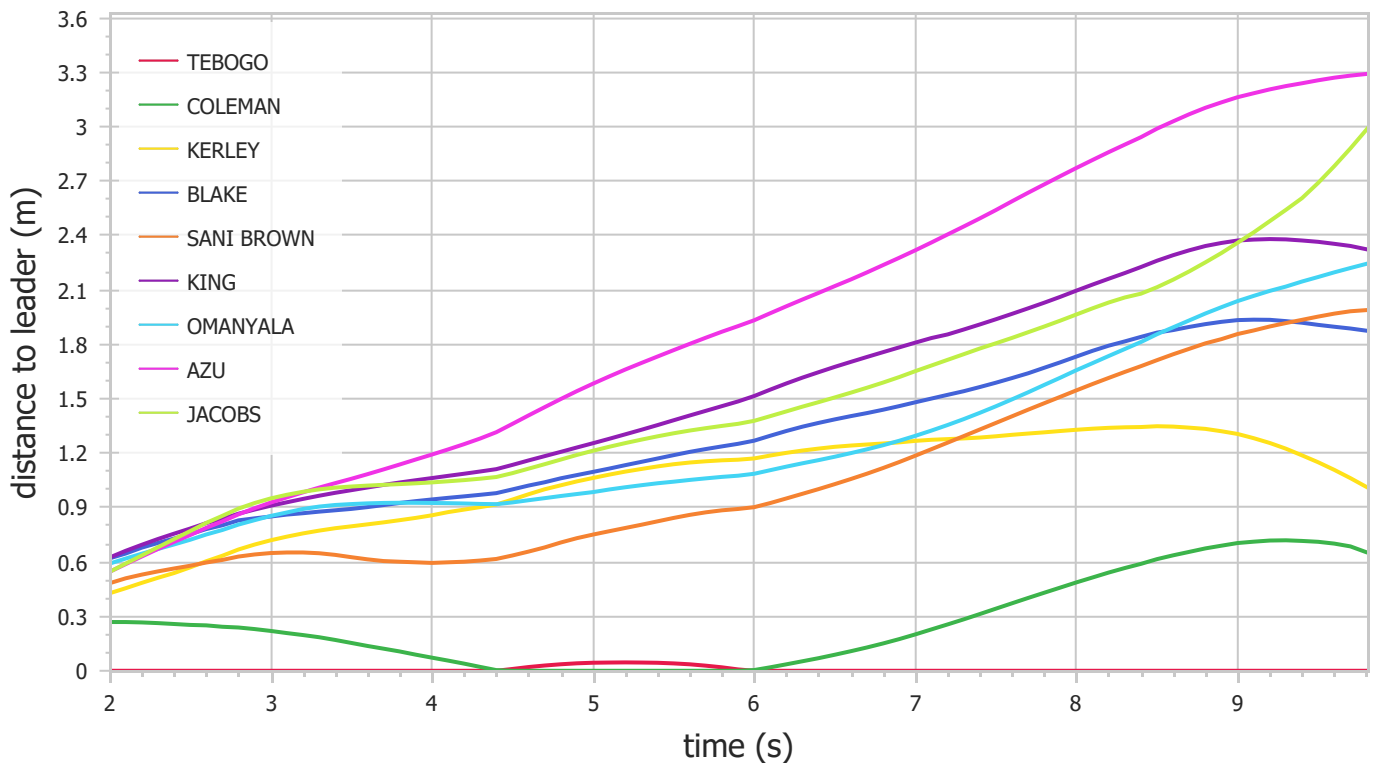

Roma 2024 - Race Analysis

100m Men (Fri 30 Aug 2024)

Speed

Distance to leader

Roma 2024 - Race Analysis

100m Men (Fri 30 Aug 2024)

Split Times

	10m	20m	30m	40m	50m	60m	70m	80m	90m	Finish
TEBOGO	1.84	2.87	3.80	4.69	5.56	6.41	7.26	8.11	8.97	9.87
COLEMAN	1.88	2.89	3.82	4.69	5.56	6.41	7.28	8.15	9.03	9.92
KERLEY	1.89	2.94	3.88	4.78	5.65	6.51	7.36	8.22	9.09	9.95
BLAKE	1.90	2.96	3.89	4.79	5.66	6.53	7.39	8.26	9.14	10.03
SANI BROWN	1.90	2.94	3.86	4.75	5.63	6.49	7.37	8.24	9.14	10.05
KING	1.91	2.96	3.90	4.80	5.68	6.55	7.42	8.29	9.18	10.07
OMANYALA	1.89	2.95	3.89	4.77	5.65	6.51	7.37	8.26	9.15	10.08
AZU	1.90	2.96	3.91	4.82	5.71	6.59	7.47	8.36	9.26	10.17
JACOBS	1.89	2.96	3.90	4.79	5.67	6.53	7.40	8.28	9.19	10.20

Section Times

	10m	20m	30m	40m	50m	60m	70m	80m	90m	Finish
TEBOGO	1.84	1.03	0.93	0.89	0.87	0.85	0.85	0.85	0.86	0.90
COLEMAN	1.88	1.01	0.93	0.87	0.87	0.85	0.87	0.87	0.88	0.89
KERLEY	1.89	1.05	0.94	0.90	0.87	0.86	0.85	0.86	0.87	0.86
BLAKE	1.90	1.06	0.93	0.90	0.87	0.87	0.86	0.87	0.88	0.89
SANI BROWN	1.90	1.04	0.92	0.89	0.88	0.86	0.88	0.87	0.90	0.91
KING	1.91	1.05	0.94	0.90	0.88	0.87	0.87	0.87	0.89	0.89
OMANYALA	1.89	1.06	0.94	0.88	0.88	0.86	0.86	0.89	0.89	0.93
AZU	1.90	1.06	0.95	0.91	0.89	0.88	0.88	0.89	0.90	0.91
JACOBS	1.89	1.07	0.94	0.89	0.88	0.86	0.87	0.88	0.91	1.01