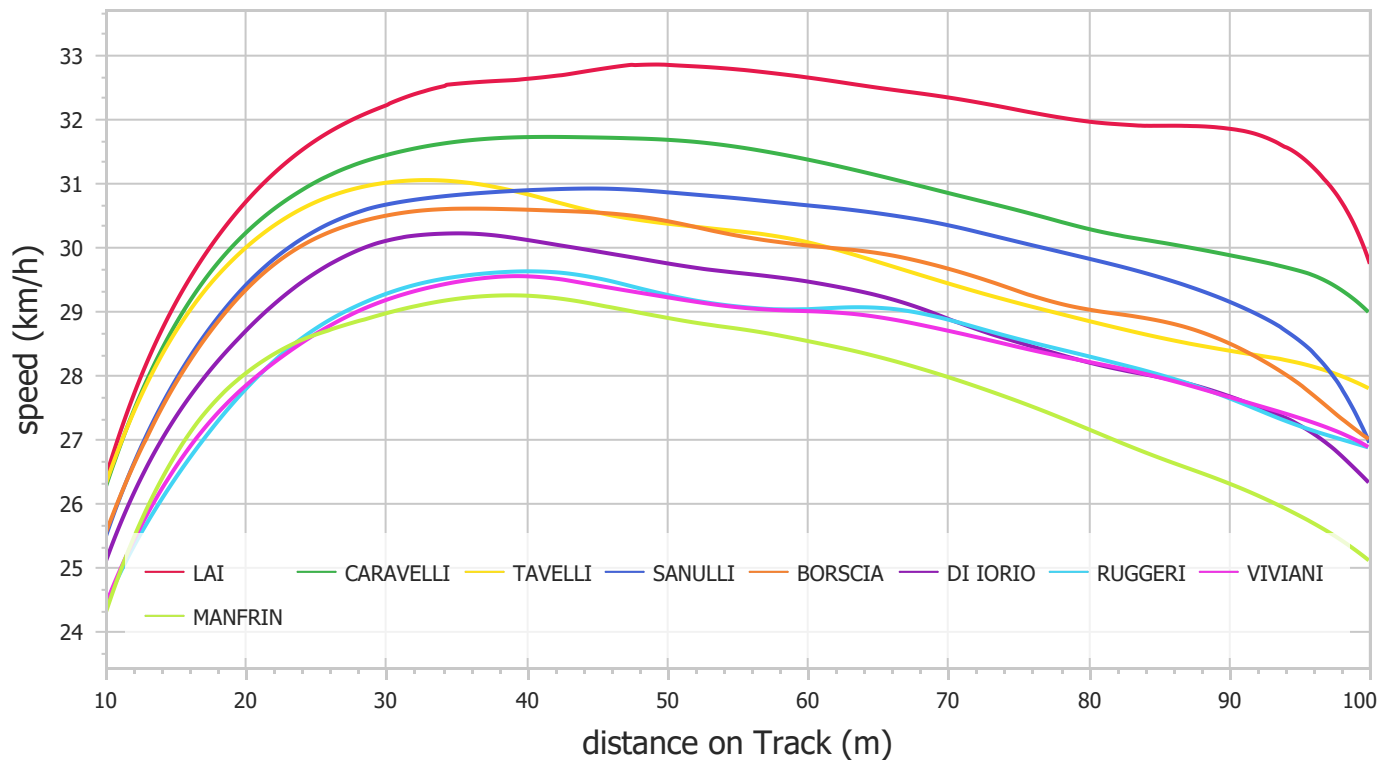

Roma 2024 - Race Analysis

100m Women Master (Fri 30 Aug 2024)

Speed

Distance to leader

Roma 2024 - Race Analysis

100m Women Master (Fri 30 Aug 2024)

Split Times

	10m	20m	30m	40m	50m	60m	70m	80m	90m	Finish
LAI	2.22	3.46	4.60	5.71	6.81	7.90	9.01	10.14	11.27	12.45
CARAVELLI	2.20	3.46	4.62	5.76	6.89	8.03	9.19	10.37	11.57	12.78
TAVELLI	2.19	3.45	4.62	5.78	6.96	8.15	9.36	10.59	11.85	13.12
SANULLI	2.37	3.68	4.87	6.04	7.20	8.37	9.55	10.75	11.97	13.23
BORSCIA	2.41	3.71	4.90	6.08	7.26	8.45	9.65	10.88	12.12	13.43
DI IORIO	2.41	3.73	5.01	6.14	7.35	8.56	9.79	11.06	12.34	13.66
RUGGERI	2.30	3.68	4.93	6.15	7.36	8.61	9.84	11.10	12.39	13.71
VIVIANI	2.47	3.83	5.10	6.31	7.52	8.77	10.01	11.28	12.56	13.89
MANFRIN	2.47	3.83	5.09	6.33	7.56	8.82	10.09	11.38	12.74	14.15

Section Times

	10m	20m	30m	40m	50m	60m	70m	80m	90m	Finish
LAI	2.22	1.24	1.14	1.11	1.10	1.09	1.11	1.13	1.13	1.18
CARAVELLI	2.20	1.26	1.16	1.14	1.13	1.14	1.16	1.18	1.20	1.21
TAVELLI	2.19	1.26	1.17	1.16	1.18	1.19	1.21	1.23	1.26	1.27
SANULLI	2.37	1.31	1.19	1.17	1.16	1.17	1.18	1.20	1.22	1.26
BORSCIA	2.41	1.30	1.19	1.18	1.18	1.19	1.20	1.23	1.24	1.31
DI IORIO	2.41	1.32	1.28	1.13	1.21	1.21	1.23	1.27	1.28	1.32
RUGGERI	2.30	1.38	1.25	1.22	1.21	1.25	1.23	1.26	1.29	1.32
VIVIANI	2.47	1.36	1.27	1.21	1.21	1.25	1.24	1.27	1.28	1.33
MANFRIN	2.47	1.36	1.26	1.24	1.23	1.26	1.27	1.29	1.36	1.41