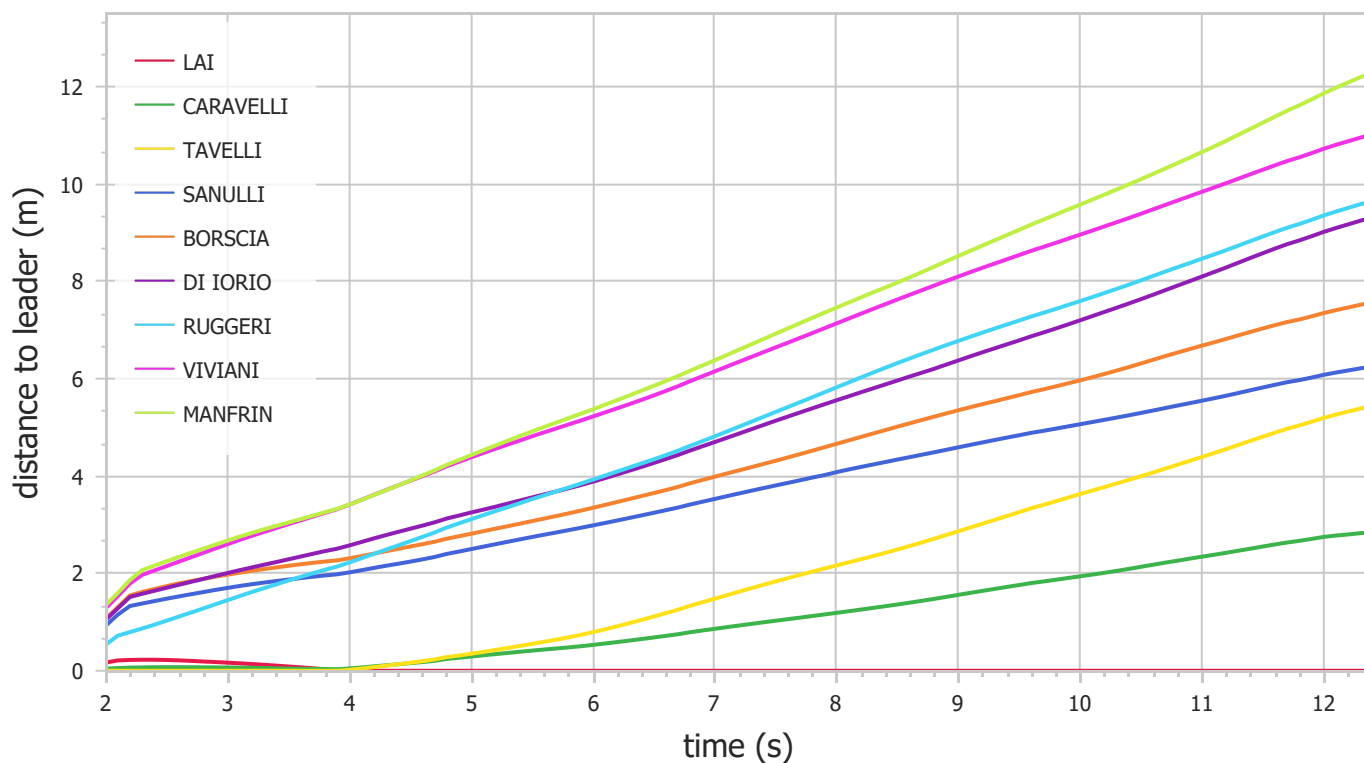

Roma 2024 - Race Analysis

100m Women Master (Fri 30 Aug 2024)

Speed

Distance to leader

Roma 2024 - Race Analysis

100m Women Master (Fri 30 Aug 2024)

Split Times

	10m	20m	30m	40m	50m	60m	70m	80m	90m	Finish
LAI	2.22	3.46	4.60	5.71	6.81	7.90	9.01	10.14	11.27	12.45
CARAVELLI	2.20	3.46	4.62	5.76	6.89	8.03	9.19	10.37	11.57	12.78
TAVELLI	2.19	3.45	4.62	5.78	6.96	8.15	9.36	10.59	11.85	13.12
SANULLI	2.37	3.68	4.87	6.04	7.20	8.37	9.55	10.75	11.97	13.23
BORSCIA	2.41	3.71	4.90	6.08	7.26	8.45	9.65	10.88	12.12	13.43
DI IORIO	2.41	3.73	5.01	6.14	7.35	8.56	9.79	11.06	12.34	13.66
RUGGERI	2.30	3.68	4.93	6.15	7.36	8.61	9.84	11.10	12.39	13.71
VIVIANI	2.47	3.83	5.10	6.31	7.52	8.77	10.01	11.28	12.56	13.89
MANFRIN	2.47	3.83	5.09	6.33	7.56	8.82	10.09	11.38	12.74	14.15

Section Times

	10m	20m	30m	40m	50m	60m	70m	80m	90m	Finish
LAI	2.22	1.24	1.14	1.11	1.10	1.09	1.11	1.13	1.13	1.18
CARAVELLI	2.20	1.26	1.16	1.14	1.13	1.14	1.16	1.18	1.20	1.21
TAVELLI	2.19	1.26	1.17	1.16	1.18	1.19	1.21	1.23	1.26	1.27
SANULLI	2.37	1.31	1.19	1.17	1.16	1.17	1.18	1.20	1.22	1.26
BORSCIA	2.41	1.30	1.19	1.18	1.18	1.19	1.20	1.23	1.24	1.31
DI IORIO	2.41	1.32	1.28	1.13	1.21	1.21	1.23	1.27	1.28	1.32
RUGGERI	2.30	1.38	1.25	1.22	1.21	1.25	1.23	1.26	1.29	1.32
VIVIANI	2.47	1.36	1.27	1.21	1.21	1.25	1.24	1.27	1.28	1.33
MANFRIN	2.47	1.36	1.26	1.24	1.23	1.26	1.27	1.29	1.36	1.41