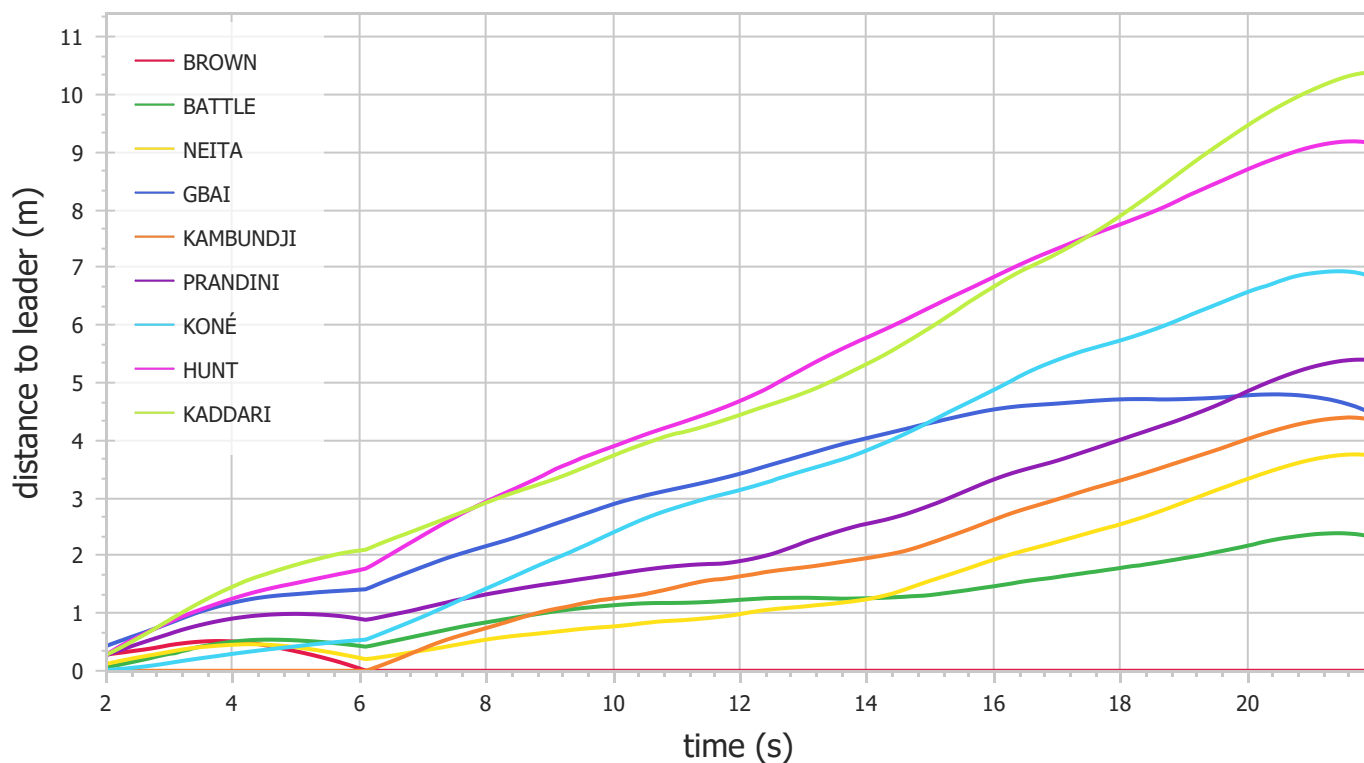

Roma 2024 - Race Analysis

200m Women (Fri 30 Aug 2024)

Speed

Distance to leader

Roma 2024 - Race Analysis

200m Women (Fri 30 Aug 2024)

Split Times

	20m	40m	60m	80m	100m	120m	140m	160m	180m	Finish
BROWN	3.26	5.29	7.24	9.20	11.21	13.28	15.36	17.48	19.66	22.00
BATTLE	3.23	5.31	7.30	9.30	11.34	13.41	15.50	17.66	19.90	22.27
NEITA	3.25	5.30	7.28	9.27	11.30	13.40	15.54	17.74	20.03	22.46
GBAI	3.31	5.40	7.42	9.46	11.55	13.69	15.83	17.98	20.20	22.51
KAMBUNDJI	3.21	5.26	7.28	9.31	11.37	13.48	15.61	17.82	20.11	22.53
PRANDINI	3.28	5.36	7.35	9.35	11.40	13.53	15.68	17.90	20.21	22.67
KONÉ	3.23	5.31	7.34	9.40	11.54	13.66	15.85	18.09	20.41	22.84
HUNT	3.31	5.42	7.49	9.56	11.68	13.87	16.07	18.33	20.67	23.14
KADDARI	3.32	5.46	7.50	9.54	11.65	13.82	16.05	18.35	20.78	23.33

Section Times

	20m	40m	60m	80m	100m	120m	140m	160m	180m	Finish
BROWN	3.26	2.03	1.95	1.96	2.01	2.07	2.08	2.12	2.18	2.34
BATTLE	3.23	2.08	1.99	2.00	2.04	2.07	2.09	2.16	2.24	2.37
NEITA	3.25	2.05	1.98	1.99	2.03	2.10	2.14	2.20	2.29	2.43
GBAI	3.31	2.09	2.02	2.04	2.09	2.14	2.14	2.15	2.22	2.31
KAMBUNDJI	3.21	2.05	2.02	2.03	2.06	2.11	2.13	2.21	2.29	2.42
PRANDINI	3.28	2.08	1.99	2.00	2.05	2.13	2.15	2.22	2.31	2.46
KONÉ	3.23	2.08	2.03	2.06	2.14	2.12	2.19	2.24	2.32	2.43
HUNT	3.31	2.11	2.07	2.07	2.12	2.19	2.20	2.26	2.34	2.47
KADDARI	3.32	2.14	2.04	2.04	2.11	2.17	2.23	2.30	2.43	2.55