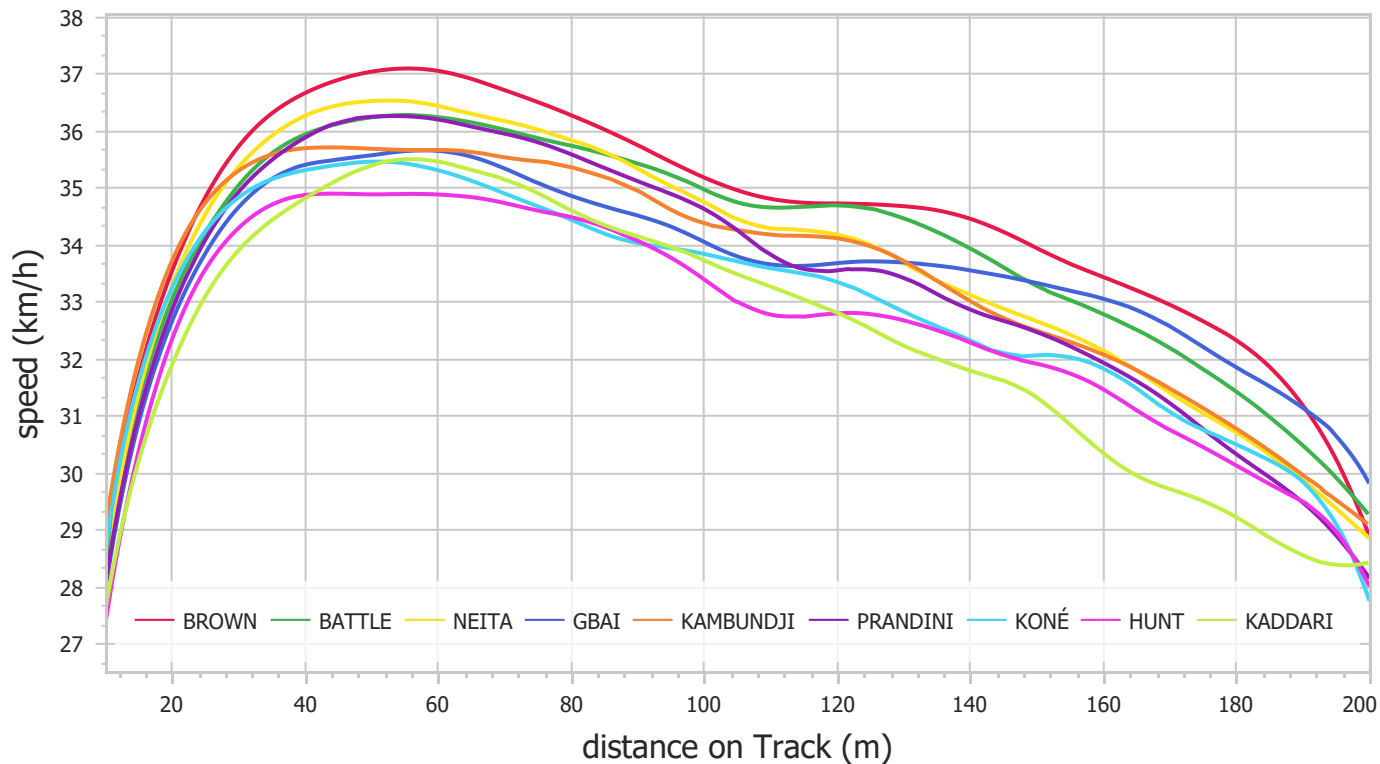

Roma 2024 - Race Analysis

200m Women (Fri 30 Aug 2024)

Speed

Distance to leader

Roma 2024 - Race Analysis

200m Women (Fri 30 Aug 2024)

Split Times

	20m	40m	60m	80m	100m	120m	140m	160m	180m	Finish
BROWN	3.26	5.29	7.24	9.20	11.21	13.28	15.36	17.48	19.66	22.00
BATTLE	3.23	5.31	7.30	9.30	11.34	13.41	15.50	17.66	19.90	22.27
NEITA	3.25	5.30	7.28	9.27	11.30	13.40	15.54	17.74	20.03	22.46
GBAI	3.31	5.40	7.42	9.46	11.55	13.69	15.83	17.98	20.20	22.51
KAMBUNDJI	3.21	5.26	7.28	9.31	11.37	13.48	15.61	17.82	20.11	22.53
PRANDINI	3.28	5.36	7.35	9.35	11.40	13.53	15.68	17.90	20.21	22.67
KONÉ	3.23	5.31	7.34	9.40	11.54	13.66	15.85	18.09	20.41	22.84
HUNT	3.31	5.42	7.49	9.56	11.68	13.87	16.07	18.33	20.67	23.14
KADDARI	3.32	5.46	7.50	9.54	11.65	13.82	16.05	18.35	20.78	23.33

Section Times

	20m	40m	60m	80m	100m	120m	140m	160m	180m	Finish
BROWN	3.26	2.03	1.95	1.96	2.01	2.07	2.08	2.12	2.18	2.34
BATTLE	3.23	2.08	1.99	2.00	2.04	2.07	2.09	2.16	2.24	2.37
NEITA	3.25	2.05	1.98	1.99	2.03	2.10	2.14	2.20	2.29	2.43
GBAI	3.31	2.09	2.02	2.04	2.09	2.14	2.14	2.15	2.22	2.31
KAMBUNDJI	3.21	2.05	2.02	2.03	2.06	2.11	2.13	2.21	2.29	2.42
PRANDINI	3.28	2.08	1.99	2.00	2.05	2.13	2.15	2.22	2.31	2.46
KONÉ	3.23	2.08	2.03	2.06	2.14	2.12	2.19	2.24	2.32	2.43
HUNT	3.31	2.11	2.07	2.07	2.12	2.19	2.20	2.26	2.34	2.47
KADDARI	3.32	2.14	2.04	2.04	2.11	2.17	2.23	2.30	2.43	2.55