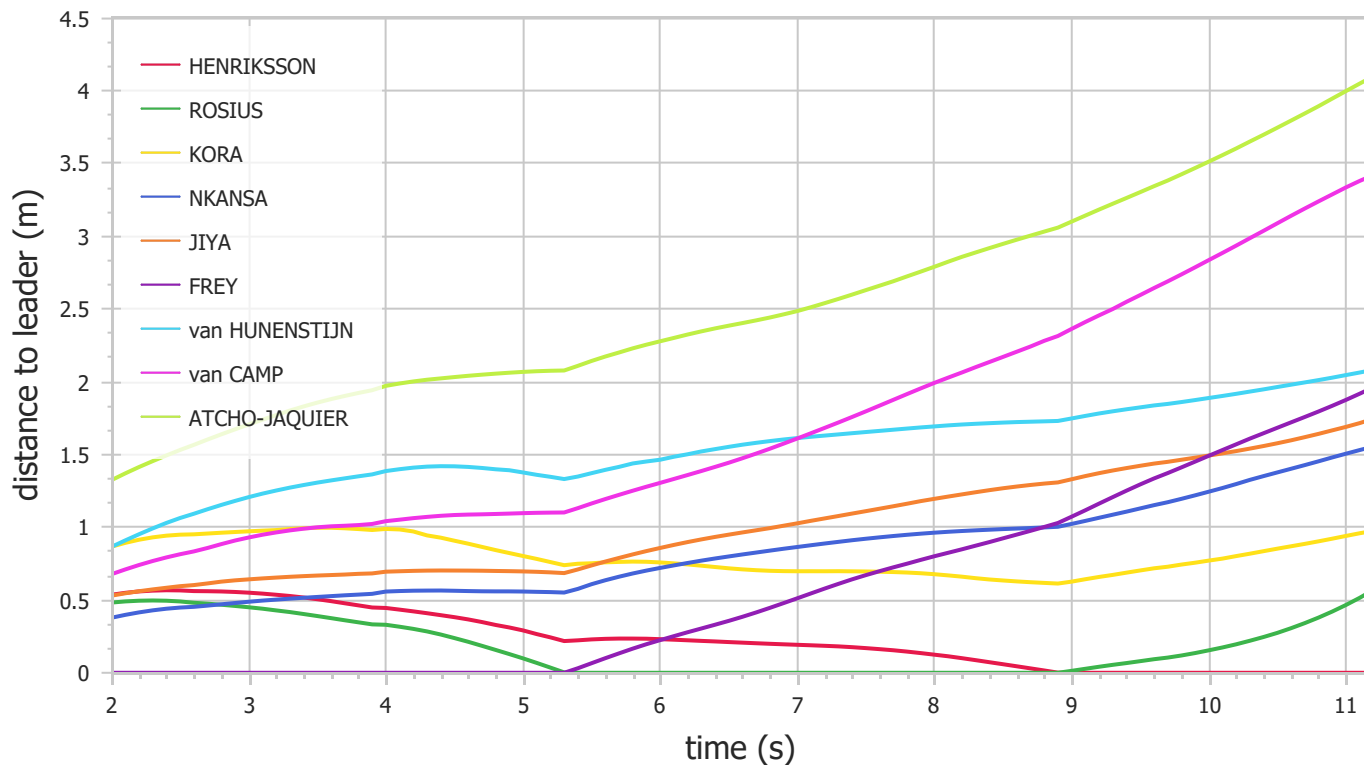

Zurich 2024 - Race Analysis

100m Women Heat A (Thu 05 Sep 2024)

Speed

Distance to leader

Zurich 2024 - Race Analysis

100m Women Heat A (Thu 05 Sep 2024)

Split Times

	10m	20m	30m	40m	50m	60m	70m	80m	90m	Finish
HENRIKSSON	2.05	3.20	4.24	5.23	6.22	7.20	8.19	9.18	10.18	11.23
ROSIUS	2.04	3.19	4.22	5.21	6.20	7.19	8.18	9.18	10.20	11.29
KORA	2.09	3.25	4.29	5.28	6.27	7.25	8.24	9.24	10.26	11.33
NKANSA	2.03	3.20	4.25	5.26	6.27	7.27	8.27	9.28	10.31	11.40
JIYA	2.05	3.21	4.26	5.28	6.29	7.29	8.30	9.31	10.34	11.42
FREY	1.98	3.14	4.19	5.21	6.22	7.24	8.26	9.29	10.34	11.44
van HUNENSTIJN	2.09	3.27	4.33	5.34	6.35	7.35	8.35	9.35	10.37	11.45
van CAMP	2.06	3.25	4.30	5.32	6.33	7.35	8.39	9.43	10.49	11.59
ATCHO-JAQUIER	2.15	3.34	4.40	5.42	6.43	7.44	8.47	9.50	10.56	11.68

Section Times

	10m	20m	30m	40m	50m	60m	70m	80m	90m	Finish
HENRIKSSON	2.05	1.15	1.04	0.99	0.99	0.98	0.99	0.99	1.00	1.05
ROSIUS	2.04	1.15	1.03	0.99	0.99	0.99	0.99	1.00	1.02	1.09
KORA	2.09	1.16	1.04	0.99	0.99	0.98	0.99	1.00	1.02	1.07
NKANSA	2.03	1.17	1.05	1.01	1.01	1.00	1.00	1.01	1.03	1.09
JIYA	2.05	1.16	1.05	1.02	1.01	1.00	1.01	1.01	1.03	1.08
FREY	1.98	1.16	1.05	1.02	1.01	1.02	1.02	1.03	1.05	1.10
van HUNENSTIJN	2.09	1.18	1.06	1.01	1.01	1.00	1.00	1.00	1.02	1.08
van CAMP	2.06	1.19	1.05	1.02	1.01	1.02	1.04	1.04	1.06	1.10
ATCHO-JAQUIER	2.15	1.19	1.06	1.02	1.01	1.01	1.03	1.03	1.06	1.12