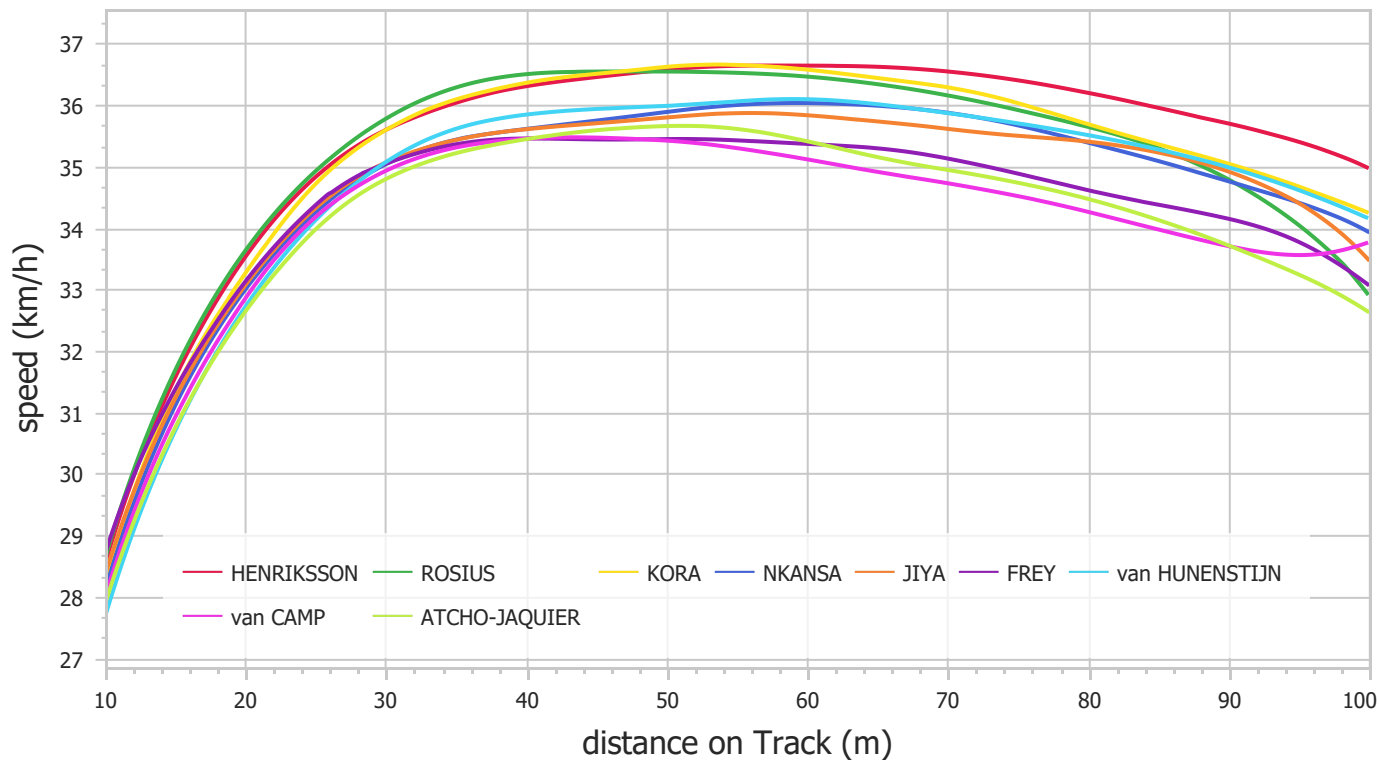

Zurich 2024 - Race Analysis

100m Women Heat A (Thu 05 Sep 2024)

Speed

Distance to leader

Zurich 2024 - Race Analysis

100m Women Heat A (Thu 05 Sep 2024)

Split Times

	10m	20m	30m	40m	50m	60m	70m	80m	90m	Finish
HENRIKSSON	2.05	3.20	4.24	5.23	6.22	7.20	8.19	9.18	10.18	11.23
ROSIUS	2.04	3.19	4.22	5.21	6.20	7.19	8.18	9.18	10.20	11.29
KORA	2.09	3.25	4.29	5.28	6.27	7.25	8.24	9.24	10.26	11.33
NKANSA	2.03	3.20	4.25	5.26	6.27	7.27	8.27	9.28	10.31	11.40
JIYA	2.05	3.21	4.26	5.28	6.29	7.29	8.30	9.31	10.34	11.42
FREY	1.98	3.14	4.19	5.21	6.22	7.24	8.26	9.29	10.34	11.44
van HUNENSTIJN	2.09	3.27	4.33	5.34	6.35	7.35	8.35	9.35	10.37	11.45
van CAMP	2.06	3.25	4.30	5.32	6.33	7.35	8.39	9.43	10.49	11.59
ATCHO-JAQUIER	2.15	3.34	4.40	5.42	6.43	7.44	8.47	9.50	10.56	11.68

Section Times

	10m	20m	30m	40m	50m	60m	70m	80m	90m	Finish
HENRIKSSON	2.05	1.15	1.04	0.99	0.99	0.98	0.99	0.99	1.00	1.05
ROSIUS	2.04	1.15	1.03	0.99	0.99	0.99	0.99	1.00	1.02	1.09
KORA	2.09	1.16	1.04	0.99	0.99	0.98	0.99	1.00	1.02	1.07
NKANSA	2.03	1.17	1.05	1.01	1.01	1.00	1.00	1.01	1.03	1.09
JIYA	2.05	1.16	1.05	1.02	1.01	1.00	1.01	1.01	1.03	1.08
FREY	1.98	1.16	1.05	1.02	1.01	1.02	1.02	1.03	1.05	1.10
van HUNENSTIJN	2.09	1.18	1.06	1.01	1.01	1.00	1.00	1.00	1.02	1.08
van CAMP	2.06	1.19	1.05	1.02	1.01	1.02	1.04	1.04	1.06	1.10
ATCHO-JAQUIER	2.15	1.19	1.06	1.02	1.01	1.01	1.03	1.03	1.06	1.12