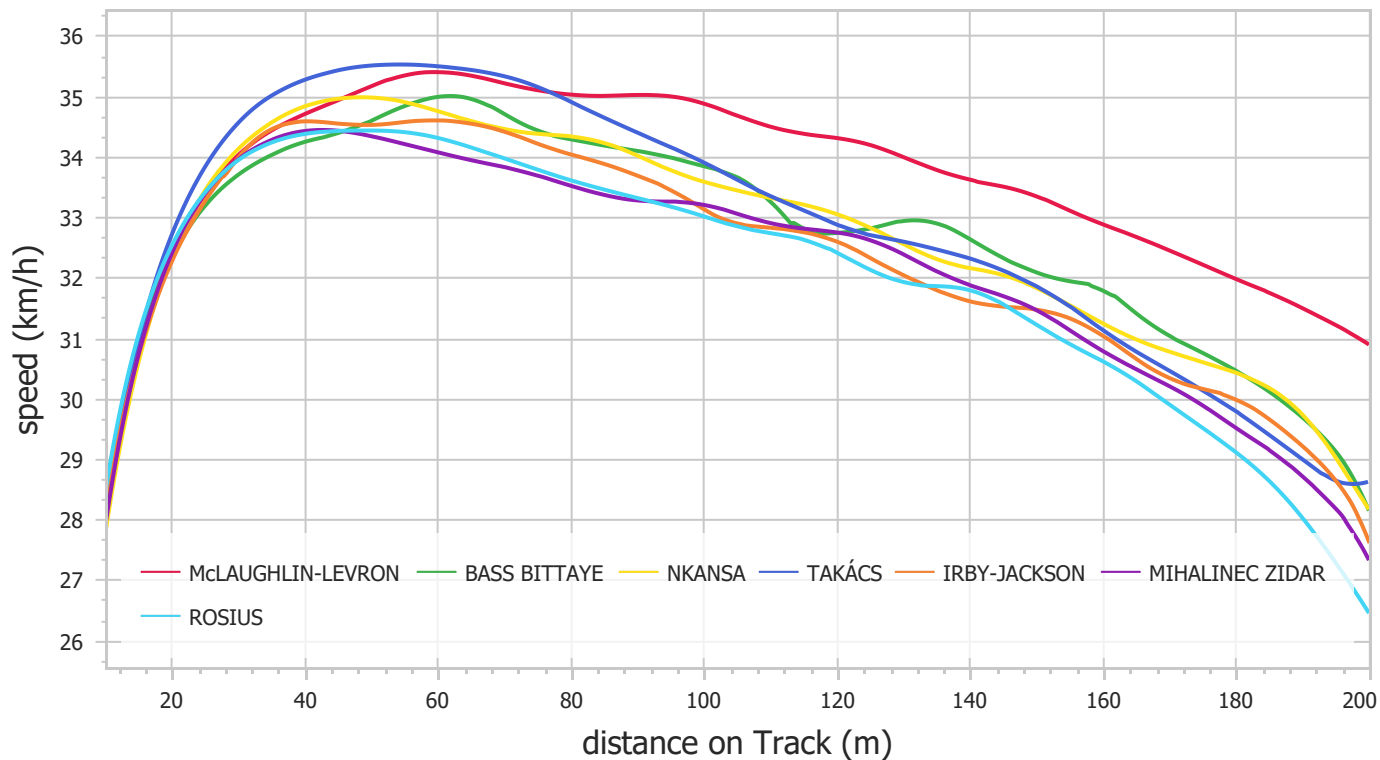

Brussels 2024 - Race Analysis

200m Women Invitational (Sat 14 Sep 2024)

Speed

Distance to leader

Brussels 2024 - Race Analysis

200m Women Invitational (Sat 14 Sep 2024)

Split Times

	20m	40m	60m	80m	100m	120m	140m	160m	180m	Finish
McLAUGHLIN-LEVRON	3.25	5.38	7.42	9.47	11.52	13.61	15.73	17.89	20.11	22.40
BASS BITTAYE	3.25	5.39	7.48	9.55	11.67	13.83	16.01	18.25	20.57	23.01
NKANSA	3.23	5.35	7.41	9.50	11.62	13.78	15.99	18.25	20.59	23.03
TAKÁCS	3.30	5.40	7.43	9.47	11.56	13.72	15.93	18.19	20.55	23.05
IRBY-JACKSON	3.30	5.46	7.53	9.62	11.76	13.95	16.20	18.48	20.85	23.34
MIHALINEC ZIDAR	3.24	5.38	7.47	9.60	11.77	13.95	16.17	18.46	20.84	23.37
ROSIUS	3.32	5.45	7.54	9.66	11.82	14.02	16.27	18.58	20.98	23.56

Section Times

	20m	40m	60m	80m	100m	120m	140m	160m	180m	Finish
McLAUGHLIN-LEVRON	3.25	2.13	2.04	2.05	2.05	2.09	2.12	2.16	2.22	2.29
BASS BITTAYE	3.25	2.14	2.09	2.07	2.12	2.16	2.18	2.24	2.32	2.44
NKANSA	3.23	2.12	2.06	2.09	2.12	2.16	2.21	2.26	2.34	2.44
TAKÁCS	3.30	2.10	2.03	2.04	2.09	2.16	2.21	2.26	2.36	2.50
IRBY-JACKSON	3.30	2.16	2.07	2.09	2.14	2.19	2.25	2.28	2.37	2.49
MIHALINEC ZIDAR	3.24	2.14	2.09	2.13	2.17	2.18	2.22	2.29	2.38	2.53
ROSIUS	3.32	2.13	2.09	2.12	2.16	2.20	2.25	2.31	2.40	2.58