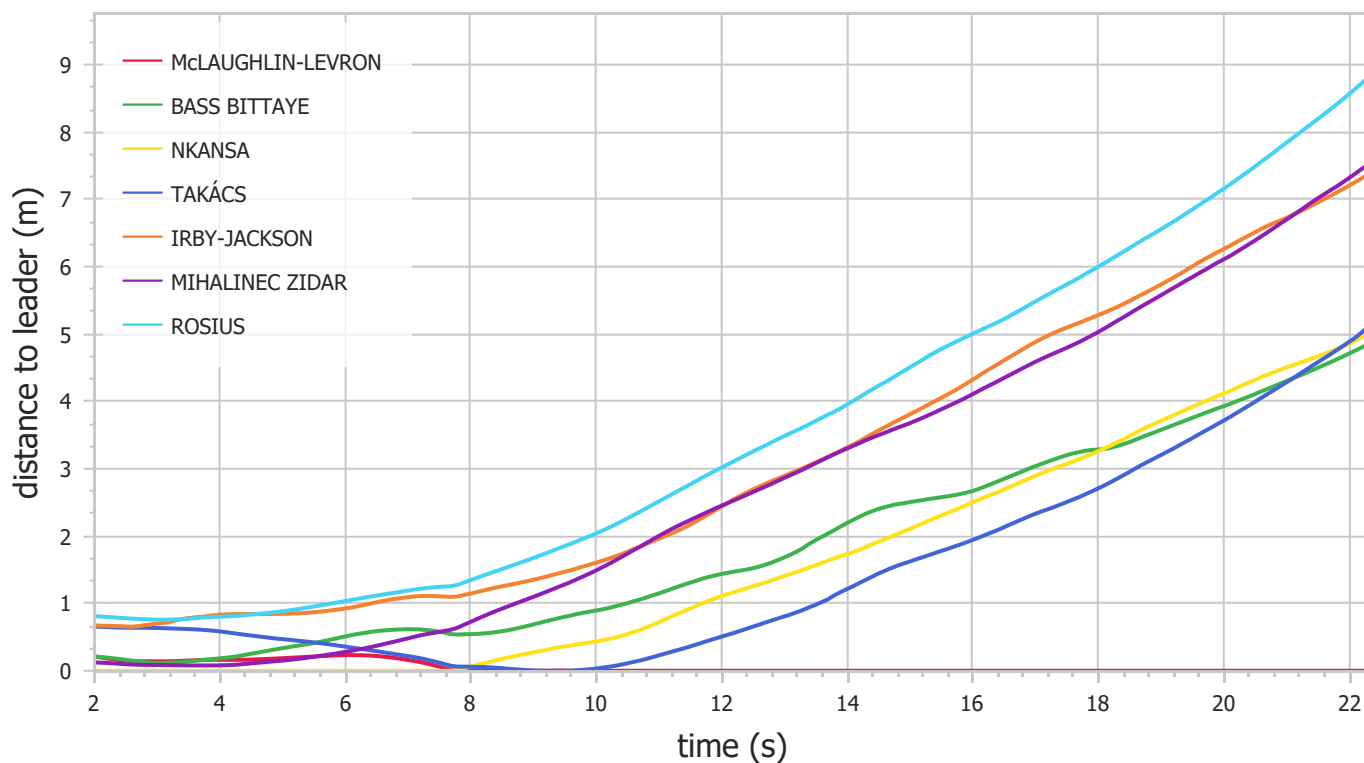

Brussels 2024 - Race Analysis

200m Women Invitational (Sat 14 Sep 2024)

Speed

Distance to leader

Brussels 2024 - Race Analysis

200m Women Invitational (Sat 14 Sep 2024)

Split Times

	20m	40m	60m	80m	100m	120m	140m	160m	180m	Finish
McLAUGHLIN-LEVRON	3.25	5.38	7.42	9.47	11.52	13.61	15.73	17.89	20.11	22.40
BASS BITTAYE	3.25	5.39	7.48	9.55	11.67	13.83	16.01	18.25	20.57	23.01
NKANSA	3.23	5.35	7.41	9.50	11.62	13.78	15.99	18.25	20.59	23.03
TAKÁCS	3.30	5.40	7.43	9.47	11.56	13.72	15.93	18.19	20.55	23.05
IRBY-JACKSON	3.30	5.46	7.53	9.62	11.76	13.95	16.20	18.48	20.85	23.34
MIHALINEC ZIDAR	3.24	5.38	7.47	9.60	11.77	13.95	16.17	18.46	20.84	23.37
ROSIUS	3.32	5.45	7.54	9.66	11.82	14.02	16.27	18.58	20.98	23.56

Section Times

	20m	40m	60m	80m	100m	120m	140m	160m	180m	Finish
McLAUGHLIN-LEVRON	3.25	2.13	2.04	2.05	2.05	2.09	2.12	2.16	2.22	2.29
BASS BITTAYE	3.25	2.14	2.09	2.07	2.12	2.16	2.18	2.24	2.32	2.44
NKANSA	3.23	2.12	2.06	2.09	2.12	2.16	2.21	2.26	2.34	2.44
TAKÁCS	3.30	2.10	2.03	2.04	2.09	2.16	2.21	2.26	2.36	2.50
IRBY-JACKSON	3.30	2.16	2.07	2.09	2.14	2.19	2.25	2.28	2.37	2.49
MIHALINEC ZIDAR	3.24	2.14	2.09	2.13	2.17	2.18	2.22	2.29	2.38	2.53
ROSIUS	3.32	2.13	2.09	2.12	2.16	2.20	2.25	2.31	2.40	2.58