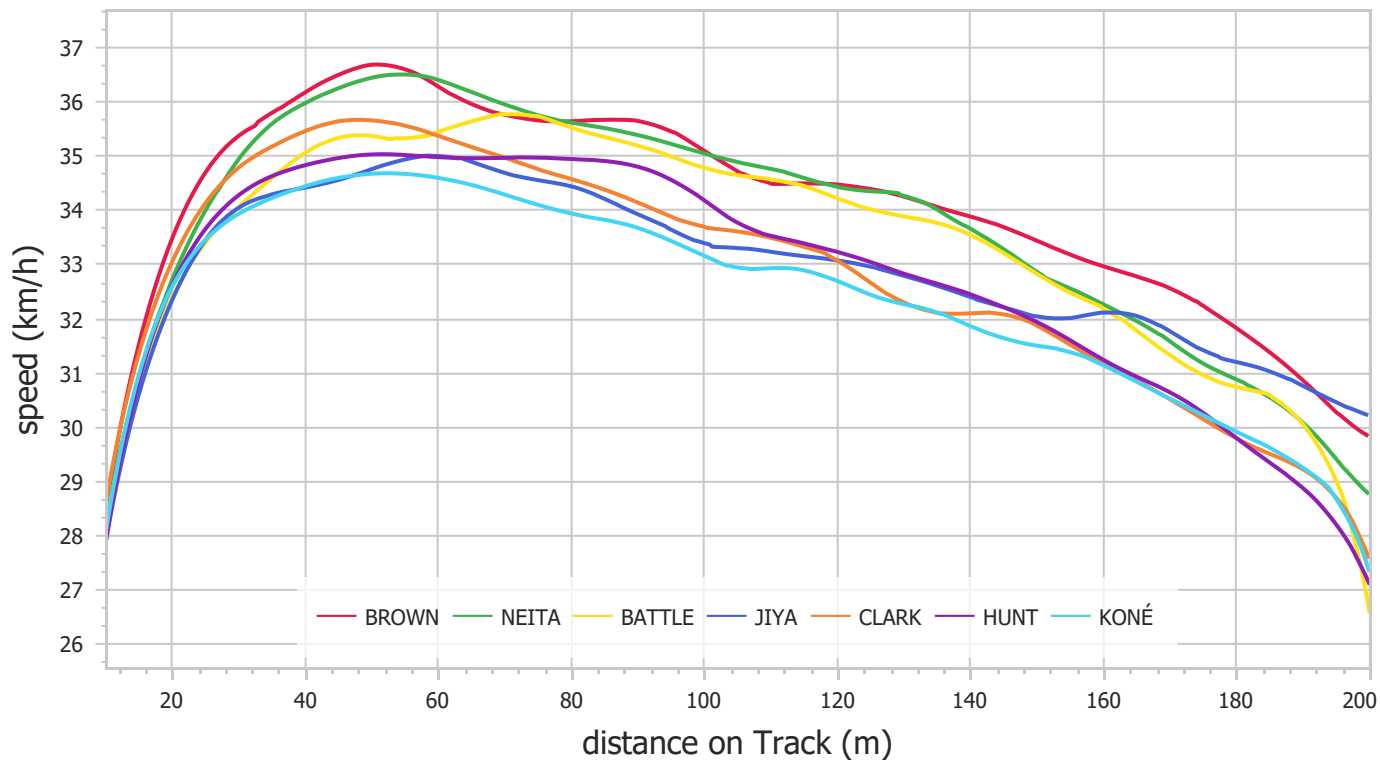

Brussels 2024 - Race Analysis

200m Women (Sat 14 Sep 2024)

Speed

Distance to leader

Brussels 2024 - Race Analysis

200m Women (Sat 14 Sep 2024)

Split Times

	20m	40m	60m	80m	100m	120m	140m	160m	180m	Finish
BROWN	3.27	5.32	7.28	9.29	11.32	13.41	15.50	17.66	19.87	22.20
NEITA	3.31	5.39	7.36	9.37	11.41	13.47	15.57	17.78	20.06	22.45
BATTLE	3.30	5.42	7.46	9.47	11.51	13.59	15.71	17.92	20.21	22.61
JIYA	3.36	5.48	7.55	9.63	11.75	13.92	16.11	18.36	20.62	22.95
CLARK	3.27	5.35	7.37	9.43	11.54	13.69	15.92	18.18	20.54	23.01
HUNT	3.34	5.45	7.51	9.57	11.64	13.79	15.98	18.23	20.58	23.09
KONÉ	3.35	5.49	7.57	9.67	11.80	13.98	16.22	18.51	20.87	23.33

Section Times

	20m	40m	60m	80m	100m	120m	140m	160m	180m	Finish
BROWN	3.27	2.05	1.96	2.01	2.03	2.09	2.09	2.16	2.21	2.33
NEITA	3.31	2.08	1.97	2.01	2.04	2.06	2.10	2.21	2.28	2.39
BATTLE	3.30	2.12	2.04	2.01	2.04	2.08	2.12	2.21	2.29	2.40
JIYA	3.36	2.12	2.07	2.08	2.12	2.17	2.19	2.25	2.26	2.33
CLARK	3.27	2.08	2.02	2.06	2.11	2.15	2.23	2.26	2.36	2.47
HUNT	3.34	2.11	2.06	2.06	2.07	2.15	2.19	2.25	2.35	2.51
KONÉ	3.35	2.14	2.08	2.10	2.13	2.18	2.24	2.29	2.36	2.46

Disqualified: TA LOU-SMITH