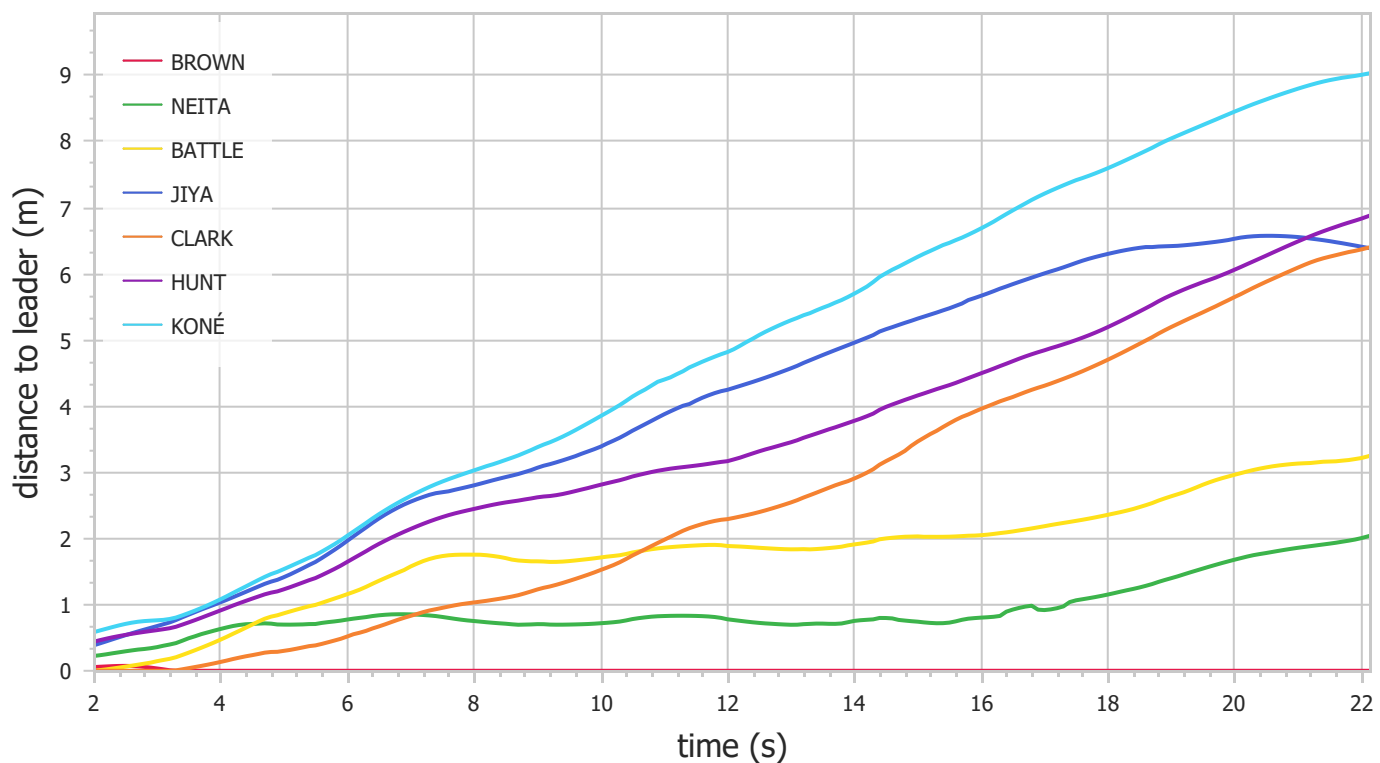

Brussels 2024 - Race Analysis

200m Women (Sat 14 Sep 2024)

Speed

Distance to leader

Brussels 2024 - Race Analysis

200m Women (Sat 14 Sep 2024)

Split Times

	20m	40m	60m	80m	100m	120m	140m	160m	180m	Finish
BROWN	3.27	5.32	7.28	9.29	11.32	13.41	15.50	17.66	19.87	22.20
NEITA	3.31	5.39	7.36	9.37	11.41	13.47	15.57	17.78	20.06	22.45
BATTLE	3.30	5.42	7.46	9.47	11.51	13.59	15.71	17.92	20.21	22.61
JIYA	3.36	5.48	7.55	9.63	11.75	13.92	16.11	18.36	20.62	22.95
CLARK	3.27	5.35	7.37	9.43	11.54	13.69	15.92	18.18	20.54	23.01
HUNT	3.34	5.45	7.51	9.57	11.64	13.79	15.98	18.23	20.58	23.09
KONÉ	3.35	5.49	7.57	9.67	11.80	13.98	16.22	18.51	20.87	23.33

Section Times

	20m	40m	60m	80m	100m	120m	140m	160m	180m	Finish
BROWN	3.27	2.05	1.96	2.01	2.03	2.09	2.09	2.16	2.21	2.33
NEITA	3.31	2.08	1.97	2.01	2.04	2.06	2.10	2.21	2.28	2.39
BATTLE	3.30	2.12	2.04	2.01	2.04	2.08	2.12	2.21	2.29	2.40
JIYA	3.36	2.12	2.07	2.08	2.12	2.17	2.19	2.25	2.26	2.33
CLARK	3.27	2.08	2.02	2.06	2.11	2.15	2.23	2.26	2.36	2.47
HUNT	3.34	2.11	2.06	2.06	2.07	2.15	2.19	2.25	2.35	2.51
KONÉ	3.35	2.14	2.08	2.10	2.13	2.18	2.24	2.29	2.36	2.46

Disqualified: TA LOU-SMITH