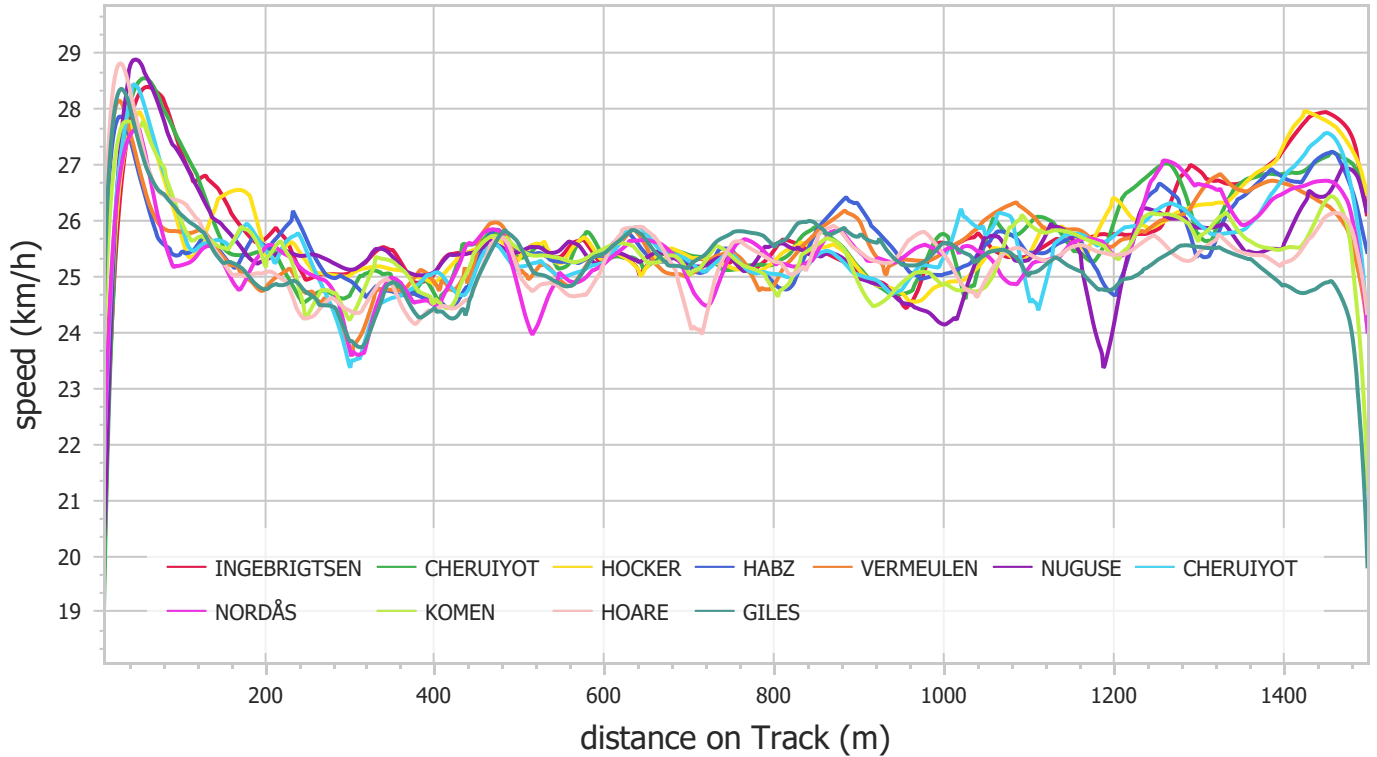

Brussels 2024 - Race Analysis

1500m Men (Fri 13 Sep 2024)

Speed

Distance to leader

Brussels 2024 - Race Analysis

1500m Men (Fri 13 Sep 2024)

Split Times

	100m	300m	500m	700m	900m	1100m	1300m	Finish
INGEBRIGTSEN	14.43	42.37	1:10.81	1:39.15	2:07.55	2:36.09	3:03.90	3:30.37
CHERUIYOT	14.24	42.60	1:11.23	1:39.59	2:07.91	2:36.45	3:03.97	3:30.93
HOCKER	14.40	42.50	1:11.02	1:39.37	2:07.77	2:36.61	3:04.38	3:30.94
HABZ	14.59	42.85	1:11.75	1:40.09	2:08.41	2:36.73	3:04.79	3:31.97
VERMEULEN	14.41	43.21	1:12.04	1:40.59	2:08.89	2:36.97	3:04.84	3:32.15
NUGUSE	14.11	42.18	1:10.61	1:38.95	2:07.36	2:36.33	3:04.64	3:32.30
CHERUIYOT	14.50	42.91	1:11.97	1:40.37	2:08.94	2:37.26	3:05.29	3:32.50
NORDÅS	14.72	43.34	1:12.28	1:41.00	2:09.46	2:37.90	3:05.67	3:33.02
KOMEN	14.30	42.79	1:11.55	1:39.90	2:08.41	2:37.22	3:05.13	3:33.21
HOARE	14.21	42.98	1:12.07	1:40.69	2:09.22	2:37.67	3:05.96	3:34.13
GILES	14.23	43.02	1:12.25	1:40.74	2:08.72	2:37.07	3:05.70	3:34.76

Section Times

	100m	300m	500m	700m	900m	1100m	1300m	Finish
INGEBRIGTSEN	14.43	27.94	28.44	28.34	28.40	28.54	27.81	26.47
CHERUIYOT	14.24	28.36	28.63	28.36	28.32	28.54	27.52	26.96
HOCKER	14.40	28.10	28.52	28.35	28.40	28.84	27.77	26.56
HABZ	14.59	28.26	28.90	28.34	28.32	28.32	28.06	27.18
VERMEULEN	14.41	28.80	28.83	28.55	28.30	28.08	27.87	27.31
NUGUSE	14.11	28.07	28.43	28.34	28.41	28.97	28.31	27.66
CHERUIYOT	14.50	28.41	29.06	28.40	28.57	28.32	28.03	27.21
NORDÅS	14.72	28.62	28.94	28.72	28.46	28.44	27.77	27.35
KOMEN	14.30	28.49	28.76	28.35	28.51	28.81	27.91	28.08
HOARE	14.21	28.77	29.09	28.62	28.53	28.45	28.29	28.17
GILES	14.23	28.79	29.23	28.49	27.98	28.35	28.63	29.06

Brussels 2024 - Race Analysis

1500m Men (Fri 13 Sep 2024)

Summary

	Lane	Starting Order	Real Distance
INGEBRIGTSEN	1	8	1508.6 m
CHERUIYOT	1	10	1509.7 m
HOCKER	1	9	1513.2 m
HABZ	1	2	1508.9 m
VERMEULEN	1	3	1512.2 m
NUGUSE	1	11	1503.5 m
CHERUIYOT	1	7	1515.0 m
NORDÅS	1	6	1509.9 m
KOMEN	1	5	1509.3 m
HOARE	1	1	1507.3 m
GILES	1	4	1512.4 m

Did Not Finish: AKBACHE, KIPRUGUT