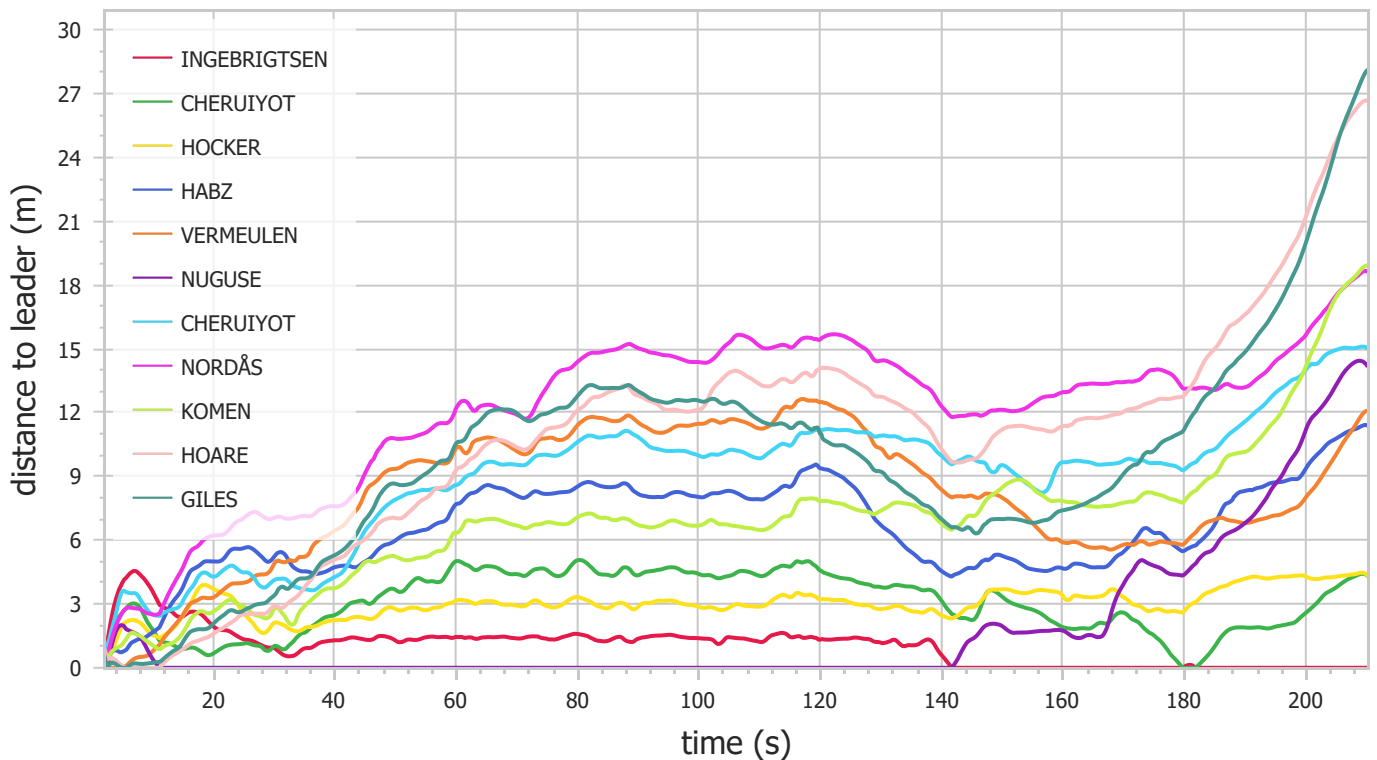

Brussels 2024 - Race Analysis

1500m Men (Fri 13 Sep 2024)

Speed

Distance to leader

Brussels 2024 - Race Analysis

1500m Men (Fri 13 Sep 2024)

Split Times

	100m	300m	500m	700m	900m	1100m	1300m	Finish
INGEBRIGTSEN	14.43	42.37	1:10.81	1:39.15	2:07.55	2:36.09	3:03.90	3:30.37
CHERUIYOT	14.24	42.60	1:11.23	1:39.59	2:07.91	2:36.45	3:03.97	3:30.93
HOCKER	14.40	42.50	1:11.02	1:39.37	2:07.77	2:36.61	3:04.38	3:30.94
HABZ	14.59	42.85	1:11.75	1:40.09	2:08.41	2:36.73	3:04.79	3:31.97
VERMEULEN	14.41	43.21	1:12.04	1:40.59	2:08.89	2:36.97	3:04.84	3:32.15
NUGUSE	14.11	42.18	1:10.61	1:38.95	2:07.36	2:36.33	3:04.64	3:32.30
CHERUIYOT	14.50	42.91	1:11.97	1:40.37	2:08.94	2:37.26	3:05.29	3:32.50
NORDÅS	14.72	43.34	1:12.28	1:41.00	2:09.46	2:37.90	3:05.67	3:33.02
KOMEN	14.30	42.79	1:11.55	1:39.90	2:08.41	2:37.22	3:05.13	3:33.21
HOARE	14.21	42.98	1:12.07	1:40.69	2:09.22	2:37.67	3:05.96	3:34.13
GILES	14.23	43.02	1:12.25	1:40.74	2:08.72	2:37.07	3:05.70	3:34.76

Section Times

	100m	300m	500m	700m	900m	1100m	1300m	Finish
INGEBRIGTSEN	14.43	27.94	28.44	28.34	28.40	28.54	27.81	26.47
CHERUIYOT	14.24	28.36	28.63	28.36	28.32	28.54	27.52	26.96
HOCKER	14.40	28.10	28.52	28.35	28.40	28.84	27.77	26.56
HABZ	14.59	28.26	28.90	28.34	28.32	28.32	28.06	27.18
VERMEULEN	14.41	28.80	28.83	28.55	28.30	28.08	27.87	27.31
NUGUSE	14.11	28.07	28.43	28.34	28.41	28.97	28.31	27.66
CHERUIYOT	14.50	28.41	29.06	28.40	28.57	28.32	28.03	27.21
NORDÅS	14.72	28.62	28.94	28.72	28.46	28.44	27.77	27.35
KOMEN	14.30	28.49	28.76	28.35	28.51	28.81	27.91	28.08
HOARE	14.21	28.77	29.09	28.62	28.53	28.45	28.29	28.17
GILES	14.23	28.79	29.23	28.49	27.98	28.35	28.63	29.06

Brussels 2024 - Race Analysis

1500m Men (Fri 13 Sep 2024)

Summary

	Lane	Starting Order	Real Distance
INGEBRIGTSEN	1	8	1508.6 m
CHERUIYOT	1	10	1509.7 m
HOCKER	1	9	1513.2 m
HABZ	1	2	1508.9 m
VERMEULEN	1	3	1512.2 m
NUGUSE	1	11	1503.5 m
CHERUIYOT	1	7	1515.0 m
NORDÅS	1	6	1509.9 m
KOMEN	1	5	1509.3 m
HOARE	1	1	1507.3 m
GILES	1	4	1512.4 m

Did Not Finish: AKBACHE, KIPRUGUT