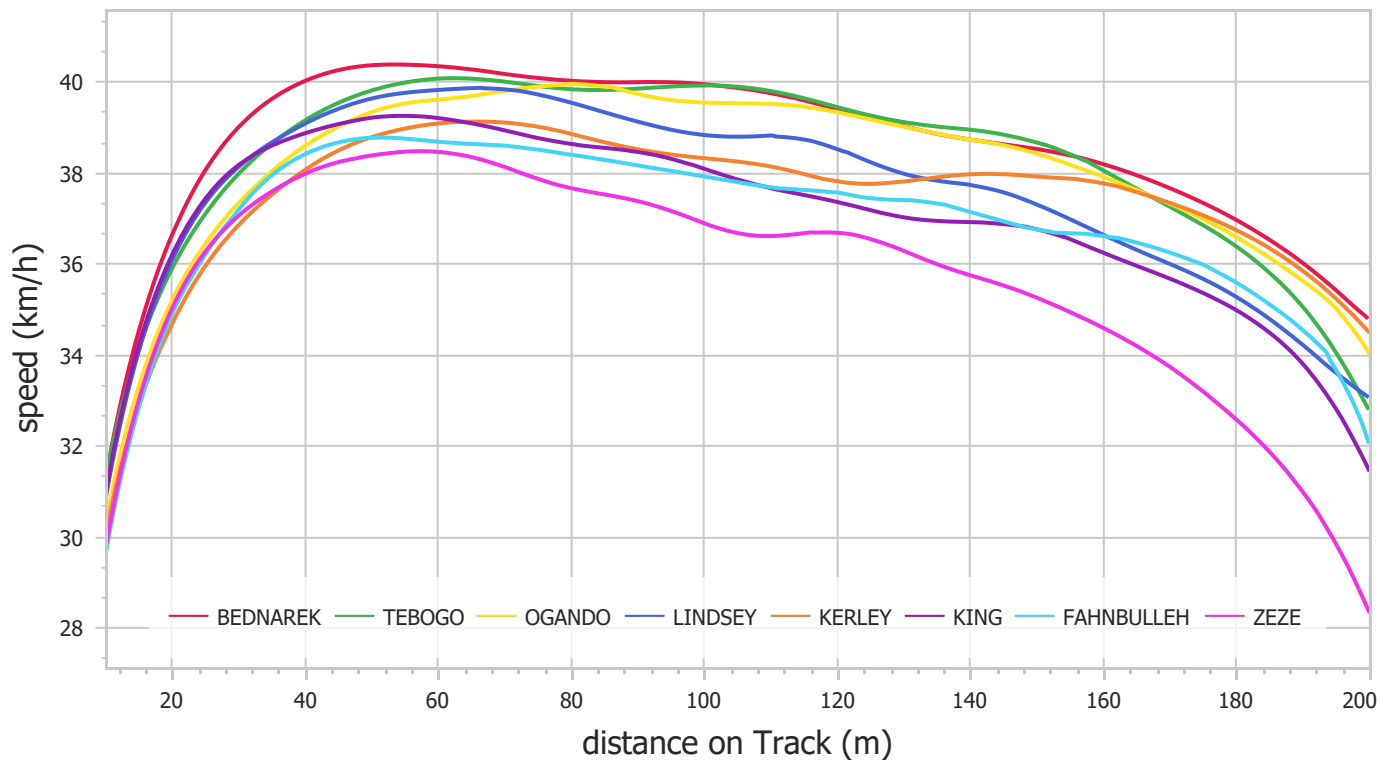

Brussels 2024 - Race Analysis

200m Men (Sat 14 Sep 2024)

Speed

Distance to leader

Brussels 2024 - Race Analysis

200m Men (Sat 14 Sep 2024)

Split Times

	20m	40m	60m	80m	100m	120m	140m	160m	180m	Finish
BEDNAREK	3.00	4.85	6.64	8.43	10.23	12.04	13.89	15.76	17.67	19.67
TEBOGO	2.97	4.88	6.69	8.49	10.30	12.10	13.94	15.81	17.74	19.80
OGANDO	3.07	5.01	6.85	8.66	10.47	12.29	14.14	16.01	17.94	19.97
LINDSEY	3.05	4.96	6.78	8.59	10.43	12.28	14.18	16.11	18.11	20.21
KERLEY	3.04	5.00	6.86	8.70	10.57	12.46	14.36	16.26	18.19	20.21
KING	3.03	4.93	6.76	8.61	10.48	12.40	14.34	16.30	18.32	20.45
FAHNBULLEH	3.09	5.05	6.91	8.77	10.66	12.56	14.49	16.45	18.43	20.53
ZEZE	3.05	5.01	6.89	8.78	10.70	12.67	14.65	16.69	18.83	21.20

Section Times

	20m	40m	60m	80m	100m	120m	140m	160m	180m	Finish
BEDNAREK	3.00	1.85	1.79	1.79	1.80	1.81	1.85	1.87	1.91	2.00
TEBOGO	2.97	1.91	1.81	1.80	1.81	1.80	1.84	1.87	1.93	2.06
OGANDO	3.07	1.94	1.84	1.81	1.81	1.82	1.85	1.87	1.93	2.03
LINDSEY	3.05	1.91	1.82	1.81	1.84	1.85	1.90	1.93	2.00	2.10
KERLEY	3.04	1.96	1.86	1.84	1.87	1.89	1.90	1.90	1.93	2.02
KING	3.03	1.90	1.83	1.85	1.87	1.92	1.94	1.96	2.02	2.13
FAHNBULLEH	3.09	1.96	1.86	1.86	1.89	1.90	1.93	1.96	1.98	2.10
ZEZE	3.05	1.96	1.88	1.89	1.92	1.97	1.98	2.04	2.14	2.37