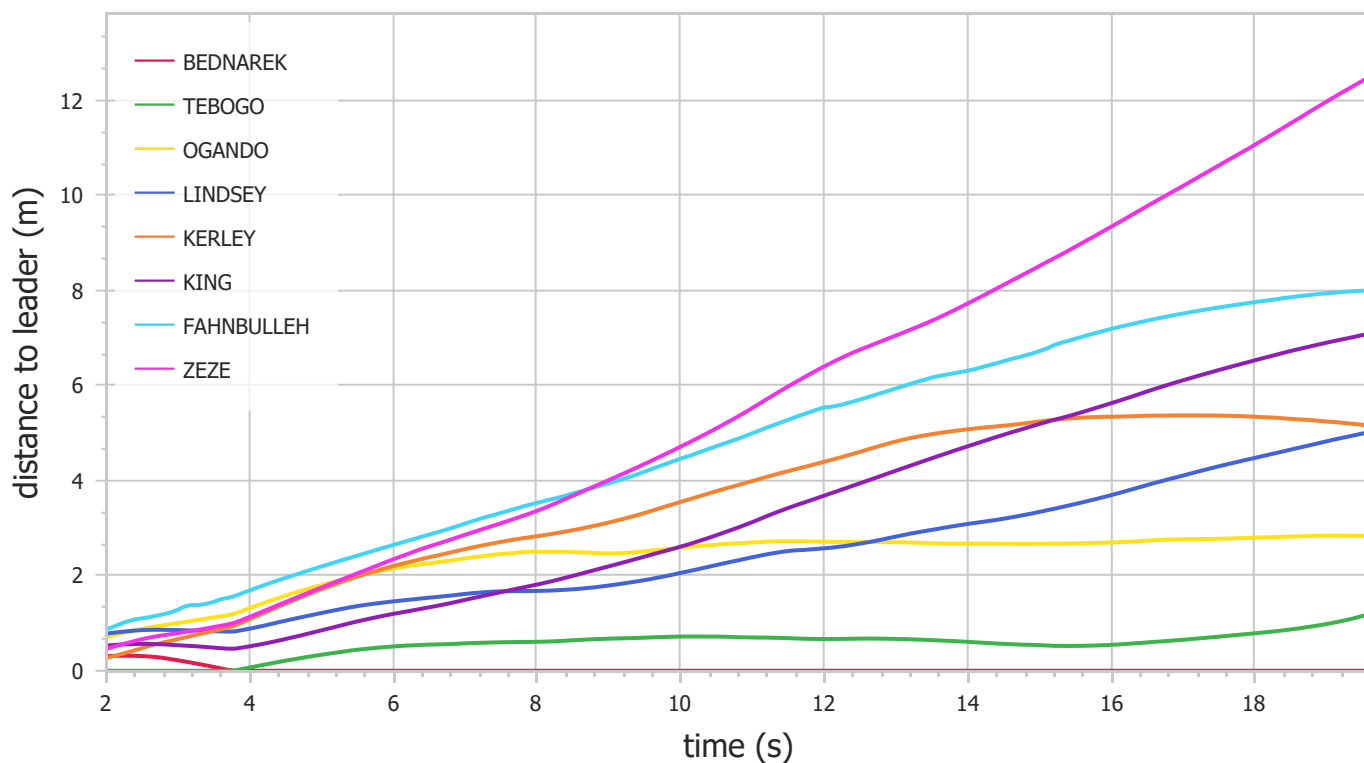

Brussels 2024 - Race Analysis

200m Men (Sat 14 Sep 2024)

Speed

Distance to leader

Brussels 2024 - Race Analysis

200m Men (Sat 14 Sep 2024)

Split Times

	20m	40m	60m	80m	100m	120m	140m	160m	180m	Finish
BEDNAREK	3.00	4.85	6.64	8.43	10.23	12.04	13.89	15.76	17.67	19.67
TEBOGO	2.97	4.88	6.69	8.49	10.30	12.10	13.94	15.81	17.74	19.80
OGANDO	3.07	5.01	6.85	8.66	10.47	12.29	14.14	16.01	17.94	19.97
LINDSEY	3.05	4.96	6.78	8.59	10.43	12.28	14.18	16.11	18.11	20.21
KERLEY	3.04	5.00	6.86	8.70	10.57	12.46	14.36	16.26	18.19	20.21
KING	3.03	4.93	6.76	8.61	10.48	12.40	14.34	16.30	18.32	20.45
FAHNBULLEH	3.09	5.05	6.91	8.77	10.66	12.56	14.49	16.45	18.43	20.53
ZEZE	3.05	5.01	6.89	8.78	10.70	12.67	14.65	16.69	18.83	21.20

Section Times

	20m	40m	60m	80m	100m	120m	140m	160m	180m	Finish
BEDNAREK	3.00	1.85	1.79	1.79	1.80	1.81	1.85	1.87	1.91	2.00
TEBOGO	2.97	1.91	1.81	1.80	1.81	1.80	1.84	1.87	1.93	2.06
OGANDO	3.07	1.94	1.84	1.81	1.81	1.82	1.85	1.87	1.93	2.03
LINDSEY	3.05	1.91	1.82	1.81	1.84	1.85	1.90	1.93	2.00	2.10
KERLEY	3.04	1.96	1.86	1.84	1.87	1.89	1.90	1.90	1.93	2.02
KING	3.03	1.90	1.83	1.85	1.87	1.92	1.94	1.96	2.02	2.13
FAHNBULLEH	3.09	1.96	1.86	1.86	1.89	1.90	1.93	1.96	1.98	2.10
ZEZE	3.05	1.96	1.88	1.89	1.92	1.97	1.98	2.04	2.14	2.37