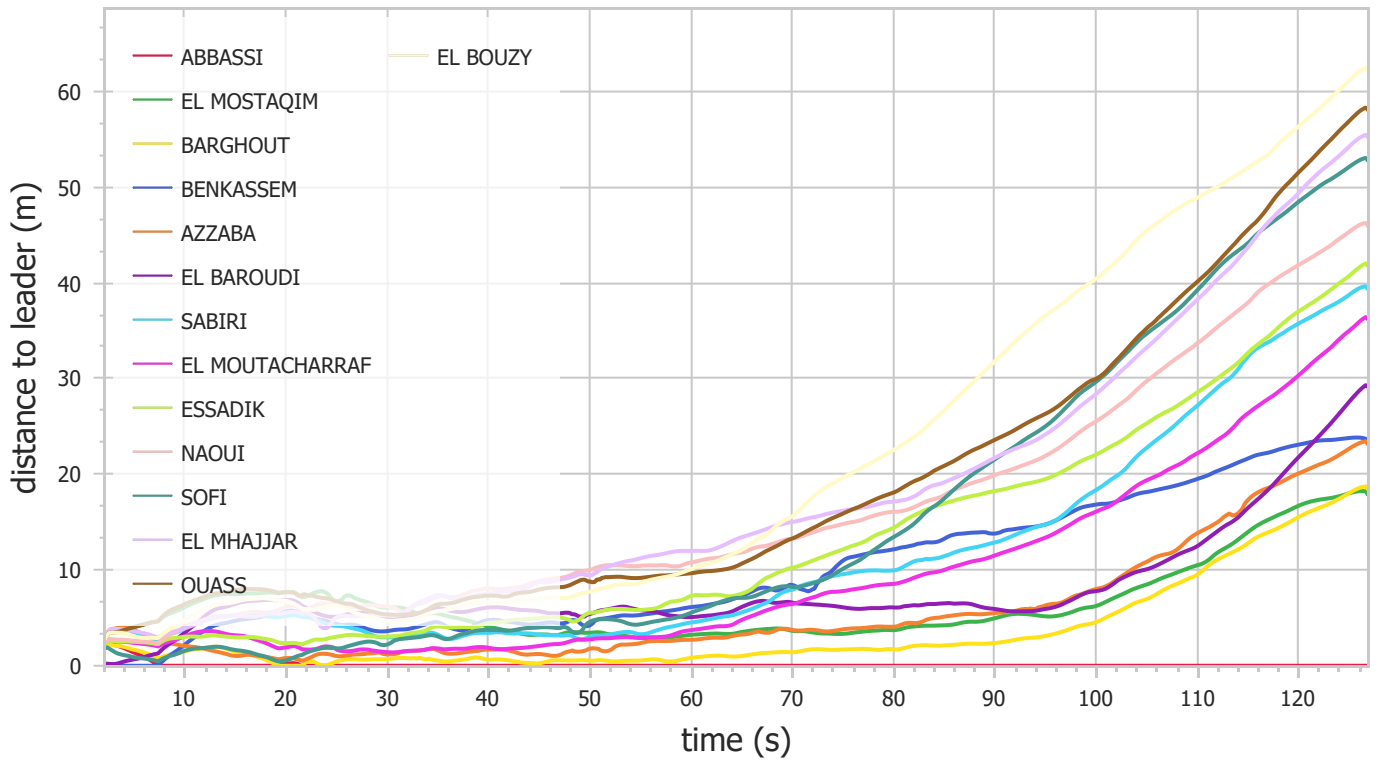

Speed

Distance to leader

Split Times

	100m	200m	300m	400m	500m	600m	700m	Finish
ABBASSI	15.51	31.73	48.07	1:04.24	1:19.88	1:35.93	1:51.31	2:06.84
EL MOSTAQIM	16.67	32.67	48.63	1:04.77	1:20.49	1:36.76	1:53.22	2:09.89
BARGHOUT	15.71	31.86	48.15	1:04.38	1:20.17	1:36.48	1:53.08	2:10.25
BENKASSEM	16.26	32.37	48.86	1:05.38	1:21.88	1:38.47	1:54.56	2:10.82
AZZABA	15.68	31.99	48.33	1:04.74	1:20.57	1:36.97	1:53.66	2:11.08
EL BAROUDI	16.55	32.60	48.90	1:05.21	1:20.86	1:36.95	1:53.61	2:12.88
SABIRI	16.32	32.29	48.54	1:05.11	1:21.63	1:38.62	1:56.40	2:13.49
EL MOUTACHARRAF	15.98	31.99	48.50	1:04.98	1:21.33	1:38.29	1:55.36	2:13.75
ESSADIK	15.97	32.32	48.85	1:05.43	1:22.45	1:39.30	1:56.49	2:14.95
NAOUI	16.37	32.80	49.63	1:06.15	1:22.60	1:39.88	1:57.44	2:15.16
SOFI	15.75	32.21	48.54	1:05.33	1:22.32	1:40.61	1:58.52	2:16.80
EL MHAJJAR	16.30	32.81	49.59	1:06.39	1:22.82	1:40.40	1:58.66	2:17.46
OUASS	16.74	32.63	49.52	1:05.99	1:23.06	1:40.63	1:59.03	2:17.80
EL BOUZY	16.58	32.56	49.29	1:06.25	1:24.05	1:42.54	1:59.93	2:18.43

Summary

	Lane	Starting Order	Real Distance
ABBASSI	1	11	801.1 m
EL MOSTAQIM	8	8	809.5 m
BARGHOUT	4	4	802.8 m
BENKASSEM	9	9	815.7 m
AZZABA	2	2	804.1 m
EL BAROUDI	9	19	815.2 m
SABIRI	5	5	803.0 m
EL MOUTACHARRAF	6	6	800.4 m
ESSADIK	3	13	806.0 m
NAOUI	5	15	804.1 m
SOFI	3	3	804.2 m
EL MHAJJAR	7	7	801.9 m
OUASS	8	18	804.4 m
EL BOUZY	7	17	803.7 m