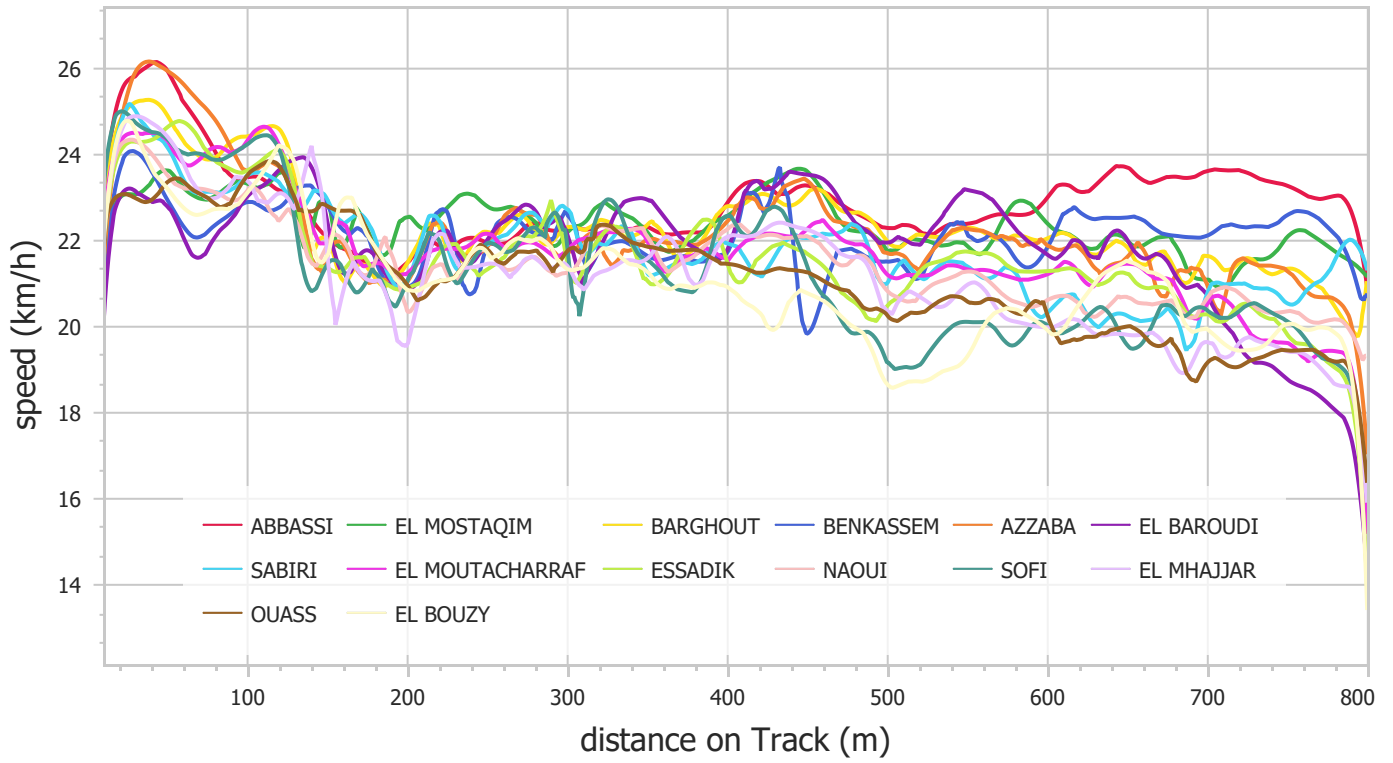

Speed

Distance to leader

Split Times

	100m	200m	300m	400m	500m	600m	700m	Finish
ABBASSI	15.51	31.73	48.07	1:04.24	1:19.88	1:35.93	1:51.31	2:06.84
EL MOSTAQIM	16.67	32.67	48.63	1:04.77	1:20.49	1:36.76	1:53.22	2:09.89
BARGHOUT	15.71	31.86	48.15	1:04.38	1:20.17	1:36.48	1:53.08	2:10.25
BENKASSEM	16.26	32.37	48.86	1:05.38	1:21.88	1:38.47	1:54.56	2:10.82
AZZABA	15.68	31.99	48.33	1:04.74	1:20.57	1:36.97	1:53.66	2:11.08
EL BAROUDI	16.55	32.60	48.90	1:05.21	1:20.86	1:36.95	1:53.61	2:12.88
SABIRI	16.32	32.29	48.54	1:05.11	1:21.63	1:38.62	1:56.40	2:13.49
EL MOUTACHARRAF	15.98	31.99	48.50	1:04.98	1:21.33	1:38.29	1:55.36	2:13.75
ESSADIK	15.97	32.32	48.85	1:05.43	1:22.45	1:39.30	1:56.49	2:14.95
NAOUI	16.37	32.80	49.63	1:06.15	1:22.60	1:39.88	1:57.44	2:15.16
SOFI	15.75	32.21	48.54	1:05.33	1:22.32	1:40.61	1:58.52	2:16.80
EL MHAJJAR	16.30	32.81	49.59	1:06.39	1:22.82	1:40.40	1:58.66	2:17.46
OUASS	16.74	32.63	49.52	1:05.99	1:23.06	1:40.63	1:59.03	2:17.80
EL BOUZY	16.58	32.56	49.29	1:06.25	1:24.05	1:42.54	1:59.93	2:18.43

Summary

	Lane	Starting Order	Real Distance
ABBASSI	1	11	801.1 m
EL MOSTAQIM	8	8	809.5 m
BARGHOUT	4	4	802.8 m
BENKASSEM	9	9	815.7 m
AZZABA	2	2	804.1 m
EL BAROUDI	9	19	815.2 m
SABIRI	5	5	803.0 m
EL MOUTACHARRAF	6	6	800.4 m
ESSADIK	3	13	806.0 m
NAOUI	5	15	804.1 m
SOFI	3	3	804.2 m
EL MHAJJAR	7	7	801.9 m
OUASS	8	18	804.4 m
EL BOUZY	7	17	803.7 m